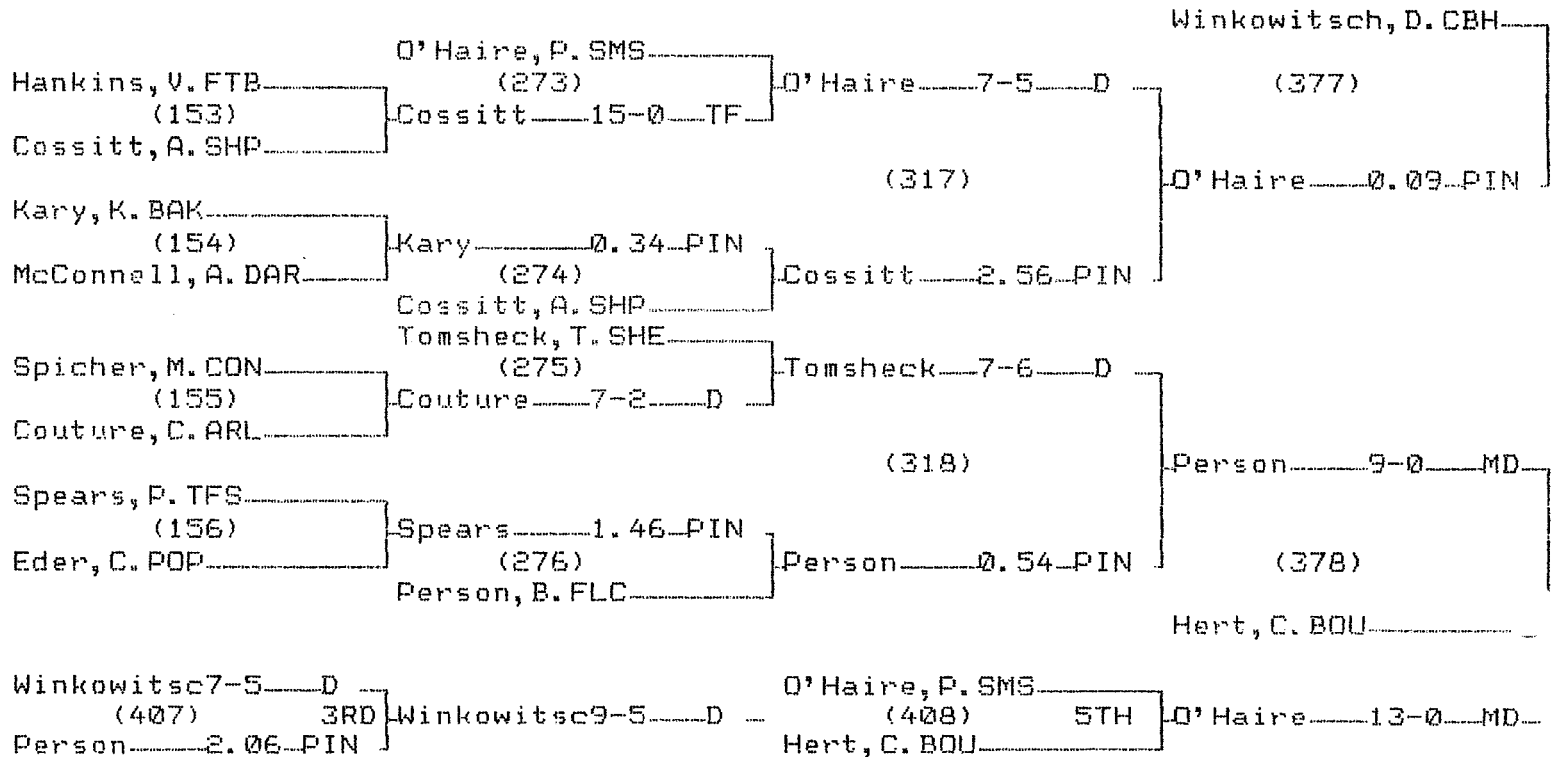

CHAMPIONS BRACKET 215 LB

Alexander, J. SUP (113)	} Alexander 13-5 MD	(237)	} Anderson 9-6 D	(359)	} Anderson 11-8 D
Duncan, R. FOR					
Makelky, A. CON (114)	} Anderson 3-15 PIN	(238)	} Murch 1-19 PIN	(435)	} CHAMPION McWilliams 9-7 D
Anderson, J. FTB					
Saito, J. CBH (115)	} Ludwig 3-5 PIN	(239)	} Bloom 1-55 PIN	(360)	} McWilliams 17-9 MD
Ludwig, C. TSD					
Smith, T. NOX (116)	} Murch 0-22 PIN	(240)	} McWilliams 1-21 PIN	(330)	} Alexander 4-09 PIN
Murch, J. GLA					
Weber, S. WHL (117)	} Weber 5-06 PIN	(297)	} Thornton 0-46 PIN	(329)	} Thornton 11-2 MD
Bentley, W. HRM					
Bloom, J. HPH (118)	} Bloom 2-58 PIN	(298)	} Weber 3-49 PIN	(330)	} Alexander 4-09 PIN
Sutton, C. FLC					
McWilliams, J. BAK (119)	} McWilliams 0-33 PIN	(299)	} Ludwig 2-34 PIN	(390)	} Bloom, J. HPH
Roose, K. EUR					
McCurry, B. COL (120)	} Thornton 1-1 PIN	(420)	} Thornton, A. BSY 5TH	(419)	} Murch 3-1 D
Thornton, A. BSY					