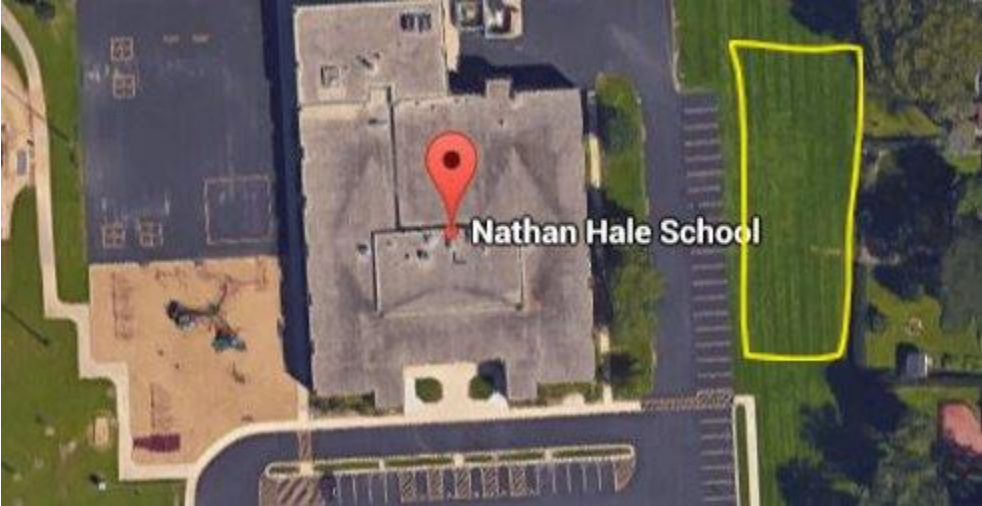

1. West Field
2. East Field

Freedom Park

800 S. Pinehurst Lane, Schaumburg, IL 60193

[Gray Farm Park and Conservation Area](#)

120 N. Cloverdale Lane, Schaumburg, IL 60193

Nathan Hale School

1300 Wise Rd Schaumburg, IL 60193