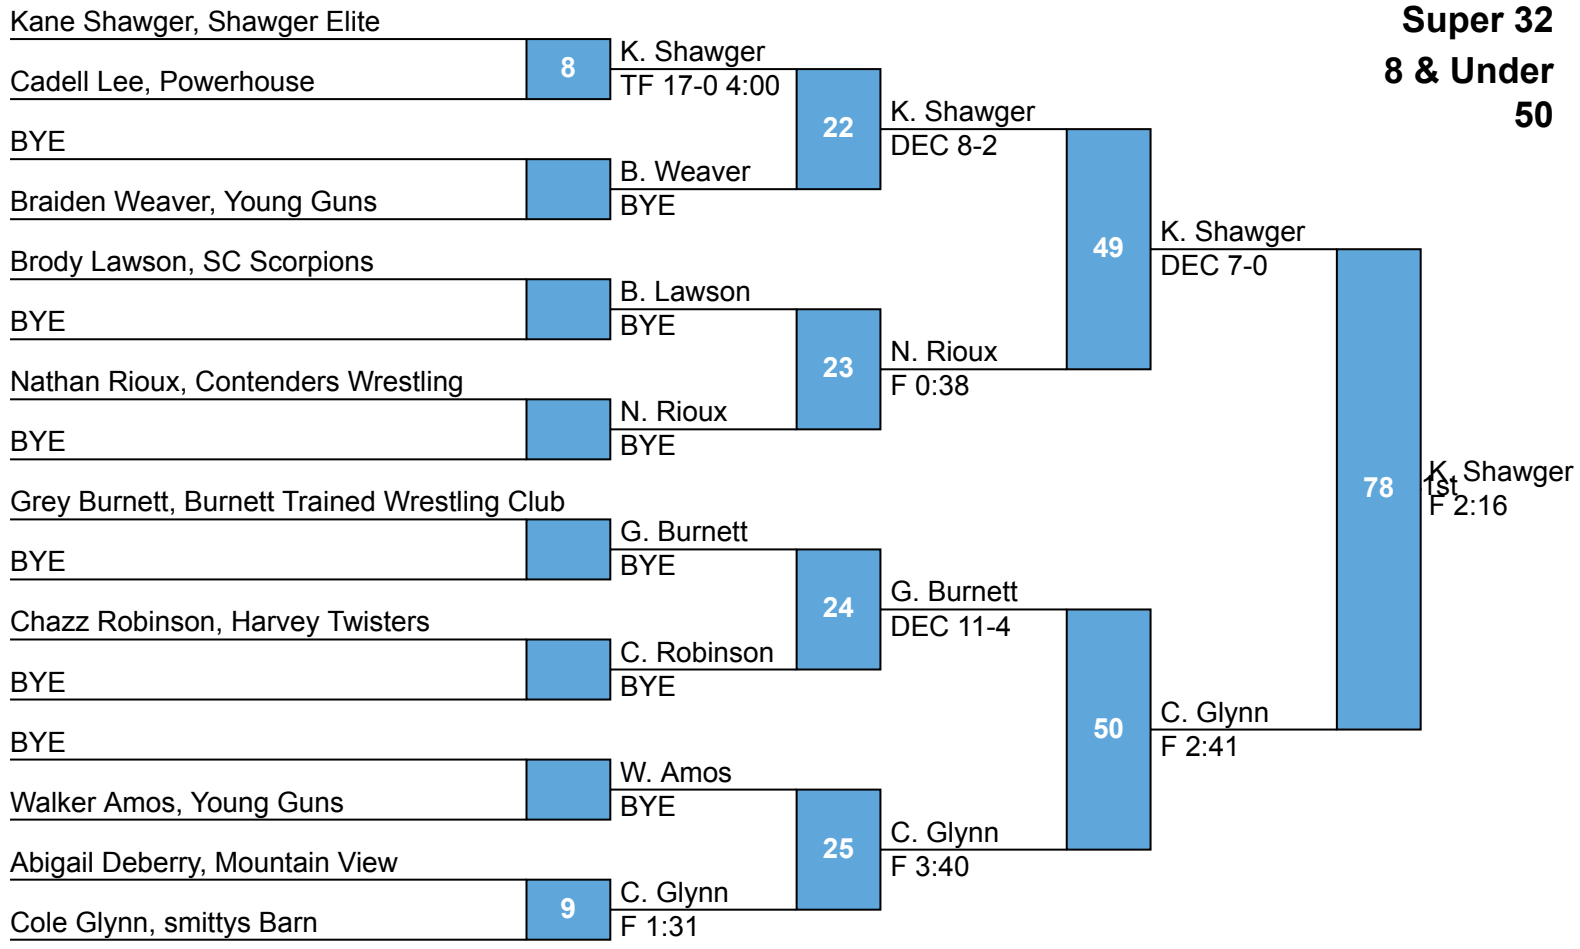

**Super 32
8 & Under
50**