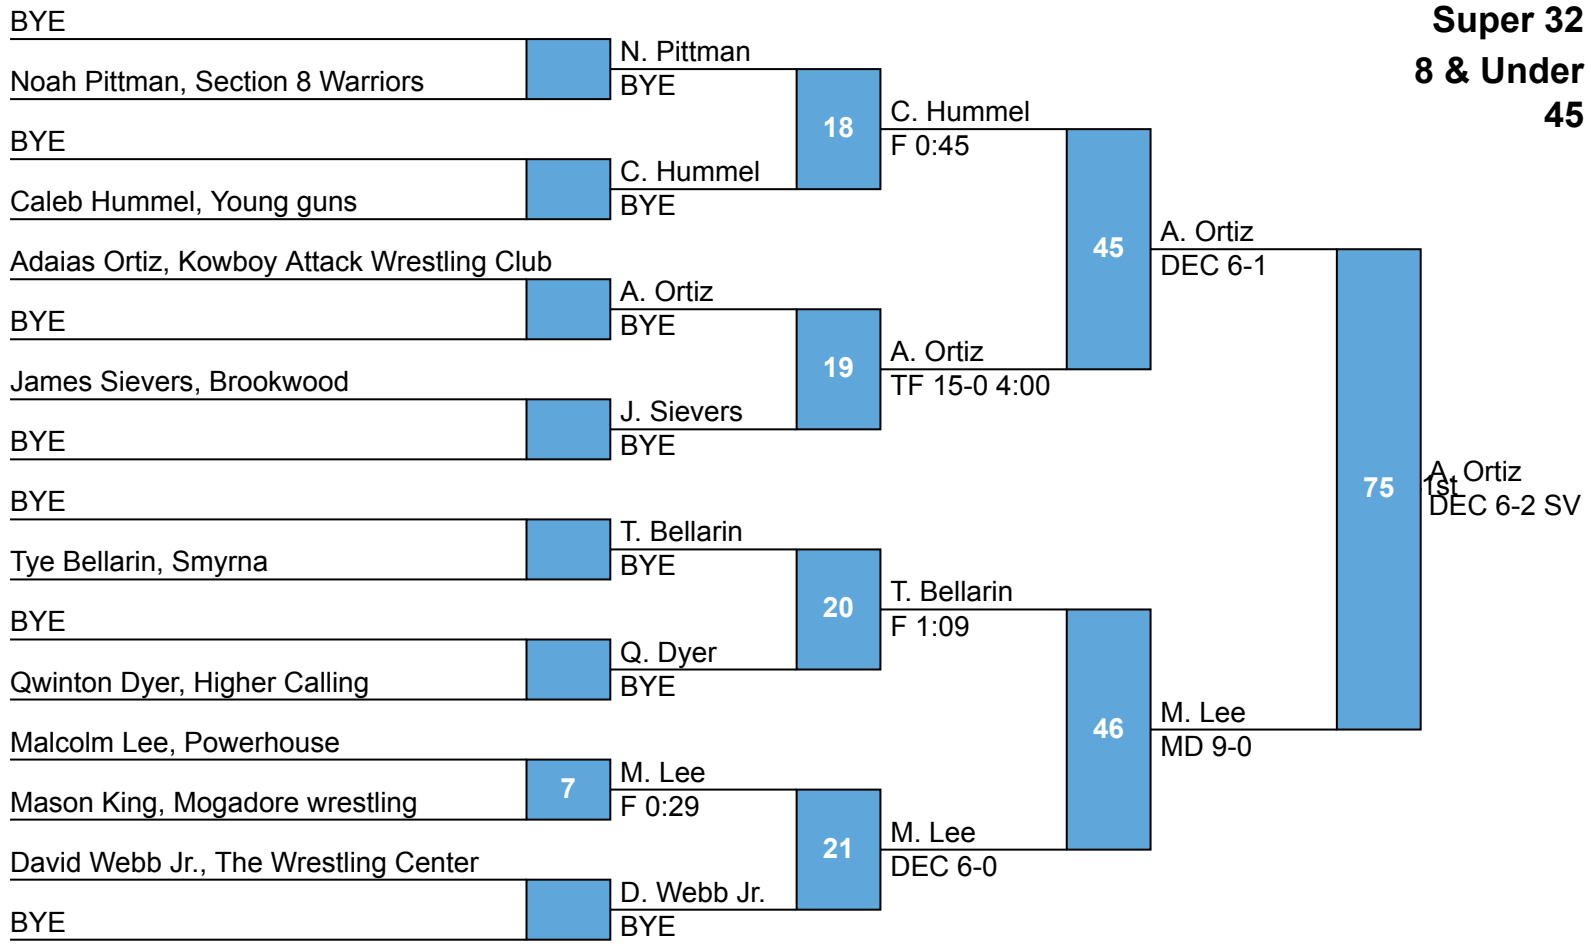

**Super 32
8 & Under
45**