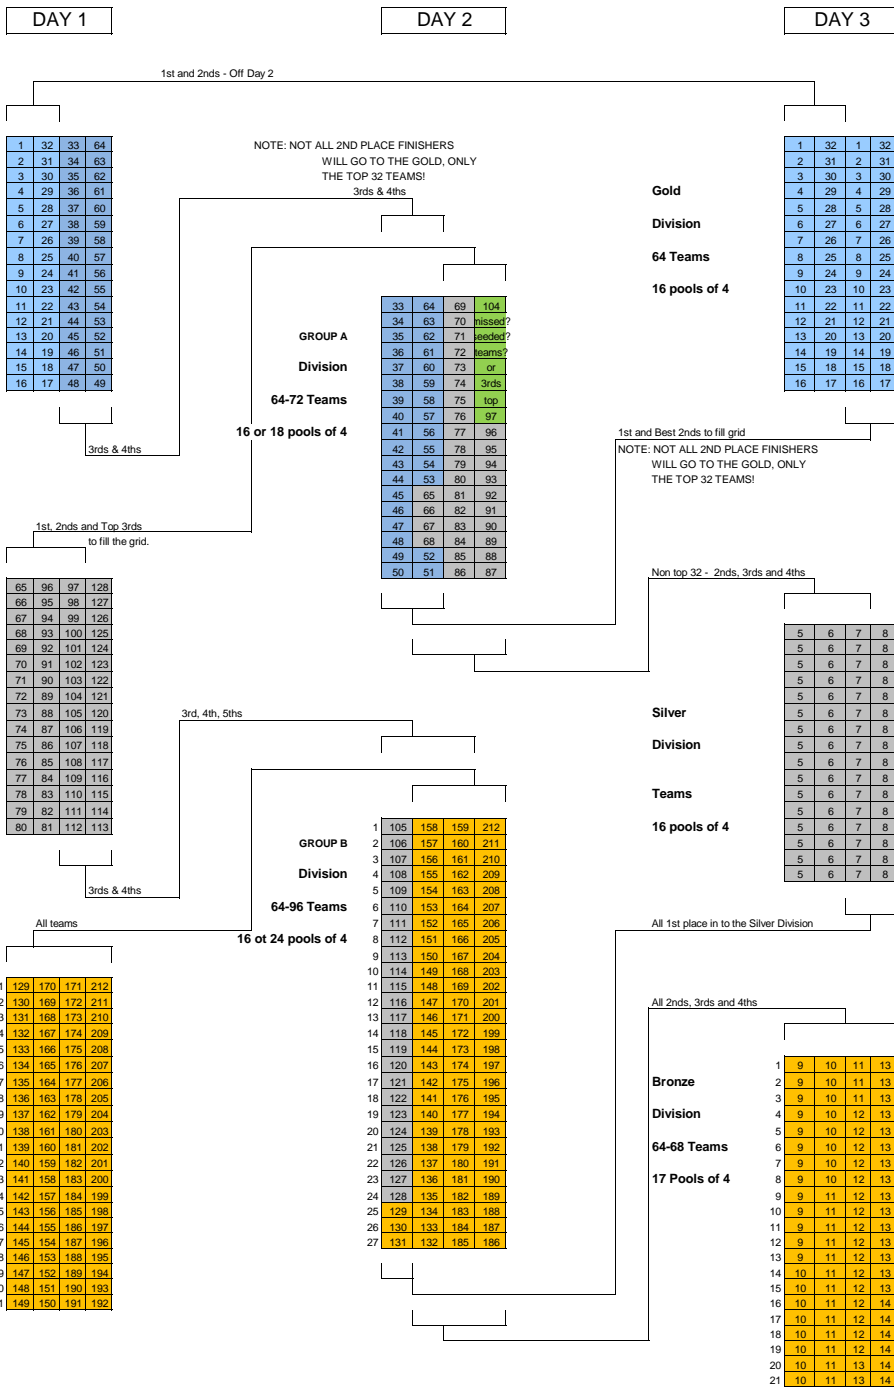

Updated Feb 2011
Flow chart for up to 200 teams

DAY 1

DAY 2

DAY 3

14's Qualifying

Updated Feb 2011
up to 332+ teams for day 1

1st and 2nds - Off Day 2

1	17	33	49
2	18	34	50
3	19	35	51
4	20	36	52
5	21	37	53
6	22	38	54
7	23	39	55
8	24	40	56
9	25	41	57
10	26	42	58
11	27	43	59
12	28	44	60
13	29	45	61
14	30	46	62
15	31	47	63
16	32	48	64

65	81	97	113
66	82	98	114
67	83	99	115
68	84	100	116
69	85	101	117
70	86	102	118
71	87	103	119
72	88	104	120
73	89	105	121
74	90	106	122
75	91	107	123
76	92	108	124
77	93	109	125
78	94	110	126
79	95	111	127
80	96	112	128

129	145	161	177
130	146	162	178
131	147	163	179
132	148	164	180
133	149	165	181
134	150	166	182
135	151	167	183
136	152	168	184
137	153	169	185
138	154	170	186
139	155	171	187
140	156	172	188
141	157	173	189
142	158	174	190
143	159	175	191
144	160	176	192

1	193	209	225	241
2	194	210	226	242
3	195	211	227	243
4	196	212	228	244
5	197	213	229	245
6	198	214	230	246
7	199	215	231	247
8	200	216	232	248
9	201	217	233	249
10	202	218	234	250
11	203	219	235	251
12	204	220	236	252
13	205	221	237	253
14	206	222	238	254
15	207	223	239	255
16	208	224	240	256