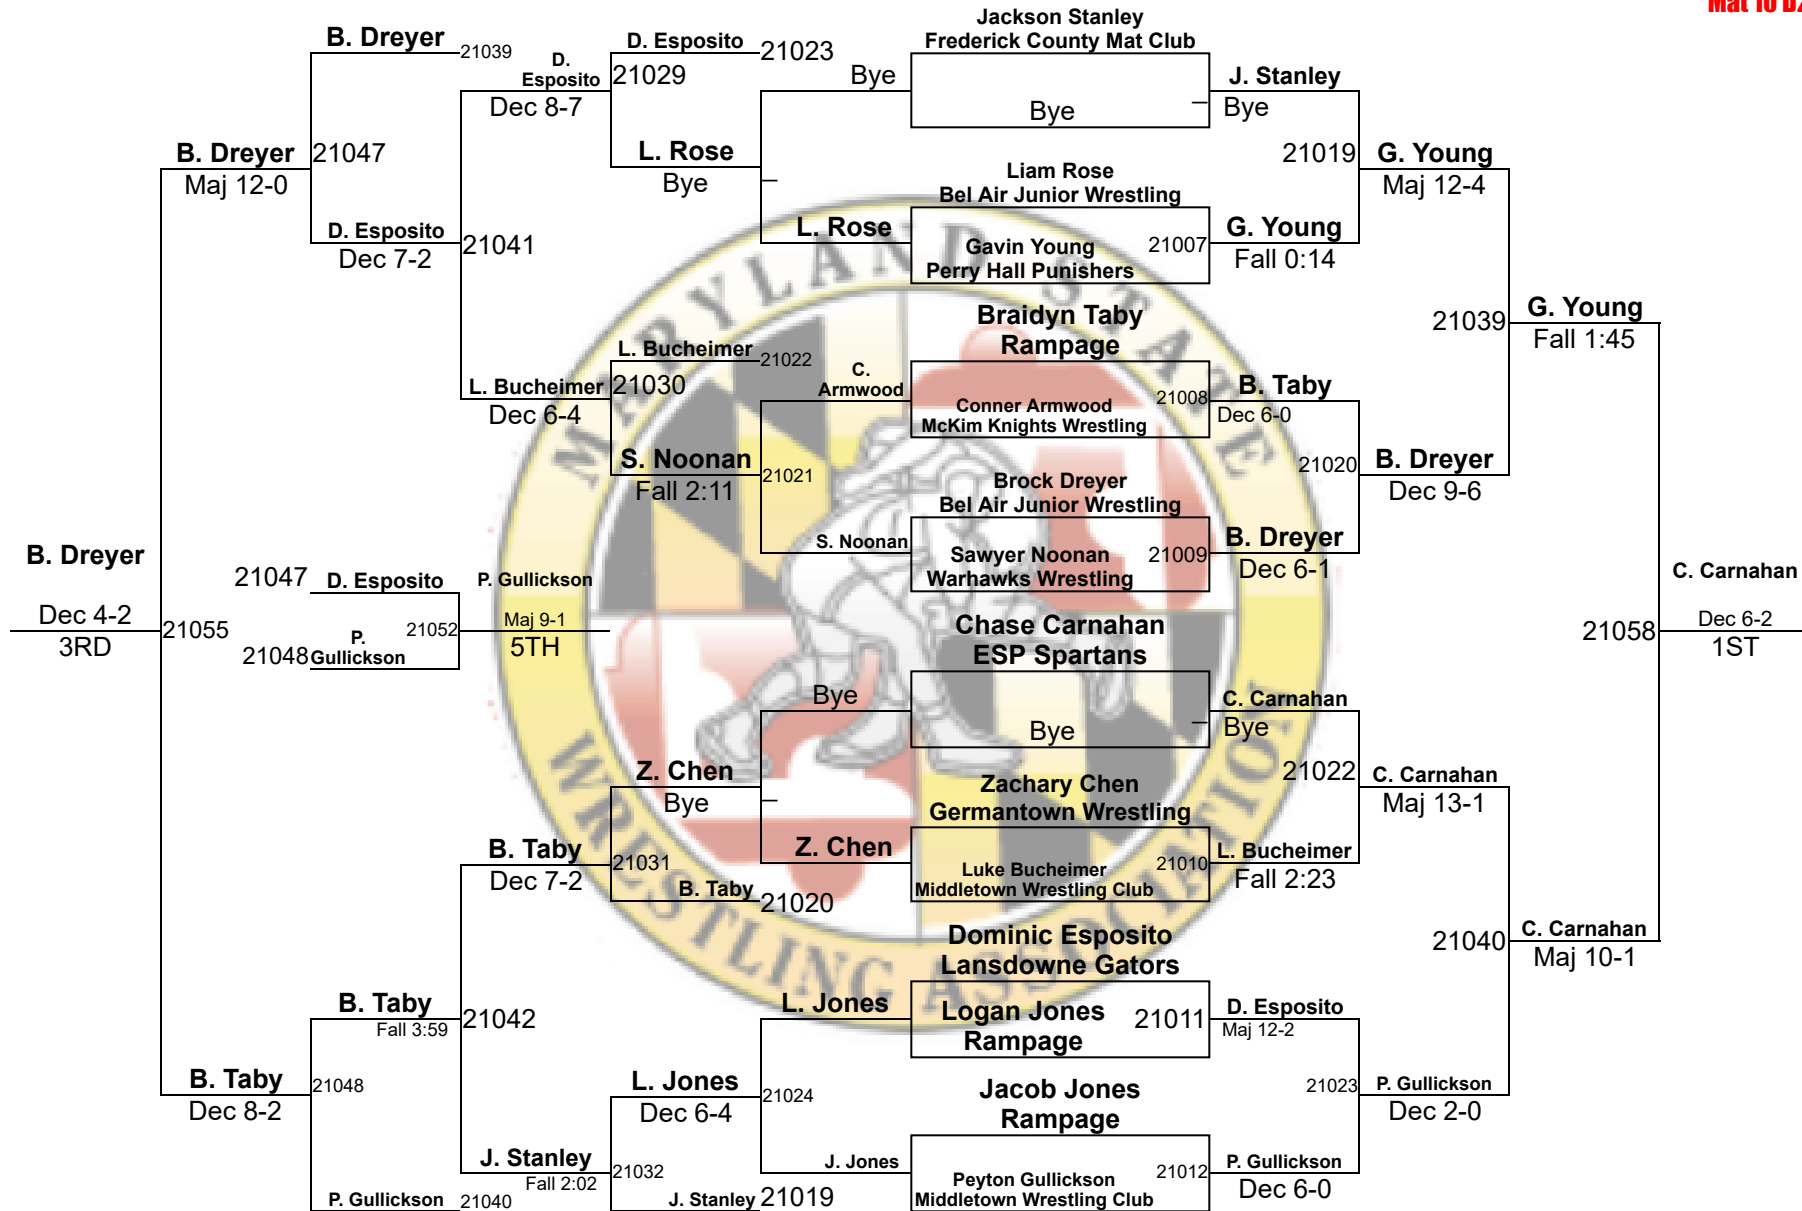

MSWA Youth State Tournament

8U 45

Mat 3 D2

MSWA Youth State Tournament

8U 50

Mat 10 D2

MSWA Youth State Tournament

8U 55

Mat 10 D2

MSWA Youth State Tournament

8U 60
Mat 7 D2

MSWA Youth State Tournament

8U 65

Mat 1 D2

MSWA Youth State Tournament

8U 70
Mat 1 D2

MSWA Youth State Tournament

8U 90

Mat 2 D2