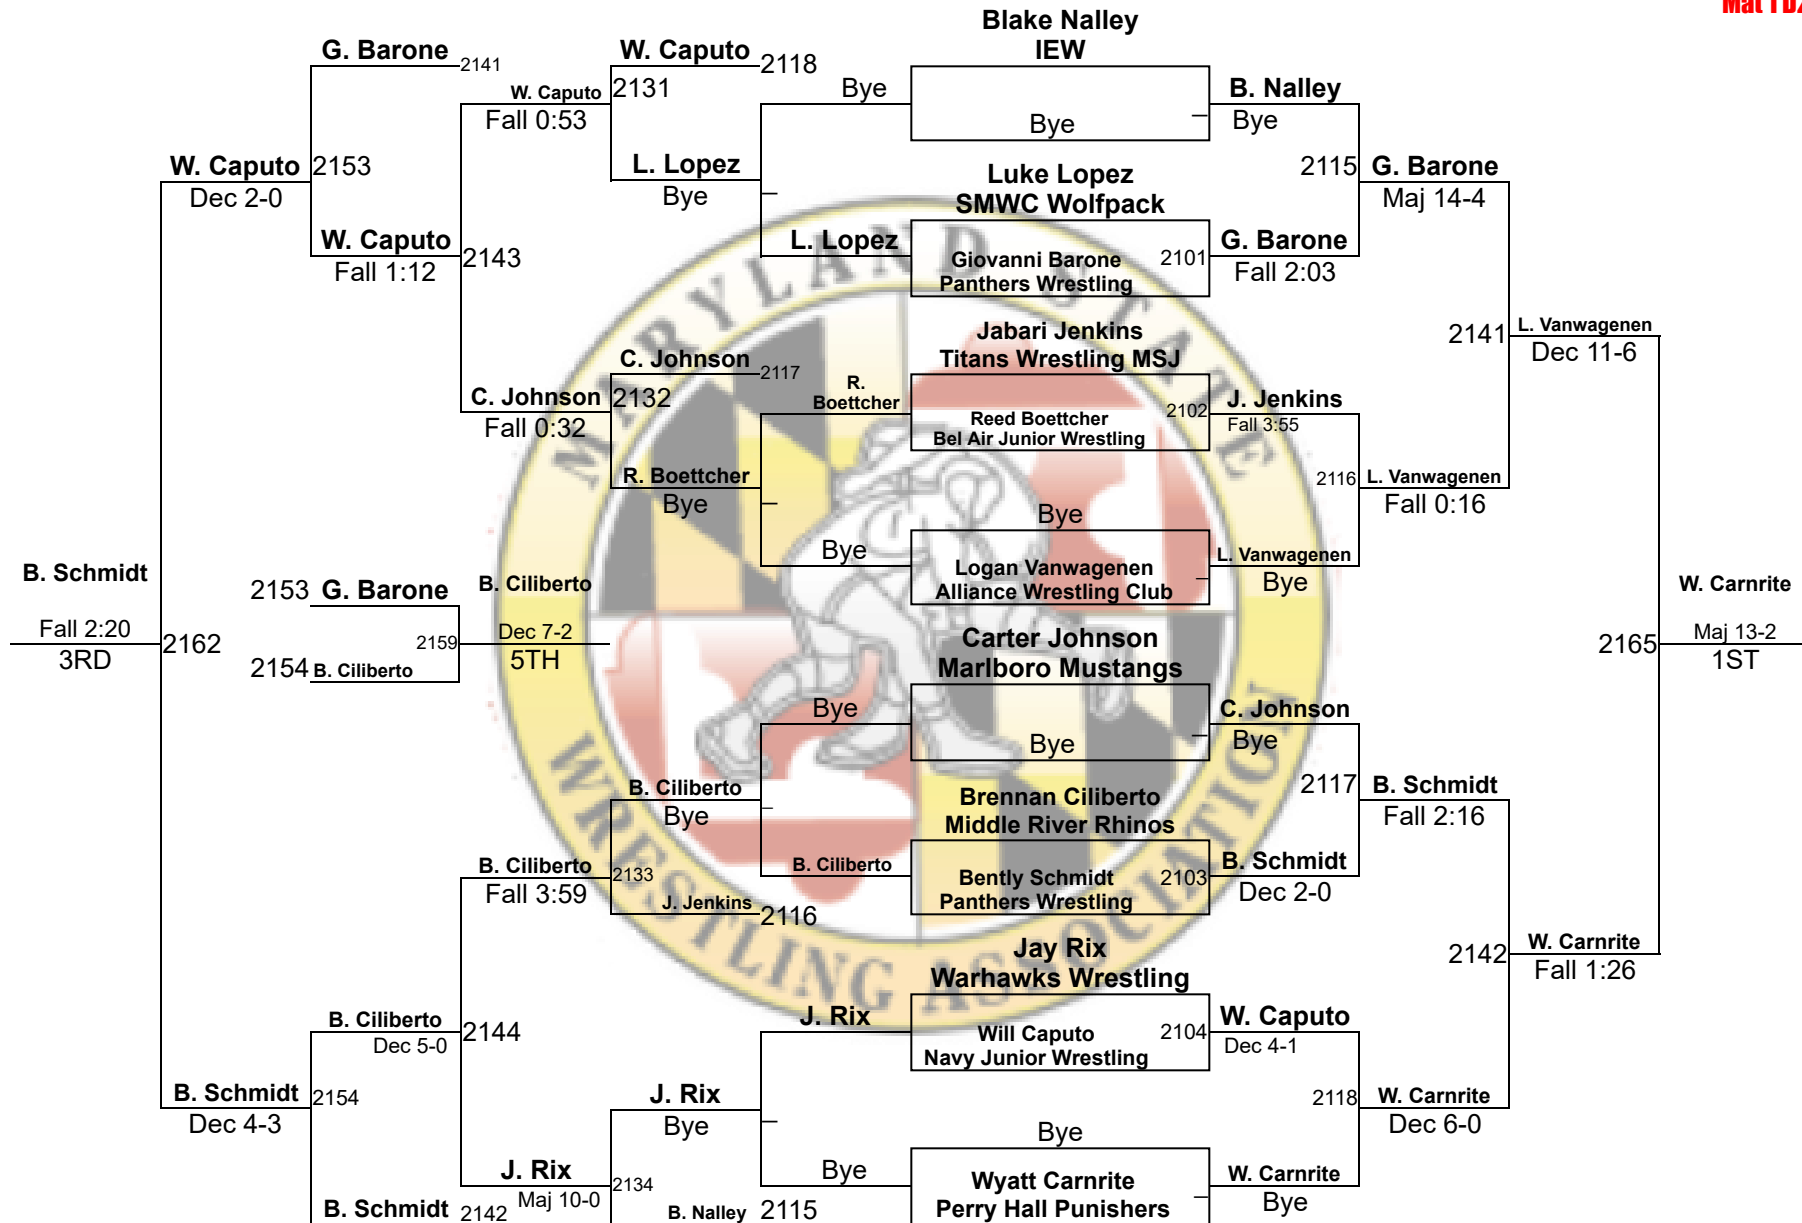

Mat 10 D2

MSWA Youth State Tournament

8U 60
Mat 7 D2

MSWA Youth State Tournament

8U 65

Mat 1 D2

MSWA Youth State Tournament

8U 70
Mat 1 D2

MSWA Youth State Tournament

8U 90

Mat 2 D2