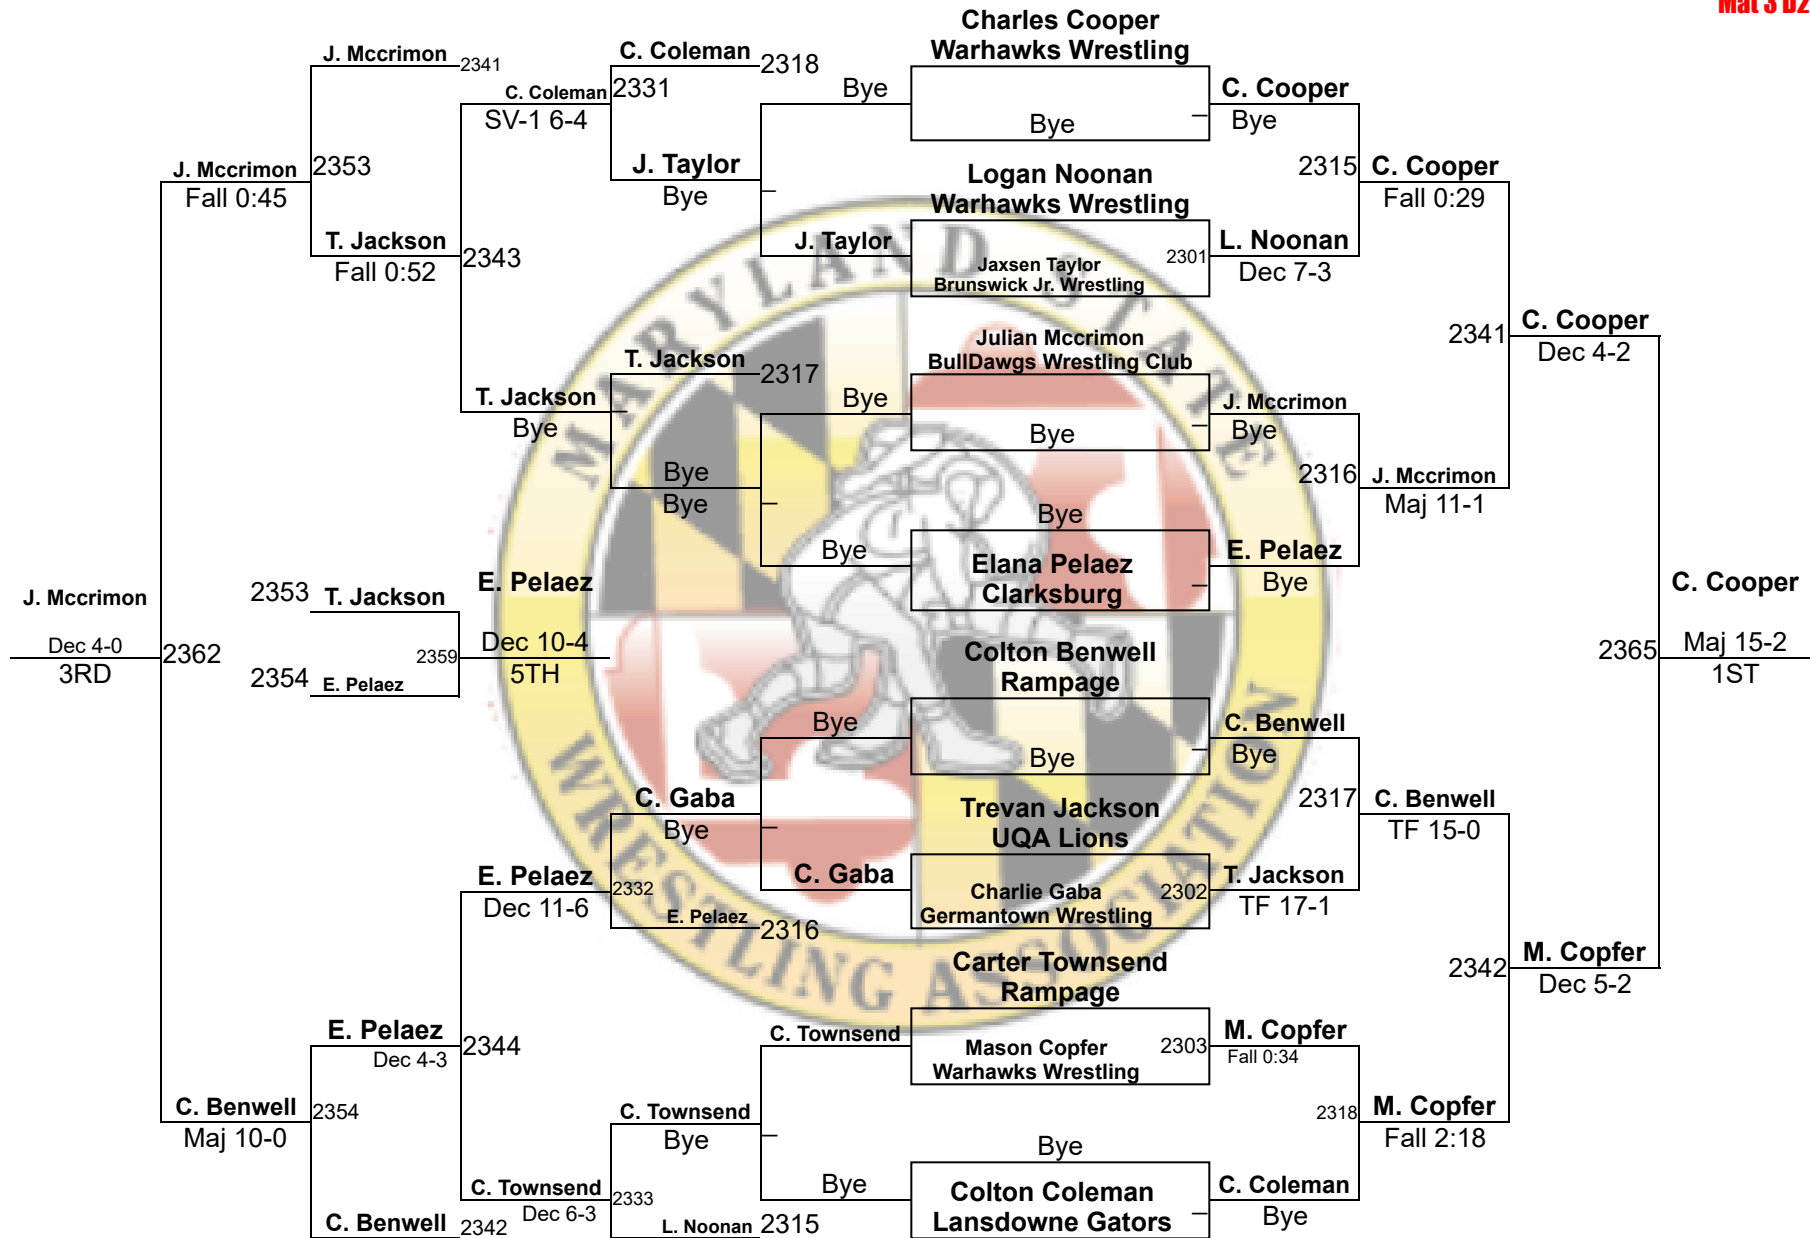

MSWA Youth State Tournament

8U 45

Mat 3 D2

MSWA Youth State Tournament

8U 50

Mat 10 D2

MSWA Youth State Tournament

8U 55

Mat 10 D2

MSWA Youth State Tournament

8U 60
Mat 7 D2

MSWA Youth State Tournament

8U 65

Mat 1 D2

MSWA Youth State Tournament

8U 70
Mat 1 D2