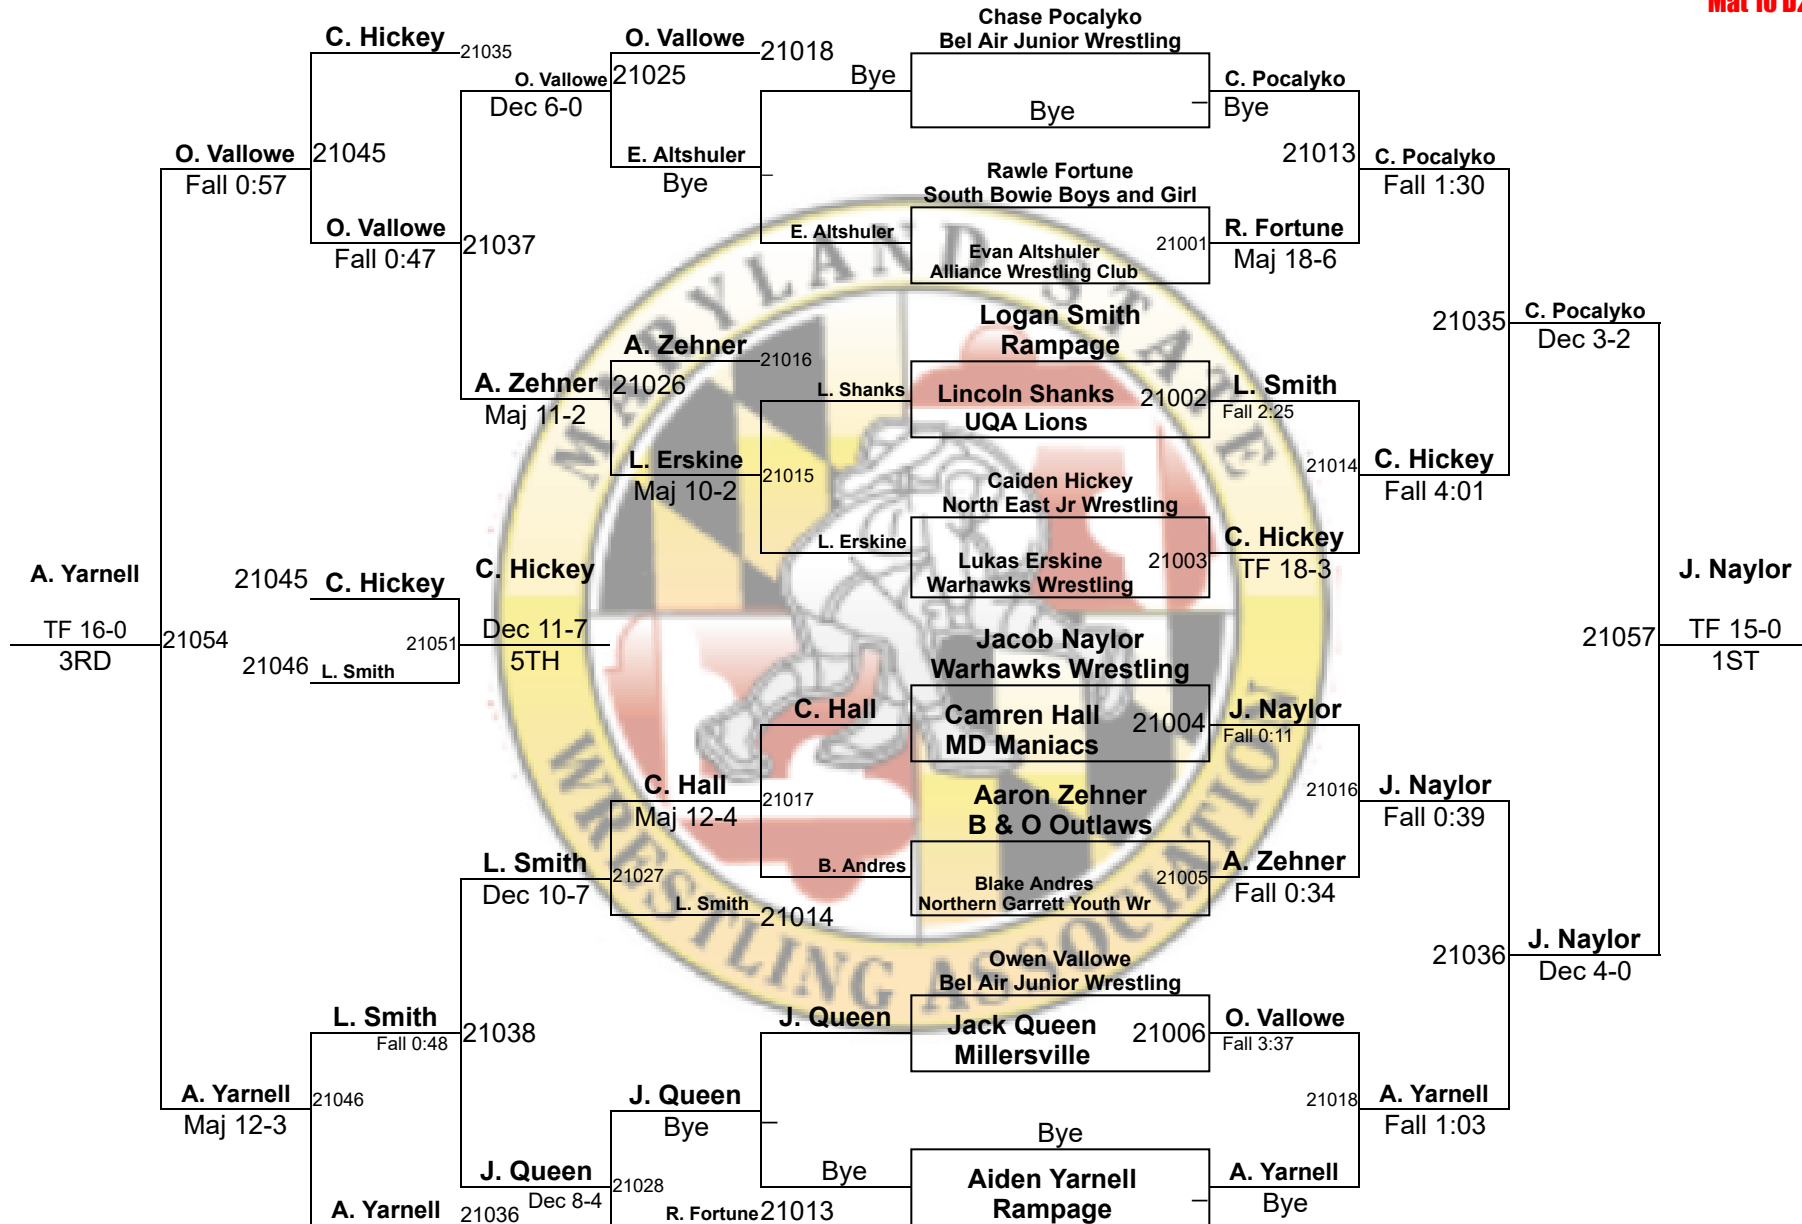

MSWA Youth State Tournament

8U 45

Mat 3 D2

MSWA Youth State Tournament

8U 50

Mat 10 D2

MSWA Youth State Tournament

8U 55

Mat 10 D2

MSWA Youth State Tournament

8U 60
Mat 7 D2

MSWA Youth State Tournament

8U 65

Mat 1 D2

MSWA Youth State Tournament

8U 70
Mat 1 D2

MSWA Youth State Tournament

8U 90

Mat 2 D2