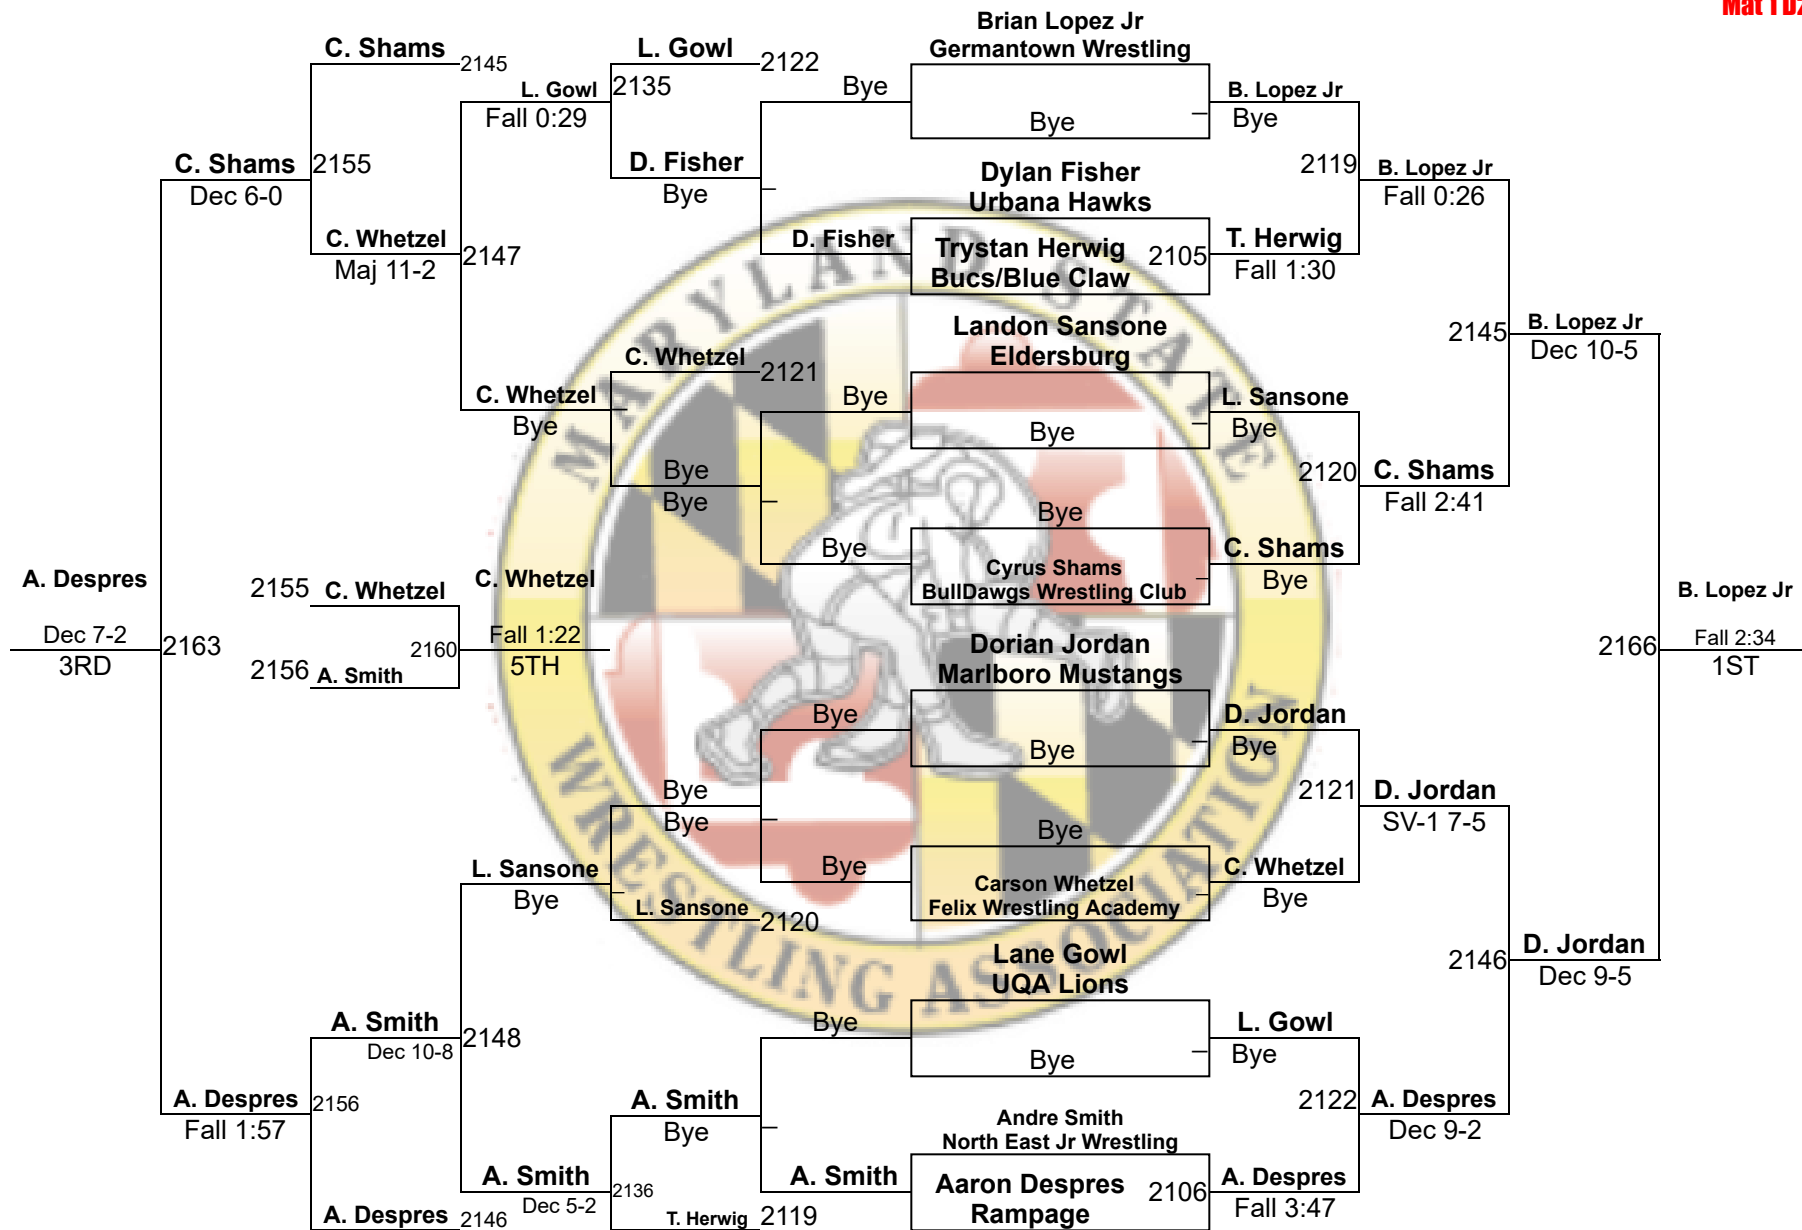

Mat 10 D2

MSWA Youth State Tournament

8U 60
Mat 7 D2

MSWA Youth State Tournament

8U 65

Mat 1 D2

MSWA Youth State Tournament

8U 70
Mat 1 D2

MSWA Youth State Tournament

8U 90

Mat 2 D2