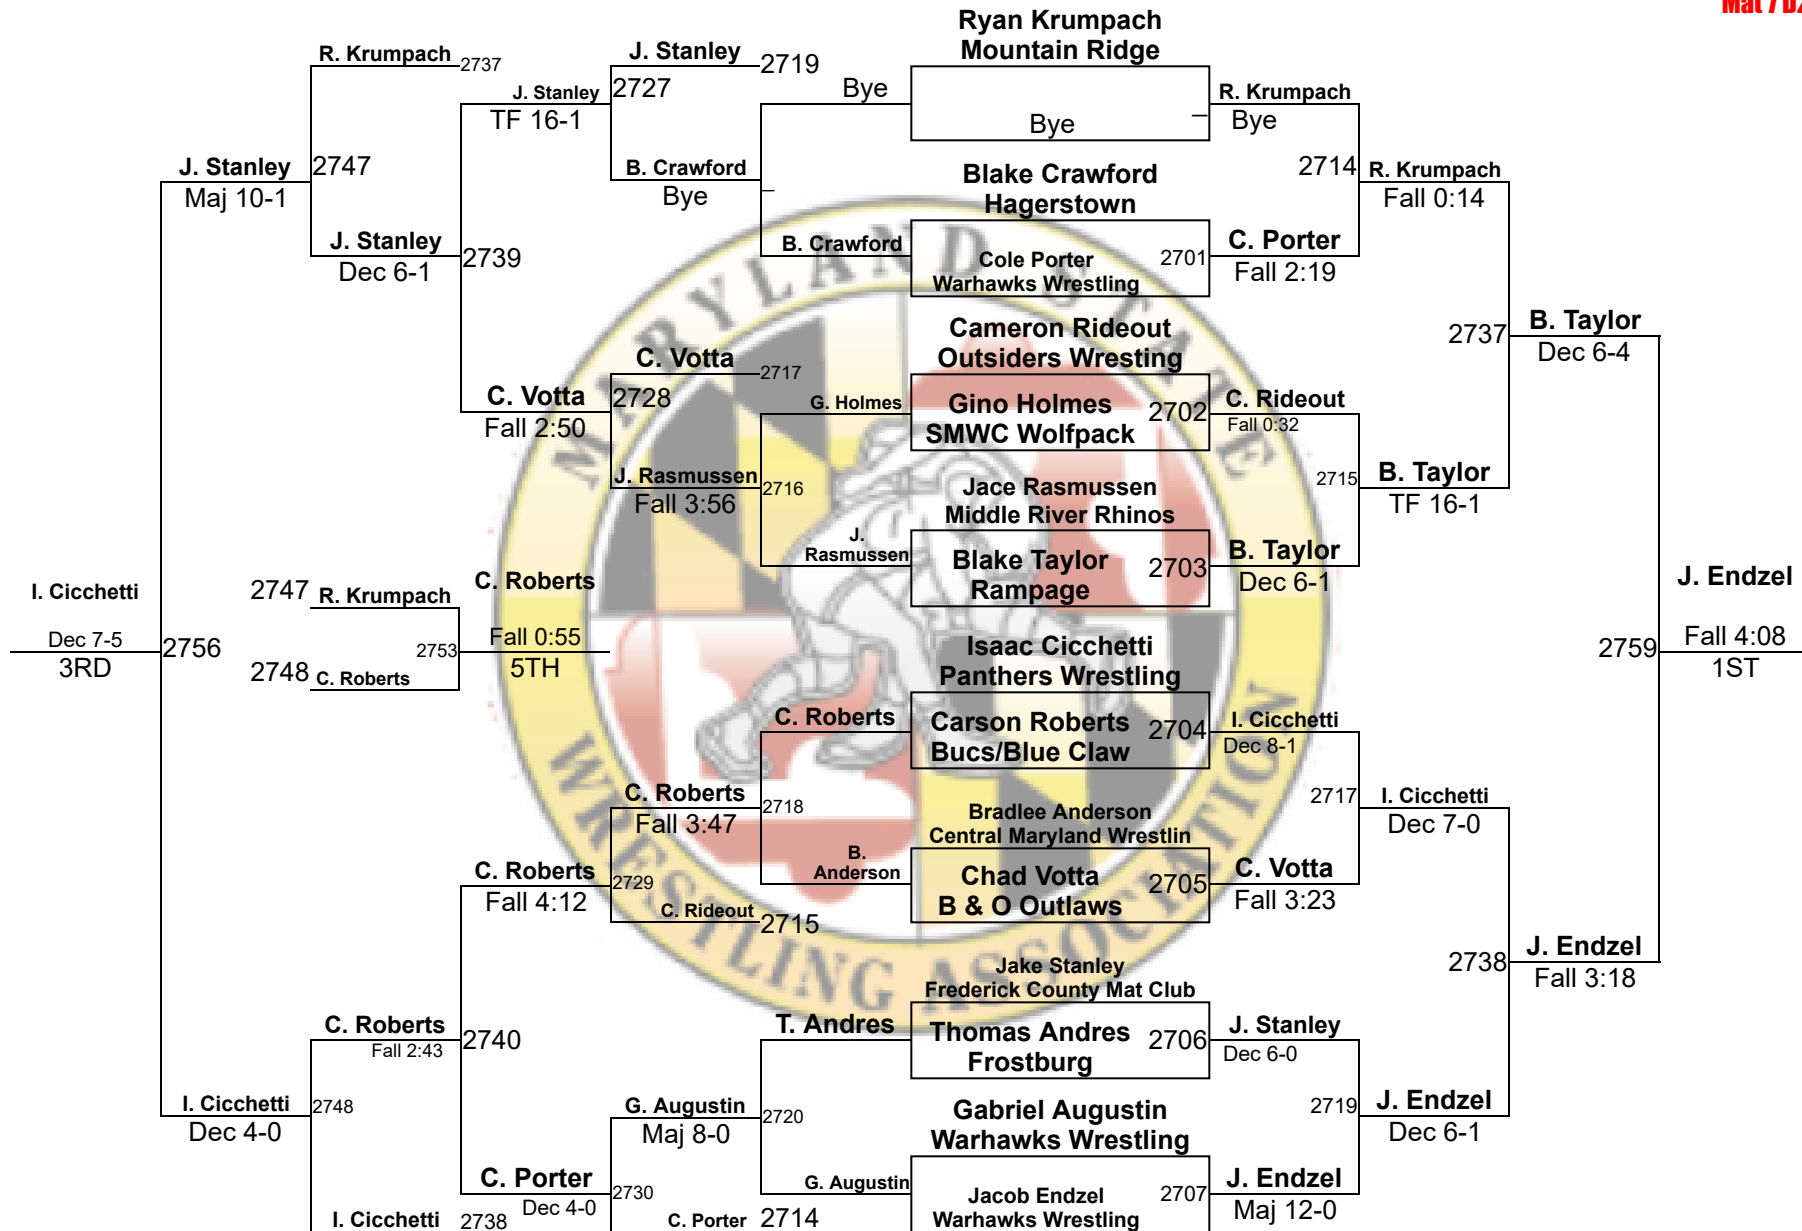

MSWA Youth State Tournament

8U 45

Mat 3 D2

MSWA Youth State Tournament

8U 50

Mat 10 D2

MSWA Youth State Tournament

8U 55

Mat 10 D2

MSWA Youth State Tournament

8U 60
Mat 7 D2

MSWA Youth State Tournament

8U 65

Mat 1 D2

MSWA Youth State Tournament

8U 70
Mat 1 D2

MSWA Youth State Tournament

8U 90

Mat 2 D2