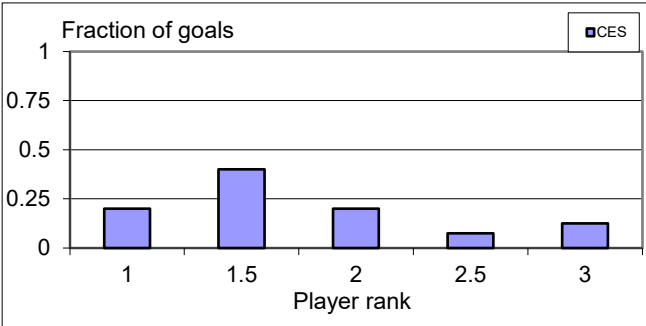

Player points since 2006

Winter 2024
March 20, 2025

Name	Games	Goals	Asists	Points/Game	Name	Games	Goals	Asists	Points/Game	Name	Games	Goals	Asists	Points/Game
Ahlquist S.	178	53	75	0.72	Gal J.	147	190	130	2.18	O'Brien C.	379	43	159	0.53
Baalrud S.	17	12	5	1.00	Gilson T.	527	133	181	0.60	O'Brien M.	356	306	300	1.70
Barden A.	19	1	3	0.21	Grant J.	160	8	40	0.30	Opsahl Jeff	395	194	214	1.03
Barnes J.	659	0	14	0.02	Grantham L.	817	401	414	1.00	Oxender A.	156	77	71	0.95
Barnes P.	884	215	361	0.65	Greene S.	348	0	0	0.00	Parks C.	124	0	6	0.05
Barry J.	31	9	20	0.94	Gregory A.	702	127	207	0.48	Paterson A.	247	32	68	0.40
Bartolacci A.	36	18	8	0.72	Gregory E.	288	58	101	0.55	Pawlowski B.	212	74	59	0.63
Blackburn R.	289	77	96	0.60	Grenham R.	358	40	87	0.35	Peal D.	439	39	93	0.30
Bogard S.	773	243	279	0.68	Hall E.	251	159	132	1.16	Perkins T.	212	114	98	1.00
Bonkowski C.	81	67	59	1.56	Heald D.	198	12	40	0.26	Perry B.	549	290	399	1.26
Bourne B.	56	20	32	0.93	Hescheles D.	218	83	65	0.68	Peterson S.	349	147	184	0.95
Boutin J.	693	174	252	0.61	Hula A.	74	4	9	0.18	Pokorney M.	786	580	444	1.30
Carlson C.	205	162	120	1.38	Huntzicker D.	338	430	262	2.05	Porter J.	158	135	84	1.39
Church M.	219	58	88	0.67	Jefferson D.	148	80	58	0.93	Reinholt S.	625	70	157	0.36
Ciatti A.	97	0	0	0.00	Jilek J.	35	23	17	1.14	Rensberger T.	574	23	97	0.21
Cieciak C.	409	1	8	0.02	Joffe Bryan	36	10	13	0.64	Reyes P.	594	143	165	0.52
Clavier A.	303	133	144	0.91	Joffe E.	424	401	249	1.53	Roberts J.	446	92	186	0.62
Conley J.	172	34	28	0.36	Joffe M.	416	230	292	1.25	Rouse C.	170	12	34	0.27
Copp A.	372	20	145	0.44	Johnson A.	738	15	146	0.22	Sarosi M.	746	175	219	0.53
Crawford M.	170	76	76	0.89	Jordan N.	33	27	20	1.42	Schroeder D.	577	2	6	0.01
Crichton J.	767	248	281	0.69	Kessler S.	353	65	86	0.43	Schueler D.	575	83	201	0.49
Daum K.	16	0	0	0.00	Kless J.	466	71	123	0.42	Stefan A.	389	56	70	0.32
DeWolfe S.	842	71	197	0.32	Kroll J.	841	439	433	1.04	Stevens D.	168	137	105	1.44
DeWolfe T.	394	163	176	0.86	Langrock E.	53	5	13	0.34	Stoller C.	154	0	0	0.00
Dickinson G.	104	61	43	1.00	Larson E.	144	67	75	0.99	Sturgeon R.	698	161	231	0.56
Dillen K.	63	10	22	0.51	Lobdell G.	324	54	90	0.44	Talusan P.	115	21	20	0.36
Edwards S.	200	28	65	0.47	Lynn K.	34	5	4	0.26	Teeter J.	140	16	36	0.37
Ellies B.	278	103	95	0.71	Macgillivray C.	625	79	165	0.39	Udager A.	78	25	36	0.78
Erps R.	324	29	69	0.30	Maltese C.	54	49	32	1.50	Vaughn C.	281	131	108	0.85
Erps S.	743	634	478	1.50	McBride R.	169	51	62	0.67	Verburg A.	183	0	0	0.00
Fisher J.	707	13	154	0.24	McClelland J.	848	107	287	0.46	Waltz S.	176	52	38	0.51
Fitzpatrick M.	458	242	203	0.97	Milliken S.	127	13	13	0.20	Weiler C.	120	63	57	1.00
Forward J.	673	236	309	0.81	Montalban A.	52	31	40	1.37	Weiler M.	38	0	0	0.00
Foster D.	485	327	246	1.18	Nalepa A.	187	25	56	0.43	Wells S.	148	80	56	0.92
Foster M.	464	40	88	0.28	Navarre G.	593	163	174	0.57	Wilkins F.	139	20	26	0.33
Frantzeskakis P.	703	78	223	0.43	Nesbitt R.	160	16	45	0.38	Wilson Ken	321	60	90	0.47
Frusti P.	184	176	112	1.57	Nilsson J.	114	83	76	1.39					

*Games = Total number of possible games played starting in September 2006 including games played as a substitute.

Goals by Ranking

Winter 2024

March 20, 2025

Goals are normalized by the number of players at each rank level.