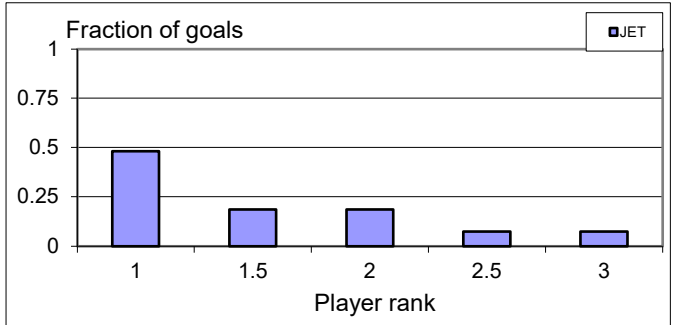

Player points since 2006

Winter 2024
March 20, 2025

Name	Games	Goals	Asists	Points/Game	Name	Games	Goals	Asists	Points/Game	Name	Games	Goals	Asists	Points/Game
Ahlquist S.	178	53	75	0.72	Gal J.	147	190	130	2.18	O'Brien C.	379	43	159	0.53
Baalrud S.	17	12	5	1.00	Gilson T.	527	133	181	0.60	O'Brien M.	356	306	300	1.70
Barden A.	19	1	3	0.21	Grant J.	160	8	40	0.30	Opsahl Jeff	395	194	214	1.03
Barnes J.	659	0	14	0.02	Grantham L.	817	401	414	1.00	Oxender A.	156	77	71	0.95
Barnes P.	884	215	361	0.65	Greene S.	348	0	0	0.00	Parks C.	124	0	6	0.05
Barry J.	31	9	20	0.94	Gregory A.	702	127	207	0.48	Paterson A.	247	32	68	0.40
Bartolacci A.	36	18	8	0.72	Gregory E.	288	58	101	0.55	Pawlowski B.	212	74	59	0.63
Blackburn R.	289	77	96	0.60	Grenham R.	358	40	87	0.35	Peal D.	439	39	93	0.30
Bogard S.	773	243	279	0.68	Hall E.	251	159	132	1.16	Perkins T.	212	114	98	1.00
Bonkowski C.	81	67	59	1.56	Heald D.	198	12	40	0.26	Perry B.	549	290	399	1.26
Bourne B.	56	20	32	0.93	Hescheles D.	218	83	65	0.68	Peterson S.	349	147	184	0.95
Boutin J.	693	174	252	0.61	Hula A.	74	4	9	0.18	Pokorney M.	786	580	444	1.30
Carlson C.	205	162	120	1.38	Huntzicker D.	338	430	262	2.05	Porter J.	158	135	84	1.39
Church M.	219	58	88	0.67	Jefferson D.	148	80	58	0.93	Reinholt S.	625	70	157	0.36
Ciatti A.	97	0	0	0.00	Jilek J.	35	23	17	1.14	Rensberger T.	574	23	97	0.21
Cieciak C.	409	1	8	0.02	Joffe Bryan	36	10	13	0.64	Reyes P.	594	143	165	0.52
Clavier A.	303	133	144	0.91	Joffe E.	424	401	249	1.53	Roberts J.	446	92	186	0.62
Conley J.	172	34	28	0.36	Joffe M.	416	230	292	1.25	Rouse C.	170	12	34	0.27
Copp A.	372	20	145	0.44	Johnson A.	738	15	146	0.22	Sarosi M.	746	175	219	0.53
Crawford M.	170	76	76	0.89	Jordan N.	33	27	20	1.42	Schroeder D.	577	2	6	0.01
Crichton J.	767	248	281	0.69	Kessler S.	353	65	86	0.43	Schueler D.	575	83	201	0.49
Daum K.	16	0	0	0.00	Kless J.	466	71	123	0.42	Stefan A.	389	56	70	0.32
DeWolfe S.	842	71	197	0.32	Kroll J.	841	439	433	1.04	Stevens D.	168	137	105	1.44
DeWolfe T.	394	163	176	0.86	Langrock E.	53	5	13	0.34	Stoller C.	154	0	0	0.00
Dickinson G.	104	61	43	1.00	Larson E.	144	67	75	0.99	Sturgeon R.	698	161	231	0.56
Dillen K.	63	10	22	0.51	Lobdell G.	324	54	90	0.44	Talusan P.	115	21	20	0.36
Edwards S.	200	28	65	0.47	Lynn K.	34	5	4	0.26	Teeter J.	140	16	36	0.37
Ellies B.	278	103	95	0.71	Macgillivray C.	625	79	165	0.39	Udager A.	78	25	36	0.78
Erps R.	324	29	69	0.30	Maltese C.	54	49	32	1.50	Vaughn C.	281	131	108	0.85
Erps S.	743	634	478	1.50	McBride R.	169	51	62	0.67	Verburg A.	183	0	0	0.00
Fisher J.	707	13	154	0.24	McClelland J.	848	107	287	0.46	Waltz S.	176	52	38	0.51
Fitzpatrick M.	458	242	203	0.97	Milliken S.	127	13	13	0.20	Weiler C.	120	63	57	1.00
Forward J.	673	236	309	0.81	Montalban A.	52	31	40	1.37	Weiler M.	38	0	0	0.00
Foster D.	485	327	246	1.18	Nalepa A.	187	25	56	0.43	Wells S.	148	80	56	0.92
Foster M.	464	40	88	0.28	Navarre G.	593	163	174	0.57	Wilkins F.	139	20	26	0.33
Frantzeskakis P.	703	78	223	0.43	Nesbitt R.	160	16	45	0.38	Wilson Ken	321	60	90	0.47
Frusti P.	184	176	112	1.57	Nilsson J.	114	83	76	1.39					

*Games = Total number of possible games played starting in September 2006 including games played as a substitute.

Goals by Ranking

Winter 2024

March 20, 2025

Goals are normalized by the number of players at each rank level.