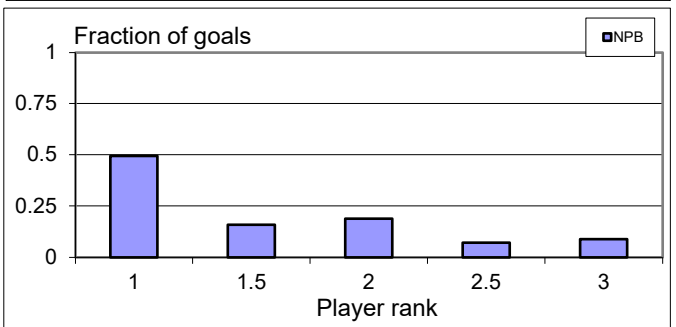

Player points since 2006

Winter 2024
March 20, 2025

Name	Games	Goals	Asists	Points/Game	Name	Games	Goals	Asists	Points/Game	Name	Games	Goals	Asists	Points/Game
Ahlquist S.	178	53	75	0.72	Gal J.	147	190	130	2.18	O'Brien C.	379	43	159	0.53
Baalrud S.	17	12	5	1.00	Gilson T.	527	133	181	0.60	O'Brien M.	356	306	300	1.70
Barden A.	19	1	3	0.21	Grant J.	160	8	40	0.30	Opsahl Jeff	395	194	214	1.03
Barnes J.	659	0	14	0.02	Grantham L.	817	401	414	1.00	Oxender A.	156	77	71	0.95
Barnes P.	884	215	361	0.65	Greene S.	348	0	0	0.00	Parks C.	124	0	6	0.05
Barry J.	31	9	20	0.94	Gregory A.	702	127	207	0.48	Paterson A.	247	32	68	0.40
Bartolacci A.	36	18	8	0.72	Gregory E.	288	58	101	0.55	Pawlowski B.	212	74	59	0.63
Blackburn R.	289	77	96	0.60	Grenham R.	358	40	87	0.35	Peal D.	439	39	93	0.30
Bogard S.	773	243	279	0.68	Hall E.	251	159	132	1.16	Perkins T.	212	114	98	1.00
Bonkowski C.	81	67	59	1.56	Heald D.	198	12	40	0.26	Perry B.	549	290	399	1.26
Bourne B.	56	20	32	0.93	Hescheles D.	218	83	65	0.68	Peterson S.	349	147	184	0.95
Boutin J.	693	174	252	0.61	Hula A.	74	4	9	0.18	Pokorney M.	786	580	444	1.30
Carlson C.	205	162	120	1.38	Huntzicker D.	338	430	262	2.05	Porter J.	158	135	84	1.39
Church M.	219	58	88	0.67	Jefferson D.	148	80	58	0.93	Reinholt S.	625	70	157	0.36
Ciatti A.	97	0	0	0.00	Jilek J.	35	23	17	1.14	Rensberger T.	574	23	97	0.21
Cieciak C.	409	1	8	0.02	Joffe Bryan	36	10	13	0.64	Reyes P.	594	143	165	0.52
Clavier A.	303	133	144	0.91	Joffe E.	424	401	249	1.53	Roberts J.	446	92	186	0.62
Conley J.	172	34	28	0.36	Joffe M.	416	230	292	1.25	Rouse C.	170	12	34	0.27
Copp A.	372	20	145	0.44	Johnson A.	738	15	146	0.22	Sarosi M.	746	175	219	0.53
Crawford M.	170	76	76	0.89	Jordan N.	33	27	20	1.42	Schroeder D.	577	2	6	0.01
Crichton J.	767	248	281	0.69	Kessler S.	353	65	86	0.43	Schueler D.	575	83	201	0.49
Daum K.	16	0	0	0.00	Kless J.	466	71	123	0.42	Stefan A.	389	56	70	0.32
DeWolfe S.	842	71	197	0.32	Kroll J.	841	439	433	1.04	Stevens D.	168	137	105	1.44
DeWolfe T.	394	163	176	0.86	Langrock E.	53	5	13	0.34	Stoller C.	154	0	0	0.00
Dickinson G.	104	61	43	1.00	Larson E.	144	67	75	0.99	Sturgeon R.	698	161	231	0.56
Dillen K.	63	10	22	0.51	Lobdell G.	324	54	90	0.44	Talusan P.	115	21	20	0.36
Edwards S.	200	28	65	0.47	Lynn K.	34	5	4	0.26	Teeter J.	140	16	36	0.37
Ellies B.	278	103	95	0.71	Macgillivray C.	625	79	165	0.39	Udager A.	78	25	36	0.78
Erps R.	324	29	69	0.30	Maltese C.	54	49	32	1.50	Vaughn C.	281	131	108	0.85
Erps S.	743	634	478	1.50	McBride R.	169	51	62	0.67	Verburg A.	183	0	0	0.00
Fisher J.	707	13	154	0.24	McClelland J.	848	107	287	0.46	Waltz S.	176	52	38	0.51
Fitzpatrick M.	458	242	203	0.97	Milliken S.	127	13	13	0.20	Weiler C.	120	63	57	1.00
Forward J.	673	236	309	0.81	Montalban A.	52	31	40	1.37	Weiler M.	38	0	0	0.00
Foster D.	485	327	246	1.18	Nalepa A.	187	25	56	0.43	Wells S.	148	80	56	0.92
Foster M.	464	40	88	0.28	Navarre G.	593	163	174	0.57	Wilkins F.	139	20	26	0.33
Frantzeskakis P.	703	78	223	0.43	Nesbitt R.	160	16	45	0.38	Wilson Ken	321	60	90	0.47
Frusti P.	184	176	112	1.57	Nilsson J.	114	83	76	1.39					

*Games = Total number of possible games played starting in September 2006 including games played as a substitute.

Goals by Ranking

Winter 2024

March 20, 2025

Goals are normalized by the number of players at each rank level.