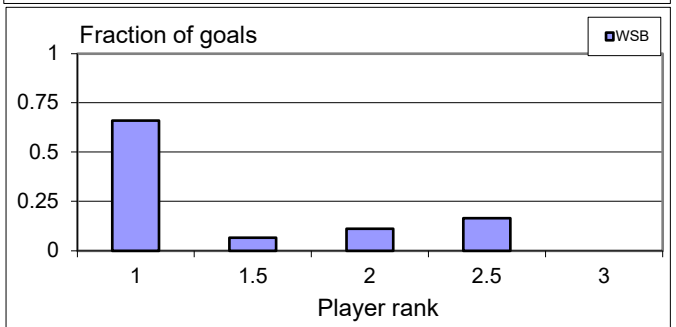

Player points since 2006

Winter 2024
March 20, 2025

Name	Games	Goals	Asists	Points/Game	Name	Games	Goals	Asists	Points/Game	Name	Games	Goals	Asists	Points/Game
Ahlquist S.	178	53	75	0.72	Gal J.	147	190	130	2.18	O'Brien C.	379	43	159	0.53
Baalrud S.	17	12	5	1.00	Gilson T.	527	133	181	0.60	O'Brien M.	356	306	300	1.70
Barden A.	19	1	3	0.21	Grant J.	160	8	40	0.30	Opsahl Jeff	395	194	214	1.03
Barnes J.	659	0	14	0.02	Grantham L.	817	401	414	1.00	Oxender A.	156	77	71	0.95
Barnes P.	884	215	361	0.65	Greene S.	348	0	0	0.00	Parks C.	124	0	6	0.05
Barry J.	31	9	20	0.94	Gregory A.	702	127	207	0.48	Paterson A.	247	32	68	0.40
Bartolacci A.	36	18	8	0.72	Gregory E.	288	58	101	0.55	Pawlowski B.	212	74	59	0.63
Blackburn R.	289	77	96	0.60	Grenham R.	358	40	87	0.35	Peal D.	439	39	93	0.30
Bogard S.	773	243	279	0.68	Hall E.	251	159	132	1.16	Perkins T.	212	114	98	1.00
Bonkowski C.	81	67	59	1.56	Heald D.	198	12	40	0.26	Perry B.	549	290	399	1.26
Bourne B.	56	20	32	0.93	Hescheles D.	218	83	65	0.68	Peterson S.	349	147	184	0.95
Boutin J.	693	174	252	0.61	Hula A.	74	4	9	0.18	Pokorney M.	786	580	444	1.30
Carlson C.	205	162	120	1.38	Huntzicker D.	338	430	262	2.05	Porter J.	158	135	84	1.39
Church M.	219	58	88	0.67	Jefferson D.	148	80	58	0.93	Reinholt S.	625	70	157	0.36
Ciatti A.	97	0	0	0.00	Jilek J.	35	23	17	1.14	Rensberger T.	574	23	97	0.21
Cieciak C.	409	1	8	0.02	Joffe Bryan	36	10	13	0.64	Reyes P.	594	143	165	0.52
Clavier A.	303	133	144	0.91	Joffe E.	424	401	249	1.53	Roberts J.	446	92	186	0.62
Conley J.	172	34	28	0.36	Joffe M.	416	230	292	1.25	Rouse C.	170	12	34	0.27
Copp A.	372	20	145	0.44	Johnson A.	738	15	146	0.22	Sarosi M.	746	175	219	0.53
Crawford M.	170	76	76	0.89	Jordan N.	33	27	20	1.42	Schroeder D.	577	2	6	0.01
Crichton J.	767	248	281	0.69	Kessler S.	353	65	86	0.43	Schueler D.	575	83	201	0.49
Daum K.	16	0	0	0.00	Kless J.	466	71	123	0.42	Stefan A.	389	56	70	0.32
DeWolfe S.	842	71	197	0.32	Kroll J.	841	439	433	1.04	Stevens D.	168	137	105	1.44
DeWolfe T.	394	163	176	0.86	Langrock E.	53	5	13	0.34	Stoller C.	154	0	0	0.00
Dickinson G.	104	61	43	1.00	Larson E.	144	67	75	0.99	Sturgeon R.	698	161	231	0.56
Dillen K.	63	10	22	0.51	Lobdell G.	324	54	90	0.44	Talusan P.	115	21	20	0.36
Edwards S.	200	28	65	0.47	Lynn K.	34	5	4	0.26	Teeter J.	140	16	36	0.37
Ellies B.	278	103	95	0.71	Macgillivray C.	625	79	165	0.39	Udager A.	78	25	36	0.78
Erps R.	324	29	69	0.30	Maltese C.	54	49	32	1.50	Vaughn C.	281	131	108	0.85
Erps S.	743	634	478	1.50	McBride R.	169	51	62	0.67	Verburg A.	183	0	0	0.00
Fisher J.	707	13	154	0.24	McClelland J.	848	107	287	0.46	Waltz S.	176	52	38	0.51
Fitzpatrick M.	458	242	203	0.97	Milliken S.	127	13	13	0.20	Weiler C.	120	63	57	1.00
Forward J.	673	236	309	0.81	Montalban A.	52	31	40	1.37	Weiler M.	38	0	0	0.00
Foster D.	485	327	246	1.18	Nalepa A.	187	25	56	0.43	Wells S.	148	80	56	0.92
Foster M.	464	40	88	0.28	Navarre G.	593	163	174	0.57	Wilkins F.	139	20	26	0.33
Frantzeskakis P.	703	78	223	0.43	Nesbitt R.	160	16	45	0.38	Wilson Ken	321	60	90	0.47
Frusti P.	184	176	112	1.57	Nilsson J.	114	83	76	1.39					

*Games = Total number of possible games played starting in September 2006 including games played as a substitute.

Goals by Ranking

Winter 2024

March 20, 2025

Goals are normalized by the number of players at each rank level.