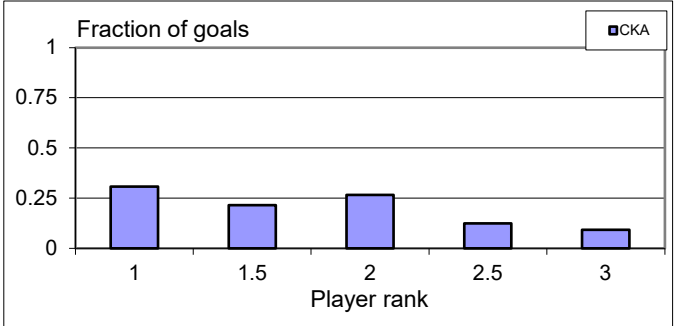

Player points since 2006

Winter 2024
March 20, 2025

Name	Games	Goals	Asists	Points/Game	Name	Games	Goals	Asists	Points/Game	Name	Games	Goals	Asists	Points/Game
Ahlquist S.	178	53	75	0.72	Gal J.	147	190	130	2.18	O'Brien C.	379	43	159	0.53
Baalrud S.	17	12	5	1.00	Gilson T.	527	133	181	0.60	O'Brien M.	356	306	300	1.70
Barden A.	19	1	3	0.21	Grant J.	160	8	40	0.30	Opsahl Jeff	395	194	214	1.03
Barnes J.	659	0	14	0.02	Grantham L.	817	401	414	1.00	Oxender A.	156	77	71	0.95
Barnes P.	884	215	361	0.65	Greene S.	348	0	0	0.00	Parks C.	124	0	6	0.05
Barry J.	31	9	20	0.94	Gregory A.	702	127	207	0.48	Paterson A.	247	32	68	0.40
Bartolacci A.	36	18	8	0.72	Gregory E.	288	58	101	0.55	Pawlowski B.	212	74	59	0.63
Blackburn R.	289	77	96	0.60	Grenham R.	358	40	87	0.35	Peal D.	439	39	93	0.30
Bogard S.	773	243	279	0.68	Hall E.	251	159	132	1.16	Perkins T.	212	114	98	1.00
Bonkowski C.	81	67	59	1.56	Heald D.	198	12	40	0.26	Perry B.	549	290	399	1.26
Bourne B.	56	20	32	0.93	Hescheles D.	218	83	65	0.68	Peterson S.	349	147	184	0.95
Boutin J.	693	174	252	0.61	Hula A.	74	4	9	0.18	Pokorney M.	786	580	444	1.30
Carlson C.	205	162	120	1.38	Huntzicker D.	338	430	262	2.05	Porter J.	158	135	84	1.39
Church M.	219	58	88	0.67	Jefferson D.	148	80	58	0.93	Reinholt S.	625	70	157	0.36
Ciatti A.	97	0	0	0.00	Jilek J.	35	23	17	1.14	Rensberger T.	574	23	97	0.21
Cieciak C.	409	1	8	0.02	Joffe Bryan	36	10	13	0.64	Reyes P.	594	143	165	0.52
Clavier A.	303	133	144	0.91	Joffe E.	424	401	249	1.53	Roberts J.	446	92	186	0.62
Conley J.	172	34	28	0.36	Joffe M.	416	230	292	1.25	Rouse C.	170	12	34	0.27
Copp A.	372	20	145	0.44	Johnson A.	738	15	146	0.22	Sarosi M.	746	175	219	0.53
Crawford M.	170	76	76	0.89	Jordan N.	33	27	20	1.42	Schroeder D.	577	2	6	0.01
Crichton J.	767	248	281	0.69	Kessler S.	353	65	86	0.43	Schueler D.	575	83	201	0.49
Daum K.	16	0	0	0.00	Kless J.	466	71	123	0.42	Stefan A.	389	56	70	0.32
DeWolfe S.	842	71	197	0.32	Kroll J.	841	439	433	1.04	Stevens D.	168	137	105	1.44
DeWolfe T.	394	163	176	0.86	Langrock E.	53	5	13	0.34	Stoller C.	154	0	0	0.00
Dickinson G.	104	61	43	1.00	Larson E.	144	67	75	0.99	Sturgeon R.	698	161	231	0.56
Dillen K.	63	10	22	0.51	Lobdell G.	324	54	90	0.44	Talusan P.	115	21	20	0.36
Edwards S.	200	28	65	0.47	Lynn K.	34	5	4	0.26	Teeter J.	140	16	36	0.37
Ellies B.	278	103	95	0.71	Macgillivray C.	625	79	165	0.39	Udager A.	78	25	36	0.78
Erps R.	324	29	69	0.30	Maltese C.	54	49	32	1.50	Vaughn C.	281	131	108	0.85
Erps S.	743	634	478	1.50	McBride R.	169	51	62	0.67	Verburg A.	183	0	0	0.00
Fisher J.	707	13	154	0.24	McClelland J.	848	107	287	0.46	Waltz S.	176	52	38	0.51
Fitzpatrick M.	458	242	203	0.97	Milliken S.	127	13	13	0.20	Weiler C.	120	63	57	1.00
Forward J.	673	236	309	0.81	Montalban A.	52	31	40	1.37	Weiler M.	38	0	0	0.00
Foster D.	485	327	246	1.18	Nalepa A.	187	25	56	0.43	Wells S.	148	80	56	0.92
Foster M.	464	40	88	0.28	Navarre G.	593	163	174	0.57	Wilkins F.	139	20	26	0.33
Frantzeskakis P.	703	78	223	0.43	Nesbitt R.	160	16	45	0.38	Wilson Ken	321	60	90	0.47
Frusti P.	184	176	112	1.57	Nilsson J.	114	83	76	1.39					

*Games = Total number of possible games played starting in September 2006 including games played as a substitute.

Goals by Ranking

Winter 2024

March 20, 2025

Goals are normalized by the number of players at each rank level.