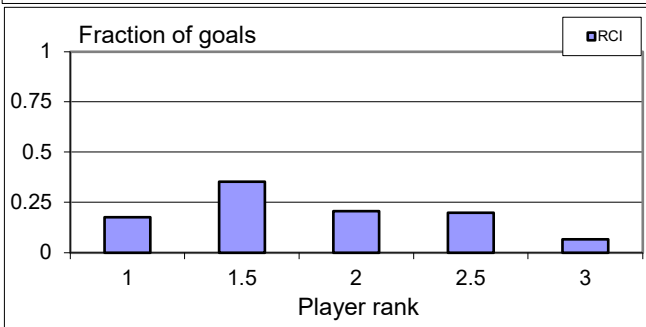

Player points since 2006

Winter 2024
March 20, 2025

Name	Games	Goals	Asists	Points/Game	Name	Games	Goals	Asists	Points/Game	Name	Games	Goals	Asists	Points/Game
Ahlquist S.	178	53	75	0.72	Gal J.	147	190	130	2.18	O'Brien C.	379	43	159	0.53
Baalrud S.	17	12	5	1.00	Gilson T.	527	133	181	0.60	O'Brien M.	356	306	300	1.70
Barden A.	19	1	3	0.21	Grant J.	160	8	40	0.30	Opsahl Jeff	395	194	214	1.03
Barnes J.	659	0	14	0.02	Grantham L.	817	401	414	1.00	Oxender A.	156	77	71	0.95
Barnes P.	884	215	361	0.65	Greene S.	348	0	0	0.00	Parks C.	124	0	6	0.05
Barry J.	31	9	20	0.94	Gregory A.	702	127	207	0.48	Paterson A.	247	32	68	0.40
Bartolacci A.	36	18	8	0.72	Gregory E.	288	58	101	0.55	Pawlowski B.	212	74	59	0.63
Blackburn R.	289	77	96	0.60	Grenham R.	358	40	87	0.35	Peal D.	439	39	93	0.30
Bogard S.	773	243	279	0.68	Hall E.	251	159	132	1.16	Perkins T.	212	114	98	1.00
Bonkowski C.	81	67	59	1.56	Heald D.	198	12	40	0.26	Perry B.	549	290	399	1.26
Bourne B.	56	20	32	0.93	Hescheles D.	218	83	65	0.68	Peterson S.	349	147	184	0.95
Boutin J.	693	174	252	0.61	Hula A.	74	4	9	0.18	Pokorney M.	786	580	444	1.30
Carlson C.	205	162	120	1.38	Huntzicker D.	338	430	262	2.05	Porter J.	158	135	84	1.39
Church M.	219	58	88	0.67	Jefferson D.	148	80	58	0.93	Reinholt S.	625	70	157	0.36
Ciatti A.	97	0	0	0.00	Jilek J.	35	23	17	1.14	Rensberger T.	574	23	97	0.21
Cieciak C.	409	1	8	0.02	Joffe Bryan	36	10	13	0.64	Reyes P.	594	143	165	0.52
Clavier A.	303	133	144	0.91	Joffe E.	424	401	249	1.53	Roberts J.	446	92	186	0.62
Conley J.	172	34	28	0.36	Joffe M.	416	230	292	1.25	Rouse C.	170	12	34	0.27
Copp A.	372	20	145	0.44	Johnson A.	738	15	146	0.22	Sarosi M.	746	175	219	0.53
Crawford M.	170	76	76	0.89	Jordan N.	33	27	20	1.42	Schroeder D.	577	2	6	0.01
Crichton J.	767	248	281	0.69	Kessler S.	353	65	86	0.43	Schueler D.	575	83	201	0.49
Daum K.	16	0	0	0.00	Kless J.	466	71	123	0.42	Stefan A.	389	56	70	0.32
DeWolfe S.	842	71	197	0.32	Kroll J.	841	439	433	1.04	Stevens D.	168	137	105	1.44
DeWolfe T.	394	163	176	0.86	Langrock E.	53	5	13	0.34	Stoller C.	154	0	0	0.00
Dickinson G.	104	61	43	1.00	Larson E.	144	67	75	0.99	Sturgeon R.	698	161	231	0.56
Dillen K.	63	10	22	0.51	Lobdell G.	324	54	90	0.44	Talusan P.	115	21	20	0.36
Edwards S.	200	28	65	0.47	Lynn K.	34	5	4	0.26	Teeter J.	140	16	36	0.37
Ellies B.	278	103	95	0.71	Macgillivray C.	625	79	165	0.39	Udager A.	78	25	36	0.78
Erps R.	324	29	69	0.30	Maltese C.	54	49	32	1.50	Vaughn C.	281	131	108	0.85
Erps S.	743	634	478	1.50	McBride R.	169	51	62	0.67	Verburg A.	183	0	0	0.00
Fisher J.	707	13	154	0.24	McClelland J.	848	107	287	0.46	Waltz S.	176	52	38	0.51
Fitzpatrick M.	458	242	203	0.97	Milliken S.	127	13	13	0.20	Weiler C.	120	63	57	1.00
Forward J.	673	236	309	0.81	Montalban A.	52	31	40	1.37	Weiler M.	38	0	0	0.00
Foster D.	485	327	246	1.18	Nalepa A.	187	25	56	0.43	Wells S.	148	80	56	0.92
Foster M.	464	40	88	0.28	Navarre G.	593	163	174	0.57	Wilkins F.	139	20	26	0.33
Frantzeskakis P.	703	78	223	0.43	Nesbitt R.	160	16	45	0.38	Wilson Ken	321	60	90	0.47
Frusti P.	184	176	112	1.57	Nilsson J.	114	83	76	1.39					

*Games = Total number of possible games played starting in September 2006 including games played as a substitute.

Goals by Ranking

Winter 2024

March 20, 2025

Goals are normalized by the number of players at each rank level.