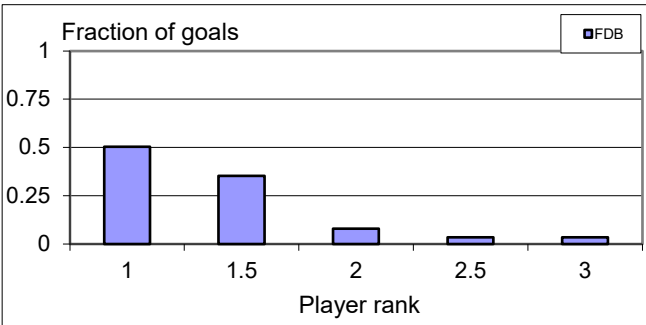

Player points since 2006

Winter 2024
March 20, 2025

Name	Games	Goals	Asists	Points/Game	Name	Games	Goals	Asists	Points/Game	Name	Games	Goals	Asists	Points/Game
Ahlquist S.	178	53	75	0.72	Gal J.	147	190	130	2.18	O'Brien C.	379	43	159	0.53
Baalrud S.	17	12	5	1.00	Gilson T.	527	133	181	0.60	O'Brien M.	356	306	300	1.70
Barden A.	19	1	3	0.21	Grant J.	160	8	40	0.30	Opsahl Jeff	395	194	214	1.03
Barnes J.	659	0	14	0.02	Grantham L.	817	401	414	1.00	Oxender A.	156	77	71	0.95
Barnes P.	884	215	361	0.65	Greene S.	348	0	0	0.00	Parks C.	124	0	6	0.05
Barry J.	31	9	20	0.94	Gregory A.	702	127	207	0.48	Paterson A.	247	32	68	0.40
Bartolacci A.	36	18	8	0.72	Gregory E.	288	58	101	0.55	Pawlowski B.	212	74	59	0.63
Blackburn R.	289	77	96	0.60	Grenham R.	358	40	87	0.35	Peal D.	439	39	93	0.30
Bogard S.	773	243	279	0.68	Hall E.	251	159	132	1.16	Perkins T.	212	114	98	1.00
Bonkowski C.	81	67	59	1.56	Heald D.	198	12	40	0.26	Perry B.	549	290	399	1.26
Bourne B.	56	20	32	0.93	Hescheles D.	218	83	65	0.68	Peterson S.	349	147	184	0.95
Boutin J.	693	174	252	0.61	Hula A.	74	4	9	0.18	Pokorney M.	786	580	444	1.30
Carlson C.	205	162	120	1.38	Huntzicker D.	338	430	262	2.05	Porter J.	158	135	84	1.39
Church M.	219	58	88	0.67	Jefferson D.	148	80	58	0.93	Reinholt S.	625	70	157	0.36
Ciatti A.	97	0	0	0.00	Jilek J.	35	23	17	1.14	Rensberger T.	574	23	97	0.21
Cieciak C.	409	1	8	0.02	Joffe Bryan	36	10	13	0.64	Reyes P.	594	143	165	0.52
Clavier A.	303	133	144	0.91	Joffe E.	424	401	249	1.53	Roberts J.	446	92	186	0.62
Conley J.	172	34	28	0.36	Joffe M.	416	230	292	1.25	Rouse C.	170	12	34	0.27
Copp A.	372	20	145	0.44	Johnson A.	738	15	146	0.22	Sarosi M.	746	175	219	0.53
Crawford M.	170	76	76	0.89	Jordan N.	33	27	20	1.42	Schroeder D.	577	2	6	0.01
Crichton J.	767	248	281	0.69	Kessler S.	353	65	86	0.43	Schueler D.	575	83	201	0.49
Daum K.	16	0	0	0.00	Kless J.	466	71	123	0.42	Stefan A.	389	56	70	0.32
DeWolfe S.	842	71	197	0.32	Kroll J.	841	439	433	1.04	Stevens D.	168	137	105	1.44
DeWolfe T.	394	163	176	0.86	Langrock E.	53	5	13	0.34	Stoller C.	154	0	0	0.00
Dickinson G.	104	61	43	1.00	Larson E.	144	67	75	0.99	Sturgeon R.	698	161	231	0.56
Dillen K.	63	10	22	0.51	Lobdell G.	324	54	90	0.44	Talusan P.	115	21	20	0.36
Edwards S.	200	28	65	0.47	Lynn K.	34	5	4	0.26	Teeter J.	140	16	36	0.37
Ellies B.	278	103	95	0.71	Macgillivray C.	625	79	165	0.39	Udager A.	78	25	36	0.78
Erps R.	324	29	69	0.30	Maltese C.	54	49	32	1.50	Vaughn C.	281	131	108	0.85
Erps S.	743	634	478	1.50	McBride R.	169	51	62	0.67	Verburg A.	183	0	0	0.00
Fisher J.	707	13	154	0.24	McClelland J.	848	107	287	0.46	Waltz S.	176	52	38	0.51
Fitzpatrick M.	458	242	203	0.97	Milliken S.	127	13	13	0.20	Weiler C.	120	63	57	1.00
Forward J.	673	236	309	0.81	Montalban A.	52	31	40	1.37	Weiler M.	38	0	0	0.00
Foster D.	485	327	246	1.18	Nalepa A.	187	25	56	0.43	Wells S.	148	80	56	0.92
Foster M.	464	40	88	0.28	Navarre G.	593	163	174	0.57	Wilkins F.	139	20	26	0.33
Frantzeskakis P.	703	78	223	0.43	Nesbitt R.	160	16	45	0.38	Wilson Ken	321	60	90	0.47
Frusti P.	184	176	112	1.57	Nilsson J.	114	83	76	1.39					

*Games = Total number of possible games played starting in September 2006 including games played as a substitute.

Goals by Ranking

Winter 2024

March 20, 2025

Goals are normalized by the number of players at each rank level.