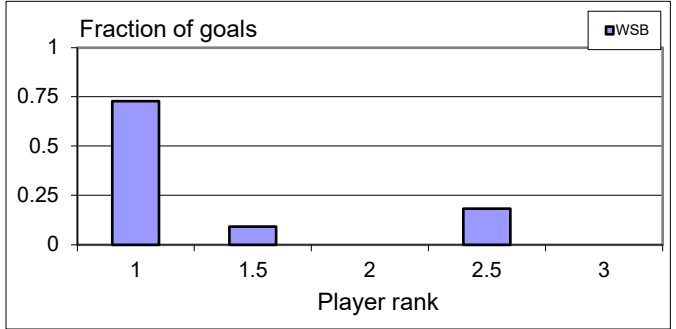

Player points since 2006

Summer 2024

June 19, 2024

Name	Games	Goals	Asists	Points/Game	Name	Games	Goals	Asists	Points/Game	Name	Games	Goals	Asists	Points/Game
Ahlquist S.	145	47	64	0.77	Grantham L.	788	391	408	1.01	Opsahl Jeff	366	191	209	1.09
Ball S.	205	261	159	2.05	Greene S.	318	0	0	0.00	Oxender A.	136	73	60	0.98
Barnes J.	634	0	14	0.02	Gregory A.	676	124	203	0.48	Parks C.	96	0	5	0.05
Barnes P.	851	207	354	0.66	Gregory E.	259	57	94	0.58	Paterson A.	217	30	61	0.42
Barry J.	3	0	4	1.33	Grenham R.	324	38	84	0.38	Pawlowski B.	176	58	49	0.61
Bartolacci A.	4	1	2	0.75	Hall E.	226	148	123	1.20	Peal D.	408	39	88	0.31
Bogard S.	741	240	270	0.69	Heald D.	164	8	31	0.24	Perkins T.	184	99	81	0.98
Bourne B.	33	14	17	0.94	Hescheles D.	193	75	56	0.68	Perry B.	521	279	389	1.28
Boutin J.	663	167	246	0.62	Holmstrom E.	299	191	133	1.08	Peterson S.	317	135	164	0.94
Burke R.	109	24	20	0.40	Hula A.	45	3	6	0.20	Pokorney M.	760	570	433	1.32
Carlson C.	182	151	106	1.41	Huntzicker D.	308	389	239	2.04	Porter J.	132	125	72	1.49
Church M.	190	54	80	0.71	Hutton C.	215	47	53	0.47	Reinholt S.	600	70	156	0.38
Ciatti A.	74	0	0	0.00	Jefferson D.	116	66	42	0.93	Rensberger T.	546	23	96	0.22
Cieciak C.	376	1	6	0.02	Jilek J.	4	3	1	1.00	Reyes P.	565	142	159	0.53
Clavier A.	272	122	135	0.94	Joffe Ben	95	21	26	0.49	Roberts D.	1	2	1	3.00
Conley J.	146	28	23	0.35	Joffe Bryan	4	2	2	1.00	Roberts J.	433	91	184	0.64
Copp A.	349	20	138	0.45	Joffe E.	394	368	235	1.53	Rouse C.	139	11	31	0.30
Cramer M.	179	0	1	0.01	Johnson A.	711	14	144	0.22	Sarosi M.	718	167	217	0.53
Crawford M.	145	72	66	0.95	Kessler S.	319	61	81	0.45	Schroeder D.	543	2	6	0.01
Crichton J.	740	245	278	0.71	Kless J.	434	67	117	0.42	Schueler D.	548	81	194	0.50
DeWolfe S.	812	71	195	0.33	Kroll J.	810	428	420	1.05	Stefan A.	357	53	63	0.32
DeWolfe T.	365	156	166	0.88	Langrock E.	27	3	6	0.33	Stevens D.	134	109	87	1.46
Dickinson G.	77	43	32	0.97	Larson E.	118	59	62	1.03	Stoller C.	132	0	0	0.00
Dillen K.	40	6	17	0.58	Lobdell G.	301	49	88	0.46	Sturgeon R.	670	157	228	0.57
Ellies B.	247	98	83	0.73	Lynn K.	4	0	0	0.00	Talusan P.	90	18	17	0.39
Erps R.	295	27	65	0.31	Macgillivray C.	596	78	161	0.40	Teeter J.	113	12	31	0.38
Erps S.	712	607	462	1.50	Maltese C.	26	30	18	1.85	Udager A.	46	16	23	0.85
Fisher J.	677	12	153	0.24	McBride R.	143	44	54	0.69	Vaughn C.	256	120	101	0.86
Fitzpatrick M.	429	231	197	1.00	McClelland J.	818	103	280	0.47	Verburg A.	153	0	0	0.00
Forward J.	651	230	307	0.82	Milliken S.	100	10	8	0.18	Waltz S.	142	43	31	0.52
Foster D.	457	313	236	1.20	Montalban A.	29	22	21	1.48	Weiler C.	86	41	43	0.98
Foster M.	437	35	86	0.28	Nalepa A.	160	23	52	0.47	Weiler M.	4	0	0	0.00
Frantzeskakis P.	671	74	217	0.43	Navarre G.	574	162	172	0.58	Wells S.	116	59	45	0.90
Frusti P.	159	161	104	1.67	Nesbitt R.	130	15	42	0.44	Wilkins F.	131	20	25	0.34
Gal J.	117	142	94	2.02	Nilsson J.	85	60	62	1.44	Wilkins T.	248	77	91	0.68
Gilson T.	500	129	172	0.60	O'Brien C.	356	41	151	0.54	Wilson Ken	289	57	85	0.49
Grant J.	135	7	36	0.32	O'Brien M.	332	288	286	1.73					

*Games = Total number of possible games played starting in September 2006 including games played as a substitute.

Goals by Ranking

Summer 2024

June 19, 2024

Goals are normalized by the number of players at each rank level.