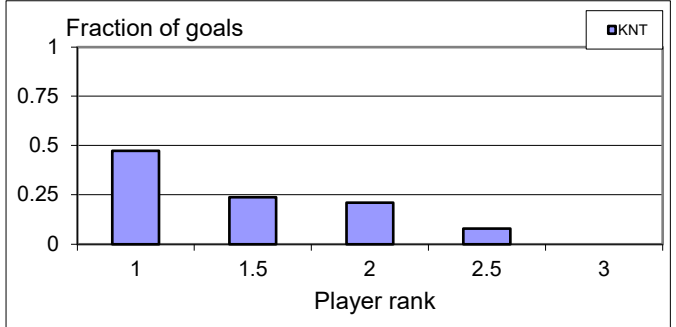

Player points since 2006

Summer 2024

June 19, 2024

Name	Games	Goals	Asists	Points/Game	Name	Games	Goals	Asists	Points/Game	Name	Games	Goals	Asists	Points/Game
Ahlquist S.	145	47	64	0.77	Grantham L.	788	391	408	1.01	Opsahl Jeff	366	191	209	1.09
Ball S.	205	261	159	2.05	Greene S.	318	0	0	0.00	Oxender A.	136	73	60	0.98
Barnes J.	634	0	14	0.02	Gregory A.	676	124	203	0.48	Parks C.	96	0	5	0.05
Barnes P.	851	207	354	0.66	Gregory E.	259	57	94	0.58	Paterson A.	217	30	61	0.42
Barry J.	3	0	4	1.33	Grenham R.	324	38	84	0.38	Pawlowski B.	176	58	49	0.61
Bartolacci A.	4	1	2	0.75	Hall E.	226	148	123	1.20	Peal D.	408	39	88	0.31
Bogard S.	741	240	270	0.69	Heald D.	164	8	31	0.24	Perkins T.	184	99	81	0.98
Bourne B.	33	14	17	0.94	Hescheles D.	193	75	56	0.68	Perry B.	521	279	389	1.28
Boutin J.	663	167	246	0.62	Holmstrom E.	299	191	133	1.08	Peterson S.	317	135	164	0.94
Burke R.	109	24	20	0.40	Hula A.	45	3	6	0.20	Pokorney M.	760	570	433	1.32
Carlson C.	182	151	106	1.41	Huntzicker D.	308	389	239	2.04	Porter J.	132	125	72	1.49
Church M.	190	54	80	0.71	Hutton C.	215	47	53	0.47	Reinholt S.	600	70	156	0.38
Ciatti A.	74	0	0	0.00	Jefferson D.	116	66	42	0.93	Rensberger T.	546	23	96	0.22
Cieciak C.	376	1	6	0.02	Jilek J.	4	3	1	1.00	Reyes P.	565	142	159	0.53
Clavier A.	272	122	135	0.94	Joffe Ben	95	21	26	0.49	Roberts D.	1	2	1	3.00
Conley J.	146	28	23	0.35	Joffe Bryan	4	2	2	1.00	Roberts J.	433	91	184	0.64
Copp A.	349	20	138	0.45	Joffe E.	394	368	235	1.53	Rouse C.	139	11	31	0.30
Cramer M.	179	0	1	0.01	Johnson A.	711	14	144	0.22	Sarosi M.	718	167	217	0.53
Crawford M.	145	72	66	0.95	Kessler S.	319	61	81	0.45	Schroeder D.	543	2	6	0.01
Crichton J.	740	245	278	0.71	Kless J.	434	67	117	0.42	Schueler D.	548	81	194	0.50
DeWolfe S.	812	71	195	0.33	Kroll J.	810	428	420	1.05	Stefan A.	357	53	63	0.32
DeWolfe T.	365	156	166	0.88	Langrock E.	27	3	6	0.33	Stevens D.	134	109	87	1.46
Dickinson G.	77	43	32	0.97	Larson E.	118	59	62	1.03	Stoller C.	132	0	0	0.00
Dillen K.	40	6	17	0.58	Lobdell G.	301	49	88	0.46	Sturgeon R.	670	157	228	0.57
Ellies B.	247	98	83	0.73	Lynn K.	4	0	0	0.00	Talusan P.	90	18	17	0.39
Erps R.	295	27	65	0.31	Macgillivray C.	596	78	161	0.40	Teeter J.	113	12	31	0.38
Erps S.	712	607	462	1.50	Maltese C.	26	30	18	1.85	Udager A.	46	16	23	0.85
Fisher J.	677	12	153	0.24	McBride R.	143	44	54	0.69	Vaughn C.	256	120	101	0.86
Fitzpatrick M.	429	231	197	1.00	McClelland J.	818	103	280	0.47	Verburg A.	153	0	0	0.00
Forward J.	651	230	307	0.82	Milliken S.	100	10	8	0.18	Waltz S.	142	43	31	0.52
Foster D.	457	313	236	1.20	Montalban A.	29	22	21	1.48	Weiler C.	86	41	43	0.98
Foster M.	437	35	86	0.28	Nalepa A.	160	23	52	0.47	Weiler M.	4	0	0	0.00
Frantzeskakis P.	671	74	217	0.43	Navarre G.	574	162	172	0.58	Wells S.	116	59	45	0.90
Frusti P.	159	161	104	1.67	Nesbitt R.	130	15	42	0.44	Wilkins F.	131	20	25	0.34
Gal J.	117	142	94	2.02	Nilsson J.	85	60	62	1.44	Wilkins T.	248	77	91	0.68
Gilson T.	500	129	172	0.60	O'Brien C.	356	41	151	0.54	Wilson Ken	289	57	85	0.49
Grant J.	135	7	36	0.32	O'Brien M.	332	288	286	1.73					

*Games = Total number of possible games played starting in September 2006 including games played as a substitute.

Goals by Ranking

Summer 2024

June 19, 2024

Goals are normalized by the number of players at each rank level.