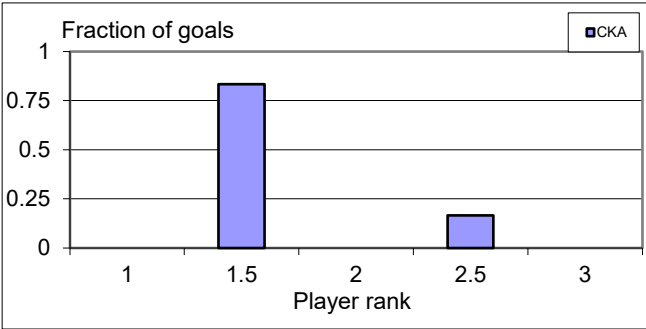

Player points since 2006

Summer 2024

June 19, 2024

Name	Games	Goals	Asists	Points/Game	Name	Games	Goals	Asists	Points/Game	Name	Games	Goals	Asists	Points/Game
Ahlquist S.	145	47	64	0.77	Grantham L.	788	391	408	1.01	Opsahl Jeff	366	191	209	1.09
Ball S.	205	261	159	2.05	Greene S.	318	0	0	0.00	Oxender A.	136	73	60	0.98
Barnes J.	634	0	14	0.02	Gregory A.	676	124	203	0.48	Parks C.	96	0	5	0.05
Barnes P.	851	207	354	0.66	Gregory E.	259	57	94	0.58	Paterson A.	217	30	61	0.42
Barry J.	3	0	4	1.33	Grenham R.	324	38	84	0.38	Pawlowski B.	176	58	49	0.61
Bartolacci A.	4	1	2	0.75	Hall E.	226	148	123	1.20	Peal D.	408	39	88	0.31
Bogard S.	741	240	270	0.69	Heald D.	164	8	31	0.24	Perkins T.	184	99	81	0.98
Bourne B.	33	14	17	0.94	Hescheles D.	193	75	56	0.68	Perry B.	521	279	389	1.28
Boutin J.	663	167	246	0.62	Holmstrom E.	299	191	133	1.08	Peterson S.	317	135	164	0.94
Burke R.	109	24	20	0.40	Hula A.	45	3	6	0.20	Pokorney M.	760	570	433	1.32
Carlson C.	182	151	106	1.41	Huntzicker D.	308	389	239	2.04	Porter J.	132	125	72	1.49
Church M.	190	54	80	0.71	Hutton C.	215	47	53	0.47	Reinholt S.	600	70	156	0.38
Ciatti A.	74	0	0	0.00	Jefferson D.	116	66	42	0.93	Rensberger T.	546	23	96	0.22
Cieciak C.	376	1	6	0.02	Jilek J.	4	3	1	1.00	Reyes P.	565	142	159	0.53
Clavier A.	272	122	135	0.94	Joffe Ben	95	21	26	0.49	Roberts D.	1	2	1	3.00
Conley J.	146	28	23	0.35	Joffe Bryan	4	2	2	1.00	Roberts J.	433	91	184	0.64
Copp A.	349	20	138	0.45	Joffe E.	394	368	235	1.53	Rouse C.	139	11	31	0.30
Cramer M.	179	0	1	0.01	Johnson A.	711	14	144	0.22	Sarosi M.	718	167	217	0.53
Crawford M.	145	72	66	0.95	Kessler S.	319	61	81	0.45	Schroeder D.	543	2	6	0.01
Crichton J.	740	245	278	0.71	Kless J.	434	67	117	0.42	Schueler D.	548	81	194	0.50
DeWolfe S.	812	71	195	0.33	Kroll J.	810	428	420	1.05	Stefan A.	357	53	63	0.32
DeWolfe T.	365	156	166	0.88	Langrock E.	27	3	6	0.33	Stevens D.	134	109	87	1.46
Dickinson G.	77	43	32	0.97	Larson E.	118	59	62	1.03	Stoller C.	132	0	0	0.00
Dillen K.	40	6	17	0.58	Lobdell G.	301	49	88	0.46	Sturgeon R.	670	157	228	0.57
Ellies B.	247	98	83	0.73	Lynn K.	4	0	0	0.00	Talusan P.	90	18	17	0.39
Erps R.	295	27	65	0.31	Macgillivray C.	596	78	161	0.40	Teeter J.	113	12	31	0.38
Erps S.	712	607	462	1.50	Maltese C.	26	30	18	1.85	Udager A.	46	16	23	0.85
Fisher J.	677	12	153	0.24	McBride R.	143	44	54	0.69	Vaughn C.	256	120	101	0.86
Fitzpatrick M.	429	231	197	1.00	McClelland J.	818	103	280	0.47	Verburg A.	153	0	0	0.00
Forward J.	651	230	307	0.82	Milliken S.	100	10	8	0.18	Waltz S.	142	43	31	0.52
Foster D.	457	313	236	1.20	Montalban A.	29	22	21	1.48	Weiler C.	86	41	43	0.98
Foster M.	437	35	86	0.28	Nalepa A.	160	23	52	0.47	Weiler M.	4	0	0	0.00
Frantzeskakis P.	671	74	217	0.43	Navarre G.	574	162	172	0.58	Wells S.	116	59	45	0.90
Frusti P.	159	161	104	1.67	Nesbitt R.	130	15	42	0.44	Wilkins F.	131	20	25	0.34
Gal J.	117	142	94	2.02	Nilsson J.	85	60	62	1.44	Wilkins T.	248	77	91	0.68
Gilson T.	500	129	172	0.60	O'Brien C.	356	41	151	0.54	Wilson Ken	289	57	85	0.49
Grant J.	135	7	36	0.32	O'Brien M.	332	288	286	1.73					

*Games = Total number of possible games played starting in September 2006 including games played as a substitute.

Goals by Ranking

Summer 2024

June 19, 2024

Goals are normalized by the number of players at each rank level.