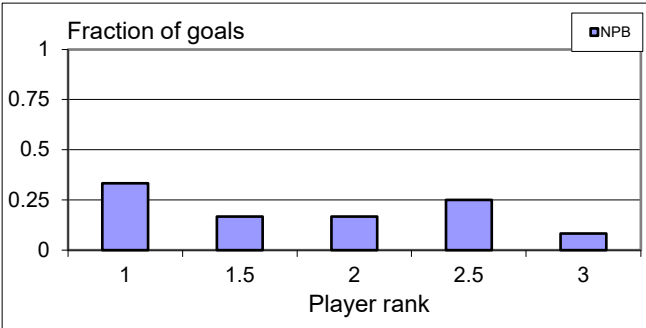

Player points since 2006

Summer 2024

June 19, 2024

Name	Games	Goals	Asists	Points/Game	Name	Games	Goals	Asists	Points/Game	Name	Games	Goals	Asists	Points/Game
Ahlquist S.	145	47	64	0.77	Grantham L.	788	391	408	1.01	Opsahl Jeff	366	191	209	1.09
Ball S.	205	261	159	2.05	Greene S.	318	0	0	0.00	Oxender A.	136	73	60	0.98
Barnes J.	634	0	14	0.02	Gregory A.	676	124	203	0.48	Parks C.	96	0	5	0.05
Barnes P.	851	207	354	0.66	Gregory E.	259	57	94	0.58	Paterson A.	217	30	61	0.42
Barry J.	3	0	4	1.33	Grenham R.	324	38	84	0.38	Pawlowski B.	176	58	49	0.61
Bartolacci A.	4	1	2	0.75	Hall E.	226	148	123	1.20	Peal D.	408	39	88	0.31
Bogard S.	741	240	270	0.69	Heald D.	164	8	31	0.24	Perkins T.	184	99	81	0.98
Bourne B.	33	14	17	0.94	Hescheles D.	193	75	56	0.68	Perry B.	521	279	389	1.28
Boutin J.	663	167	246	0.62	Holmstrom E.	299	191	133	1.08	Peterson S.	317	135	164	0.94
Burke R.	109	24	20	0.40	Hula A.	45	3	6	0.20	Pokorney M.	760	570	433	1.32
Carlson C.	182	151	106	1.41	Huntzicker D.	308	389	239	2.04	Porter J.	132	125	72	1.49
Church M.	190	54	80	0.71	Hutton C.	215	47	53	0.47	Reinholt S.	600	70	156	0.38
Ciatti A.	74	0	0	0.00	Jefferson D.	116	66	42	0.93	Rensberger T.	546	23	96	0.22
Cieciak C.	376	1	6	0.02	Jilek J.	4	3	1	1.00	Reyes P.	565	142	159	0.53
Clavier A.	272	122	135	0.94	Joffe Ben	95	21	26	0.49	Roberts D.	1	2	1	3.00
Conley J.	146	28	23	0.35	Joffe Bryan	4	2	2	1.00	Roberts J.	433	91	184	0.64
Copp A.	349	20	138	0.45	Joffe E.	394	368	235	1.53	Rouse C.	139	11	31	0.30
Cramer M.	179	0	1	0.01	Johnson A.	711	14	144	0.22	Sarosi M.	718	167	217	0.53
Crawford M.	145	72	66	0.95	Kessler S.	319	61	81	0.45	Schroeder D.	543	2	6	0.01
Crichton J.	740	245	278	0.71	Kless J.	434	67	117	0.42	Schueler D.	548	81	194	0.50
DeWolfe S.	812	71	195	0.33	Kroll J.	810	428	420	1.05	Stefan A.	357	53	63	0.32
DeWolfe T.	365	156	166	0.88	Langrock E.	27	3	6	0.33	Stevens D.	134	109	87	1.46
Dickinson G.	77	43	32	0.97	Larson E.	118	59	62	1.03	Stoller C.	132	0	0	0.00
Dillen K.	40	6	17	0.58	Lobdell G.	301	49	88	0.46	Sturgeon R.	670	157	228	0.57
Ellies B.	247	98	83	0.73	Lynn K.	4	0	0	0.00	Talusan P.	90	18	17	0.39
Erps R.	295	27	65	0.31	Macgillivray C.	596	78	161	0.40	Teeter J.	113	12	31	0.38
Erps S.	712	607	462	1.50	Maltese C.	26	30	18	1.85	Udager A.	46	16	23	0.85
Fisher J.	677	12	153	0.24	McBride R.	143	44	54	0.69	Vaughn C.	256	120	101	0.86
Fitzpatrick M.	429	231	197	1.00	McClelland J.	818	103	280	0.47	Verburg A.	153	0	0	0.00
Forward J.	651	230	307	0.82	Milliken S.	100	10	8	0.18	Waltz S.	142	43	31	0.52
Foster D.	457	313	236	1.20	Montalban A.	29	22	21	1.48	Weiler C.	86	41	43	0.98
Foster M.	437	35	86	0.28	Nalepa A.	160	23	52	0.47	Weiler M.	4	0	0	0.00
Frantzeskakis P.	671	74	217	0.43	Navarre G.	574	162	172	0.58	Wells S.	116	59	45	0.90
Frusti P.	159	161	104	1.67	Nesbitt R.	130	15	42	0.44	Wilkins F.	131	20	25	0.34
Gal J.	117	142	94	2.02	Nilsson J.	85	60	62	1.44	Wilkins T.	248	77	91	0.68
Gilson T.	500	129	172	0.60	O'Brien C.	356	41	151	0.54	Wilson Ken	289	57	85	0.49
Grant J.	135	7	36	0.32	O'Brien M.	332	288	286	1.73					

*Games = Total number of possible games played starting in September 2006 including games played as a substitute.

Goals by Ranking

Summer 2024

June 19, 2024

Goals are normalized by the number of players at each rank level.