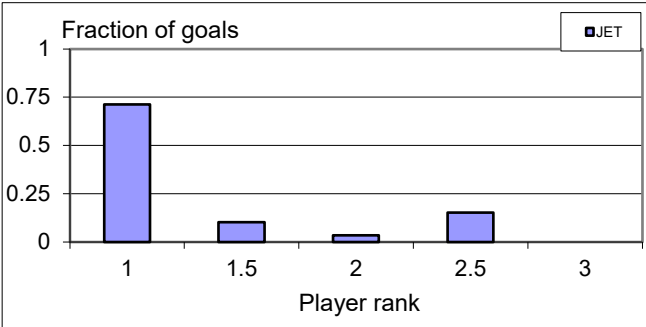

Player points since 2006

Summer 2024

June 19, 2024

Name	Games	Goals	Asists	Points/Game	Name	Games	Goals	Asists	Points/Game	Name	Games	Goals	Asists	Points/Game
Ahlquist S.	145	47	64	0.77	Grantham L.	788	391	408	1.01	Opsahl Jeff	366	191	209	1.09
Ball S.	205	261	159	2.05	Greene S.	318	0	0	0.00	Oxender A.	136	73	60	0.98
Barnes J.	634	0	14	0.02	Gregory A.	676	124	203	0.48	Parks C.	96	0	5	0.05
Barnes P.	851	207	354	0.66	Gregory E.	259	57	94	0.58	Paterson A.	217	30	61	0.42
Barry J.	3	0	4	1.33	Grenham R.	324	38	84	0.38	Pawlowski B.	176	58	49	0.61
Bartolacci A.	4	1	2	0.75	Hall E.	226	148	123	1.20	Peal D.	408	39	88	0.31
Bogard S.	741	240	270	0.69	Heald D.	164	8	31	0.24	Perkins T.	184	99	81	0.98
Bourne B.	33	14	17	0.94	Hescheles D.	193	75	56	0.68	Perry B.	521	279	389	1.28
Boutin J.	663	167	246	0.62	Holmstrom E.	299	191	133	1.08	Peterson S.	317	135	164	0.94
Burke R.	109	24	20	0.40	Hula A.	45	3	6	0.20	Pokorney M.	760	570	433	1.32
Carlson C.	182	151	106	1.41	Huntzicker D.	308	389	239	2.04	Porter J.	132	125	72	1.49
Church M.	190	54	80	0.71	Hutton C.	215	47	53	0.47	Reinholt S.	600	70	156	0.38
Ciatti A.	74	0	0	0.00	Jefferson D.	116	66	42	0.93	Rensberger T.	546	23	96	0.22
Cieciak C.	376	1	6	0.02	Jilek J.	4	3	1	1.00	Reyes P.	565	142	159	0.53
Clavier A.	272	122	135	0.94	Joffe Ben	95	21	26	0.49	Roberts D.	1	2	1	3.00
Conley J.	146	28	23	0.35	Joffe Bryan	4	2	2	1.00	Roberts J.	433	91	184	0.64
Copp A.	349	20	138	0.45	Joffe E.	394	368	235	1.53	Rouse C.	139	11	31	0.30
Cramer M.	179	0	1	0.01	Johnson A.	711	14	144	0.22	Sarosi M.	718	167	217	0.53
Crawford M.	145	72	66	0.95	Kessler S.	319	61	81	0.45	Schroeder D.	543	2	6	0.01
Crichton J.	740	245	278	0.71	Kless J.	434	67	117	0.42	Schueler D.	548	81	194	0.50
DeWolfe S.	812	71	195	0.33	Kroll J.	810	428	420	1.05	Stefan A.	357	53	63	0.32
DeWolfe T.	365	156	166	0.88	Langrock E.	27	3	6	0.33	Stevens D.	134	109	87	1.46
Dickinson G.	77	43	32	0.97	Larson E.	118	59	62	1.03	Stoller C.	132	0	0	0.00
Dillen K.	40	6	17	0.58	Lobdell G.	301	49	88	0.46	Sturgeon R.	670	157	228	0.57
Ellies B.	247	98	83	0.73	Lynn K.	4	0	0	0.00	Talusan P.	90	18	17	0.39
Erps R.	295	27	65	0.31	Macgillivray C.	596	78	161	0.40	Teeter J.	113	12	31	0.38
Erps S.	712	607	462	1.50	Maltese C.	26	30	18	1.85	Udager A.	46	16	23	0.85
Fisher J.	677	12	153	0.24	McBride R.	143	44	54	0.69	Vaughn C.	256	120	101	0.86
Fitzpatrick M.	429	231	197	1.00	McClelland J.	818	103	280	0.47	Verburg A.	153	0	0	0.00
Forward J.	651	230	307	0.82	Milliken S.	100	10	8	0.18	Waltz S.	142	43	31	0.52
Foster D.	457	313	236	1.20	Montalban A.	29	22	21	1.48	Weiler C.	86	41	43	0.98
Foster M.	437	35	86	0.28	Nalepa A.	160	23	52	0.47	Weiler M.	4	0	0	0.00
Frantzeskakis P.	671	74	217	0.43	Navarre G.	574	162	172	0.58	Wells S.	116	59	45	0.90
Frusti P.	159	161	104	1.67	Nesbitt R.	130	15	42	0.44	Wilkins F.	131	20	25	0.34
Gal J.	117	142	94	2.02	Nilsson J.	85	60	62	1.44	Wilkins T.	248	77	91	0.68
Gilson T.	500	129	172	0.60	O'Brien C.	356	41	151	0.54	Wilson Ken	289	57	85	0.49
Grant J.	135	7	36	0.32	O'Brien M.	332	288	286	1.73					

*Games = Total number of possible games played starting in September 2006 including games played as a substitute.

Goals by Ranking

Summer 2024

June 19, 2024

Goals are normalized by the number of players at each rank level.