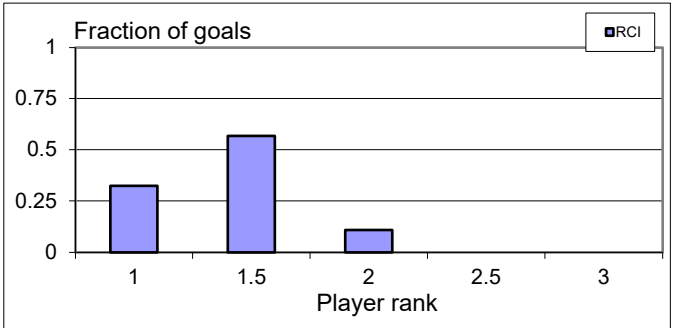

Player points since 2006

Summer 2024

June 19, 2024

Name	Games	Goals	Asists	Points/Game	Name	Games	Goals	Asists	Points/Game	Name	Games	Goals	Asists	Points/Game
Ahlquist S.	145	47	64	0.77	Grantham L.	788	391	408	1.01	Opsahl Jeff	366	191	209	1.09
Ball S.	205	261	159	2.05	Greene S.	318	0	0	0.00	Oxender A.	136	73	60	0.98
Barnes J.	634	0	14	0.02	Gregory A.	676	124	203	0.48	Parks C.	96	0	5	0.05
Barnes P.	851	207	354	0.66	Gregory E.	259	57	94	0.58	Paterson A.	217	30	61	0.42
Barry J.	3	0	4	1.33	Grenham R.	324	38	84	0.38	Pawlowski B.	176	58	49	0.61
Bartolacci A.	4	1	2	0.75	Hall E.	226	148	123	1.20	Peal D.	408	39	88	0.31
Bogard S.	741	240	270	0.69	Heald D.	164	8	31	0.24	Perkins T.	184	99	81	0.98
Bourne B.	33	14	17	0.94	Hescheles D.	193	75	56	0.68	Perry B.	521	279	389	1.28
Boutin J.	663	167	246	0.62	Holmstrom E.	299	191	133	1.08	Peterson S.	317	135	164	0.94
Burke R.	109	24	20	0.40	Hula A.	45	3	6	0.20	Pokorney M.	760	570	433	1.32
Carlson C.	182	151	106	1.41	Huntzicker D.	308	389	239	2.04	Porter J.	132	125	72	1.49
Church M.	190	54	80	0.71	Hutton C.	215	47	53	0.47	Reinholt S.	600	70	156	0.38
Ciatti A.	74	0	0	0.00	Jefferson D.	116	66	42	0.93	Rensberger T.	546	23	96	0.22
Cieciak C.	376	1	6	0.02	Jilek J.	4	3	1	1.00	Reyes P.	565	142	159	0.53
Clavier A.	272	122	135	0.94	Joffe Ben	95	21	26	0.49	Roberts D.	1	2	1	3.00
Conley J.	146	28	23	0.35	Joffe Bryan	4	2	2	1.00	Roberts J.	433	91	184	0.64
Copp A.	349	20	138	0.45	Joffe E.	394	368	235	1.53	Rouse C.	139	11	31	0.30
Cramer M.	179	0	1	0.01	Johnson A.	711	14	144	0.22	Sarosi M.	718	167	217	0.53
Crawford M.	145	72	66	0.95	Kessler S.	319	61	81	0.45	Schroeder D.	543	2	6	0.01
Crichton J.	740	245	278	0.71	Kless J.	434	67	117	0.42	Schueler D.	548	81	194	0.50
DeWolfe S.	812	71	195	0.33	Kroll J.	810	428	420	1.05	Stefan A.	357	53	63	0.32
DeWolfe T.	365	156	166	0.88	Langrock E.	27	3	6	0.33	Stevens D.	134	109	87	1.46
Dickinson G.	77	43	32	0.97	Larson E.	118	59	62	1.03	Stoller C.	132	0	0	0.00
Dillen K.	40	6	17	0.58	Lobdell G.	301	49	88	0.46	Sturgeon R.	670	157	228	0.57
Ellies B.	247	98	83	0.73	Lynn K.	4	0	0	0.00	Talusan P.	90	18	17	0.39
Erps R.	295	27	65	0.31	Macgillivray C.	596	78	161	0.40	Teeter J.	113	12	31	0.38
Erps S.	712	607	462	1.50	Maltese C.	26	30	18	1.85	Udager A.	46	16	23	0.85
Fisher J.	677	12	153	0.24	McBride R.	143	44	54	0.69	Vaughn C.	256	120	101	0.86
Fitzpatrick M.	429	231	197	1.00	McClelland J.	818	103	280	0.47	Verburg A.	153	0	0	0.00
Forward J.	651	230	307	0.82	Milliken S.	100	10	8	0.18	Waltz S.	142	43	31	0.52
Foster D.	457	313	236	1.20	Montalban A.	29	22	21	1.48	Weiler C.	86	41	43	0.98
Foster M.	437	35	86	0.28	Nalepa A.	160	23	52	0.47	Weiler M.	4	0	0	0.00
Frantzeskakis P.	671	74	217	0.43	Navarre G.	574	162	172	0.58	Wells S.	116	59	45	0.90
Frusti P.	159	161	104	1.67	Nesbitt R.	130	15	42	0.44	Wilkins F.	131	20	25	0.34
Gal J.	117	142	94	2.02	Nilsson J.	85	60	62	1.44	Wilkins T.	248	77	91	0.68
Gilson T.	500	129	172	0.60	O'Brien C.	356	41	151	0.54	Wilson Ken	289	57	85	0.49
Grant J.	135	7	36	0.32	O'Brien M.	332	288	286	1.73					

*Games = Total number of possible games played starting in September 2006 including games played as a substitute.

Goals by Ranking

Summer 2024

June 19, 2024

Goals are normalized by the number of players at each rank level.