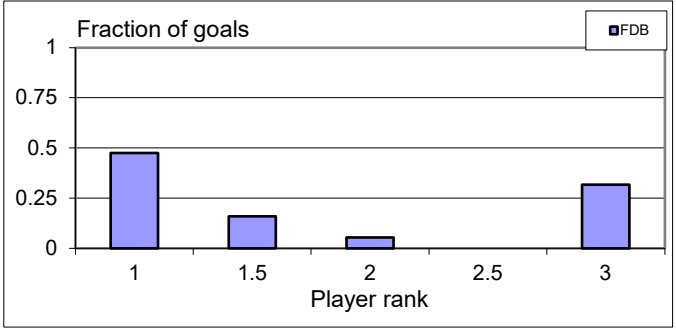

Player points since 2006

Summer 2024

June 19, 2024

Name	Games	Goals	Asists	Points/Game	Name	Games	Goals	Asists	Points/Game	Name	Games	Goals	Asists	Points/Game
Ahlquist S.	145	47	64	0.77	Grantham L.	788	391	408	1.01	Opsahl Jeff	366	191	209	1.09
Ball S.	205	261	159	2.05	Greene S.	318	0	0	0.00	Oxender A.	136	73	60	0.98
Barnes J.	634	0	14	0.02	Gregory A.	676	124	203	0.48	Parks C.	96	0	5	0.05
Barnes P.	851	207	354	0.66	Gregory E.	259	57	94	0.58	Paterson A.	217	30	61	0.42
Barry J.	3	0	4	1.33	Grenham R.	324	38	84	0.38	Pawlowski B.	176	58	49	0.61
Bartolacci A.	4	1	2	0.75	Hall E.	226	148	123	1.20	Peal D.	408	39	88	0.31
Bogard S.	741	240	270	0.69	Heald D.	164	8	31	0.24	Perkins T.	184	99	81	0.98
Bourne B.	33	14	17	0.94	Hescheles D.	193	75	56	0.68	Perry B.	521	279	389	1.28
Boutin J.	663	167	246	0.62	Holmstrom E.	299	191	133	1.08	Peterson S.	317	135	164	0.94
Burke R.	109	24	20	0.40	Hula A.	45	3	6	0.20	Pokorney M.	760	570	433	1.32
Carlson C.	182	151	106	1.41	Huntzicker D.	308	389	239	2.04	Porter J.	132	125	72	1.49
Church M.	190	54	80	0.71	Hutton C.	215	47	53	0.47	Reinholt S.	600	70	156	0.38
Ciatti A.	74	0	0	0.00	Jefferson D.	116	66	42	0.93	Rensberger T.	546	23	96	0.22
Cieciak C.	376	1	6	0.02	Jilek J.	4	3	1	1.00	Reyes P.	565	142	159	0.53
Clavier A.	272	122	135	0.94	Joffe Ben	95	21	26	0.49	Roberts D.	1	2	1	3.00
Conley J.	146	28	23	0.35	Joffe Bryan	4	2	2	1.00	Roberts J.	433	91	184	0.64
Copp A.	349	20	138	0.45	Joffe E.	394	368	235	1.53	Rouse C.	139	11	31	0.30
Cramer M.	179	0	1	0.01	Johnson A.	711	14	144	0.22	Sarosi M.	718	167	217	0.53
Crawford M.	145	72	66	0.95	Kessler S.	319	61	81	0.45	Schroeder D.	543	2	6	0.01
Crichton J.	740	245	278	0.71	Kless J.	434	67	117	0.42	Schueler D.	548	81	194	0.50
DeWolfe S.	812	71	195	0.33	Kroll J.	810	428	420	1.05	Stefan A.	357	53	63	0.32
DeWolfe T.	365	156	166	0.88	Langrock E.	27	3	6	0.33	Stevens D.	134	109	87	1.46
Dickinson G.	77	43	32	0.97	Larson E.	118	59	62	1.03	Stoller C.	132	0	0	0.00
Dillen K.	40	6	17	0.58	Lobdell G.	301	49	88	0.46	Sturgeon R.	670	157	228	0.57
Ellies B.	247	98	83	0.73	Lynn K.	4	0	0	0.00	Talusan P.	90	18	17	0.39
Erps R.	295	27	65	0.31	Macgillivray C.	596	78	161	0.40	Teeter J.	113	12	31	0.38
Erps S.	712	607	462	1.50	Maltese C.	26	30	18	1.85	Udager A.	46	16	23	0.85
Fisher J.	677	12	153	0.24	McBride R.	143	44	54	0.69	Vaughn C.	256	120	101	0.86
Fitzpatrick M.	429	231	197	1.00	McClelland J.	818	103	280	0.47	Verburg A.	153	0	0	0.00
Forward J.	651	230	307	0.82	Milliken S.	100	10	8	0.18	Waltz S.	142	43	31	0.52
Foster D.	457	313	236	1.20	Montalban A.	29	22	21	1.48	Weiler C.	86	41	43	0.98
Foster M.	437	35	86	0.28	Nalepa A.	160	23	52	0.47	Weiler M.	4	0	0	0.00
Frantzeskakis P.	671	74	217	0.43	Navarre G.	574	162	172	0.58	Wells S.	116	59	45	0.90
Frusti P.	159	161	104	1.67	Nesbitt R.	130	15	42	0.44	Wilkins F.	131	20	25	0.34
Gal J.	117	142	94	2.02	Nilsson J.	85	60	62	1.44	Wilkins T.	248	77	91	0.68
Gilson T.	500	129	172	0.60	O'Brien C.	356	41	151	0.54	Wilson Ken	289	57	85	0.49
Grant J.	135	7	36	0.32	O'Brien M.	332	288	286	1.73					

*Games = Total number of possible games played starting in September 2006 including games played as a substitute.

Goals by Ranking

Summer 2024

June 19, 2024

Goals are normalized by the number of players at each rank level.