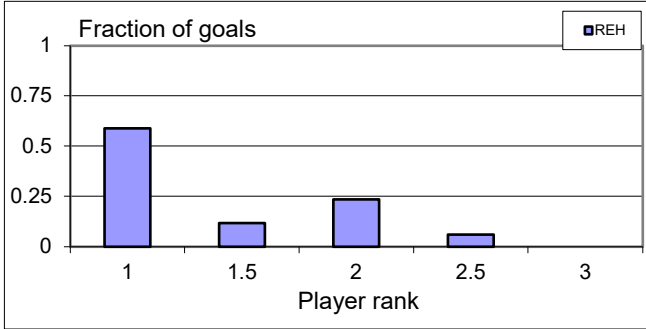

Player points since 2006

Summer 2024

June 19, 2024

Name	Games	Goals	Asists	Points/Game	Name	Games	Goals	Asists	Points/Game	Name	Games	Goals	Asists	Points/Game
Ahlquist S.	145	47	64	0.77	Grantham L.	788	391	408	1.01	Opsahl Jeff	366	191	209	1.09
Ball S.	205	261	159	2.05	Greene S.	318	0	0	0.00	Oxender A.	136	73	60	0.98
Barnes J.	634	0	14	0.02	Gregory A.	676	124	203	0.48	Parks C.	96	0	5	0.05
Barnes P.	851	207	354	0.66	Gregory E.	259	57	94	0.58	Paterson A.	217	30	61	0.42
Barry J.	3	0	4	1.33	Grenham R.	324	38	84	0.38	Pawlowski B.	176	58	49	0.61
Bartolacci A.	4	1	2	0.75	Hall E.	226	148	123	1.20	Peal D.	408	39	88	0.31
Bogard S.	741	240	270	0.69	Heald D.	164	8	31	0.24	Perkins T.	184	99	81	0.98
Bourne B.	33	14	17	0.94	Hescheles D.	193	75	56	0.68	Perry B.	521	279	389	1.28
Boutin J.	663	167	246	0.62	Holmstrom E.	299	191	133	1.08	Peterson S.	317	135	164	0.94
Burke R.	109	24	20	0.40	Hula A.	45	3	6	0.20	Pokorney M.	760	570	433	1.32
Carlson C.	182	151	106	1.41	Huntzicker D.	308	389	239	2.04	Porter J.	132	125	72	1.49
Church M.	190	54	80	0.71	Hutton C.	215	47	53	0.47	Reinholt S.	600	70	156	0.38
Ciatti A.	74	0	0	0.00	Jefferson D.	116	66	42	0.93	Rensberger T.	546	23	96	0.22
Cieciak C.	376	1	6	0.02	Jilek J.	4	3	1	1.00	Reyes P.	565	142	159	0.53
Clavier A.	272	122	135	0.94	Joffe Ben	95	21	26	0.49	Roberts D.	1	2	1	3.00
Conley J.	146	28	23	0.35	Joffe Bryan	4	2	2	1.00	Roberts J.	433	91	184	0.64
Copp A.	349	20	138	0.45	Joffe E.	394	368	235	1.53	Rouse C.	139	11	31	0.30
Cramer M.	179	0	1	0.01	Johnson A.	711	14	144	0.22	Sarosi M.	718	167	217	0.53
Crawford M.	145	72	66	0.95	Kessler S.	319	61	81	0.45	Schroeder D.	543	2	6	0.01
Crichton J.	740	245	278	0.71	Kless J.	434	67	117	0.42	Schueler D.	548	81	194	0.50
DeWolfe S.	812	71	195	0.33	Kroll J.	810	428	420	1.05	Stefan A.	357	53	63	0.32
DeWolfe T.	365	156	166	0.88	Langrock E.	27	3	6	0.33	Stevens D.	134	109	87	1.46
Dickinson G.	77	43	32	0.97	Larson E.	118	59	62	1.03	Stoller C.	132	0	0	0.00
Dillen K.	40	6	17	0.58	Lobdell G.	301	49	88	0.46	Sturgeon R.	670	157	228	0.57
Ellies B.	247	98	83	0.73	Lynn K.	4	0	0	0.00	Talusan P.	90	18	17	0.39
Erps R.	295	27	65	0.31	Macgillivray C.	596	78	161	0.40	Teeter J.	113	12	31	0.38
Erps S.	712	607	462	1.50	Maltese C.	26	30	18	1.85	Udager A.	46	16	23	0.85
Fisher J.	677	12	153	0.24	McBride R.	143	44	54	0.69	Vaughn C.	256	120	101	0.86
Fitzpatrick M.	429	231	197	1.00	McClelland J.	818	103	280	0.47	Verburg A.	153	0	0	0.00
Forward J.	651	230	307	0.82	Milliken S.	100	10	8	0.18	Waltz S.	142	43	31	0.52
Foster D.	457	313	236	1.20	Montalban A.	29	22	21	1.48	Weiler C.	86	41	43	0.98
Foster M.	437	35	86	0.28	Nalepa A.	160	23	52	0.47	Weiler M.	4	0	0	0.00
Frantzeskakis P.	671	74	217	0.43	Navarre G.	574	162	172	0.58	Wells S.	116	59	45	0.90
Frusti P.	159	161	104	1.67	Nesbitt R.	130	15	42	0.44	Wilkins F.	131	20	25	0.34
Gal J.	117	142	94	2.02	Nilsson J.	85	60	62	1.44	Wilkins T.	248	77	91	0.68
Gilson T.	500	129	172	0.60	O'Brien C.	356	41	151	0.54	Wilson Ken	289	57	85	0.49
Grant J.	135	7	36	0.32	O'Brien M.	332	288	286	1.73					

*Games = Total number of possible games played starting in September 2006 including games played as a substitute.

Goals by Ranking

Summer 2024

June 19, 2024

Goals are normalized by the number of players at each rank level.