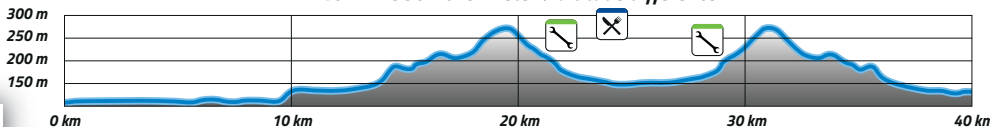

40 km - 350 Höhenmeter / altitude difference

- Schwimmstrecke / Swim course
- Radstrecke / Bike course
- Laufstrecke / Run course
- 20 km Kilometer
- Verpflegung Aid station
- Gatorade Maurten
- Zeitnahme Time measure
- Bike Service