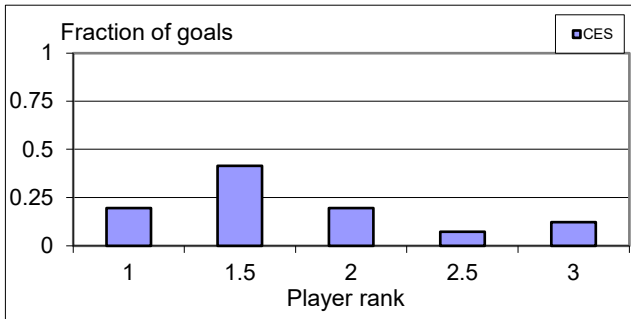

Player points since 2006

Winter 2024

April 7, 2025

Name	Games	Goals	Asists	Points/Game	Name	Games	Goals	Asists	Points/Game	Name	Games	Goals	Asists	Points/Gam
Ahluquist S.	180	55	77	0.73	Gal J.	149	196	132	2.20	O'Brien C.	380	43	159	0.53
Baalrud S.	18	13	5	1.00	Gilson T.	527	133	181	0.60	O'Brien M.	357	307	300	1.70
Barden A.	21	1	3	0.19	Grant J.	162	8	40	0.30	Opsahl Jeff	397	194	214	1.03
Barnes J.	659	0	14	0.02	Grantham L.	819	401	415	1.00	Oxender A.	156	77	71	0.95
Barnes P.	886	215	361	0.65	Greene S.	350	0	0	0.00	Parks C.	126	0	6	0.05
Barry J.	31	9	20	0.94	Gregory A.	703	127	207	0.48	Paterson A.	247	32	68	0.40
Bartolacci A.	36	18	8	0.72	Gregory E.	290	58	101	0.55	Pawlowski B.	214	76	59	0.63
Blackburn R.	290	77	97	0.60	Grenham R.	360	40	87	0.35	Peal D.	441	39	93	0.30
Bogard S.	774	243	279	0.67	Hall E.	252	159	133	1.16	Perkins T.	214	116	98	1.00
Bonkowski C.	82	69	60	1.57	Heald D.	200	12	40	0.26	Perry B.	551	290	401	1.25
Bourne B.	56	20	33	0.95	Hescheles D.	219	84	66	0.68	Peterson S.	349	147	184	0.95
Boutin J.	695	174	252	0.61	Hula A.	76	4	9	0.17	Pokorney M.	788	581	445	1.30
Carlson C.	207	163	121	1.37	Huntzicker D.	340	432	264	2.05	Porter J.	160	135	84	1.37
Church M.	221	59	91	0.68	Jefferson D.	148	80	58	0.93	Reinholt S.	626	70	157	0.36
Ciatti A.	99	0	0	0.00	Jilek J.	36	23	17	1.11	Rensberger T.	576	23	97	0.21
Cieciak C.	411	1	8	0.02	Joffe Bryan	38	11	13	0.63	Reyes P.	596	144	166	0.52
Clavier A.	305	133	145	0.91	Joffe E.	425	401	249	1.53	Roberts J.	447	92	186	0.62
Conley J.	173	34	28	0.36	Joffe M.	418	230	292	1.25	Rouse C.	172	12	35	0.27
Copp A.	373	21	145	0.45	Johnson A.	739	15	146	0.22	Sarosi M.	748	175	219	0.53
Crawford M.	172	77	76	0.89	Jordan N.	34	27	21	1.41	Schroeder D.	579	2	6	0.01
Crichton J.	769	248	281	0.69	Kessler S.	355	66	87	0.43	Schueler D.	577	83	201	0.49
Daum K.	18	0	0	0.00	Kless J.	468	72	124	0.42	Stefan A.	391	56	70	0.32
DeWolfe S.	844	71	197	0.32	Kroll J.	843	439	434	1.04	Stevens D.	170	139	108	1.45
DeWolfe T.	396	163	177	0.86	Langrock E.	54	5	14	0.35	Stoller C.	155	0	0	0.00
Dickinson G.	105	64	43	1.02	Larson E.	145	67	75	0.98	Sturgeon R.	699	161	231	0.56
Dillen K.	65	10	22	0.49	Lobdell G.	325	54	90	0.44	Talusan P.	117	21	20	0.35
Edwards S.	201	28	65	0.46	Lynn K.	36	5	4	0.25	Teeter J.	142	16	36	0.37
Ellies B.	279	104	95	0.71	Macgillivray C.	626	79	165	0.39	Udager A.	80	25	36	0.76
Erps R.	326	29	70	0.30	Maltese C.	55	52	32	1.53	Vaughn C.	281	131	108	0.85
Erps S.	745	638	479	1.50	McBride R.	169	51	62	0.67	Verburg A.	184	0	0	0.00
Fisher J.	708	13	154	0.24	McClelland J.	849	107	287	0.46	Waltz S.	177	52	39	0.51
Fitzpatrick M.	460	243	204	0.97	Milliken S.	129	13	13	0.20	Weiler C.	122	67	61	1.05
Forward J.	674	236	309	0.81	Montalban A.	53	31	40	1.34	Weiler M.	39	0	0	0.00
Foster D.	487	330	247	1.18	Nalepa A.	188	25	56	0.43	Wells S.	149	82	57	0.93
Foster M.	466	40	89	0.28	Navarre G.	595	163	174	0.57	Wilkins F.	140	20	26	0.33
Frantzeskakis P.	705	79	223	0.43	Nesbitt R.	161	16	45	0.38	Wilson Ken	322	60	90	0.47
Frusti P.	186	176	113	1.55	Nilsson J.	114	83	76	1.39					

*Games = Total number of possible games played starting in September 2006 including games played as a substitute.

Goals by Ranking

Winter 2024

April 7, 2025

e

Goals are normalized by the number of players at each rank level.