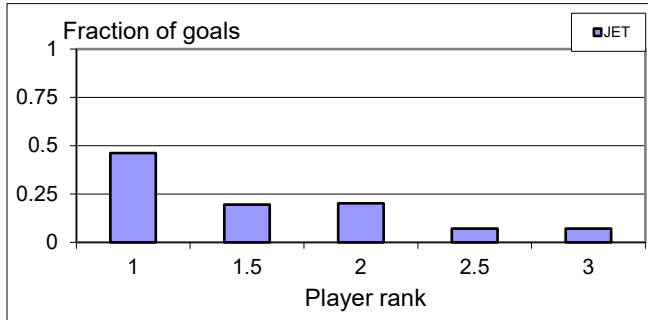

Player points since 2006

Winter 2024

April 7, 2025

Name	Games	Goals	Asists	Points/Game	Name	Games	Goals	Asists	Points/Game	Name	Games	Goals	Asists	Points/Gam
Ahluquist S.	180	55	77	0.73	Gal J.	149	196	132	2.20	O'Brien C.	380	43	159	0.53
Baalrud S.	18	13	5	1.00	Gilson T.	527	133	181	0.60	O'Brien M.	357	307	300	1.70
Barden A.	21	1	3	0.19	Grant J.	162	8	40	0.30	Opsahl Jeff	397	194	214	1.03
Barnes J.	659	0	14	0.02	Grantham L.	819	401	415	1.00	Oxender A.	156	77	71	0.95
Barnes P.	886	215	361	0.65	Greene S.	350	0	0	0.00	Parks C.	126	0	6	0.05
Barry J.	31	9	20	0.94	Gregory A.	703	127	207	0.48	Paterson A.	247	32	68	0.40
Bartolacci A.	36	18	8	0.72	Gregory E.	290	58	101	0.55	Pawlowski B.	214	76	59	0.63
Blackburn R.	290	77	97	0.60	Grenham R.	360	40	87	0.35	Peal D.	441	39	93	0.30
Bogard S.	774	243	279	0.67	Hall E.	252	159	133	1.16	Perkins T.	214	116	98	1.00
Bonkowski C.	82	69	60	1.57	Heald D.	200	12	40	0.26	Perry B.	551	290	401	1.25
Bourne B.	56	20	33	0.95	Hescheles D.	219	84	66	0.68	Peterson S.	349	147	184	0.95
Boutin J.	695	174	252	0.61	Hula A.	76	4	9	0.17	Pokorney M.	788	581	445	1.30
Carlson C.	207	163	121	1.37	Huntzicker D.	340	432	264	2.05	Porter J.	160	135	84	1.37
Church M.	221	59	91	0.68	Jefferson D.	148	80	58	0.93	Reinholt S.	626	70	157	0.36
Ciatti A.	99	0	0	0.00	Jilek J.	36	23	17	1.11	Rensberger T.	576	23	97	0.21
Cieciak C.	411	1	8	0.02	Joffe Bryan	38	11	13	0.63	Reyes P.	596	144	166	0.52
Clavier A.	305	133	145	0.91	Joffe E.	425	401	249	1.53	Roberts J.	447	92	186	0.62
Conley J.	173	34	28	0.36	Joffe M.	418	230	292	1.25	Rouse C.	172	12	35	0.27
Copp A.	373	21	145	0.45	Johnson A.	739	15	146	0.22	Sarosi M.	748	175	219	0.53
Crawford M.	172	77	76	0.89	Jordan N.	34	27	21	1.41	Schroeder D.	579	2	6	0.01
Crichton J.	769	248	281	0.69	Kessler S.	355	66	87	0.43	Schueler D.	577	83	201	0.49
Daum K.	18	0	0	0.00	Kless J.	468	72	124	0.42	Stefan A.	391	56	70	0.32
DeWolfe S.	844	71	197	0.32	Kroll J.	843	439	434	1.04	Stevens D.	170	139	108	1.45
DeWolfe T.	396	163	177	0.86	Langrock E.	54	5	14	0.35	Stoller C.	155	0	0	0.00
Dickinson G.	105	64	43	1.02	Larson E.	145	67	75	0.98	Sturgeon R.	699	161	231	0.56
Dillen K.	65	10	22	0.49	Lobdell G.	325	54	90	0.44	Talusan P.	117	21	20	0.35
Edwards S.	201	28	65	0.46	Lynn K.	36	5	4	0.25	Teeter J.	142	16	36	0.37
Ellies B.	279	104	95	0.71	Macgillivray C.	626	79	165	0.39	Udager A.	80	25	36	0.76
Erps R.	326	29	70	0.30	Maltese C.	55	52	32	1.53	Vaughn C.	281	131	108	0.85
Erps S.	745	638	479	1.50	McBride R.	169	51	62	0.67	Verburg A.	184	0	0	0.00
Fisher J.	708	13	154	0.24	McClelland J.	849	107	287	0.46	Waltz S.	177	52	39	0.51
Fitzpatrick M.	460	243	204	0.97	Milliken S.	129	13	13	0.20	Weiler C.	122	67	61	1.05
Forward J.	674	236	309	0.81	Montalban A.	53	31	40	1.34	Weiler M.	39	0	0	0.00
Foster D.	487	330	247	1.18	Nalepa A.	188	25	56	0.43	Wells S.	149	82	57	0.93
Foster M.	466	40	89	0.28	Navarre G.	595	163	174	0.57	Wilkins F.	140	20	26	0.33
Frantzeskakis P.	705	79	223	0.43	Nesbitt R.	161	16	45	0.38	Wilson Ken	322	60	90	0.47
Frusti P.	186	176	113	1.55	Nilsson J.	114	83	76	1.39					

*Games = Total number of possible games played starting in September 2006 including games played as a substitute.

Goals by Ranking

Winter 2024

April 7, 2025

e

Goals are normalized by the number of players at each rank level.