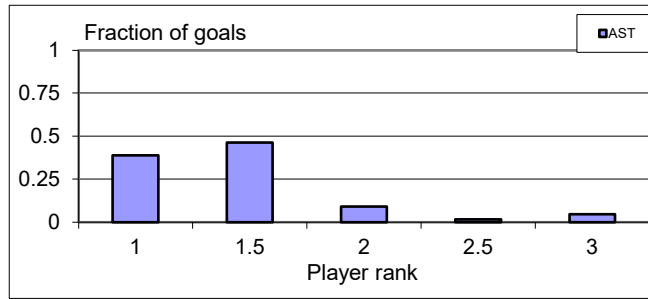

Player points since 2006

Winter 2024

April 7, 2025

Name	Games	Goals	Asists	Points/Game	Name	Games	Goals	Asists	Points/Game	Name	Games	Goals	Asists	Points/Gam
Ahluquist S.	180	55	77	0.73	Gal J.	149	196	132	2.20	O'Brien C.	380	43	159	0.53
Baalrud S.	18	13	5	1.00	Gilson T.	527	133	181	0.60	O'Brien M.	357	307	300	1.70
Barden A.	21	1	3	0.19	Grant J.	162	8	40	0.30	Opsahl Jeff	397	194	214	1.03
Barnes J.	659	0	14	0.02	Grantham L.	819	401	415	1.00	Oxender A.	156	77	71	0.95
Barnes P.	886	215	361	0.65	Greene S.	350	0	0	0.00	Parks C.	126	0	6	0.05
Barry J.	31	9	20	0.94	Gregory A.	703	127	207	0.48	Paterson A.	247	32	68	0.40
Bartolacci A.	36	18	8	0.72	Gregory E.	290	58	101	0.55	Pawlowski B.	214	76	59	0.63
Blackburn R.	290	77	97	0.60	Grenham R.	360	40	87	0.35	Peal D.	441	39	93	0.30
Bogard S.	774	243	279	0.67	Hall E.	252	159	133	1.16	Perkins T.	214	116	98	1.00
Bonkowski C.	82	69	60	1.57	Heald D.	200	12	40	0.26	Perry B.	551	290	401	1.25
Bourne B.	56	20	33	0.95	Hescheles D.	219	84	66	0.68	Peterson S.	349	147	184	0.95
Boutin J.	695	174	252	0.61	Hula A.	76	4	9	0.17	Pokorney M.	788	581	445	1.30
Carlson C.	207	163	121	1.37	Huntzicker D.	340	432	264	2.05	Porter J.	160	135	84	1.37
Church M.	221	59	91	0.68	Jefferson D.	148	80	58	0.93	Reinholt S.	626	70	157	0.36
Ciatti A.	99	0	0	0.00	Jilek J.	36	23	17	1.11	Rensberger T.	576	23	97	0.21
Cieciak C.	411	1	8	0.02	Joffe Bryan	38	11	13	0.63	Reyes P.	596	144	166	0.52
Clavier A.	305	133	145	0.91	Joffe E.	425	401	249	1.53	Roberts J.	447	92	186	0.62
Conley J.	173	34	28	0.36	Joffe M.	418	230	292	1.25	Rouse C.	172	12	35	0.27
Copp A.	373	21	145	0.45	Johnson A.	739	15	146	0.22	Sarosi M.	748	175	219	0.53
Crawford M.	172	77	76	0.89	Jordan N.	34	27	21	1.41	Schroeder D.	579	2	6	0.01
Crichton J.	769	248	281	0.69	Kessler S.	355	66	87	0.43	Schueler D.	577	83	201	0.49
Daum K.	18	0	0	0.00	Kless J.	468	72	124	0.42	Stefan A.	391	56	70	0.32
DeWolfe S.	844	71	197	0.32	Kroll J.	843	439	434	1.04	Stevens D.	170	139	108	1.45
DeWolfe T.	396	163	177	0.86	Langrock E.	54	5	14	0.35	Stoller C.	155	0	0	0.00
Dickinson G.	105	64	43	1.02	Larson E.	145	67	75	0.98	Sturgeon R.	699	161	231	0.56
Dillen K.	65	10	22	0.49	Lobdell G.	325	54	90	0.44	Talusan P.	117	21	20	0.35
Edwards S.	201	28	65	0.46	Lynn K.	36	5	4	0.25	Teeter J.	142	16	36	0.37
Ellies B.	279	104	95	0.71	Macgillivray C.	626	79	165	0.39	Udager A.	80	25	36	0.76
Erps R.	326	29	70	0.30	Maltese C.	55	52	32	1.53	Vaughn C.	281	131	108	0.85
Erps S.	745	638	479	1.50	McBride R.	169	51	62	0.67	Verburg A.	184	0	0	0.00
Fisher J.	708	13	154	0.24	McClelland J.	849	107	287	0.46	Waltz S.	177	52	39	0.51
Fitzpatrick M.	460	243	204	0.97	Milliken S.	129	13	13	0.20	Weiler C.	122	67	61	1.05
Forward J.	674	236	309	0.81	Montalban A.	53	31	40	1.34	Weiler M.	39	0	0	0.00
Foster D.	487	330	247	1.18	Nalepa A.	188	25	56	0.43	Wells S.	149	82	57	0.93
Foster M.	466	40	89	0.28	Navarre G.	595	163	174	0.57	Wilkins F.	140	20	26	0.33
Frantzeskakis P.	705	79	223	0.43	Nesbitt R.	161	16	45	0.38	Wilson Ken	322	60	90	0.47
Frusti P.	186	176	113	1.55	Nilsson J.	114	83	76	1.39					

*Games = Total number of possible games played starting in September 2006 including games played as a substitute.

Goals by Ranking

Winter 2024

April 7, 2025

e

Goals are normalized by the number of players at each rank level.