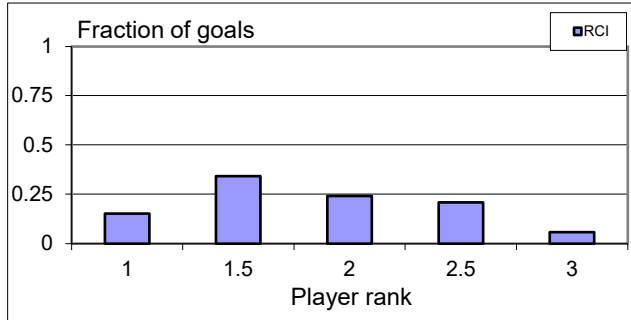

Player points since 2006

Winter 2024

April 7, 2025

Name	Games	Goals	Asists	Points/Game	Name	Games	Goals	Asists	Points/Game	Name	Games	Goals	Asists	Points/Gam
Ahluquist S.	180	55	77	0.73	Gal J.	149	196	132	2.20	O'Brien C.	380	43	159	0.53
Baalrud S.	18	13	5	1.00	Gilson T.	527	133	181	0.60	O'Brien M.	357	307	300	1.70
Barden A.	21	1	3	0.19	Grant J.	162	8	40	0.30	Opsahl Jeff	397	194	214	1.03
Barnes J.	659	0	14	0.02	Grantham L.	819	401	415	1.00	Oxender A.	156	77	71	0.95
Barnes P.	886	215	361	0.65	Greene S.	350	0	0	0.00	Parks C.	126	0	6	0.05
Barry J.	31	9	20	0.94	Gregory A.	703	127	207	0.48	Paterson A.	247	32	68	0.40
Bartolacci A.	36	18	8	0.72	Gregory E.	290	58	101	0.55	Pawlowski B.	214	76	59	0.63
Blackburn R.	290	77	97	0.60	Grenham R.	360	40	87	0.35	Peal D.	441	39	93	0.30
Bogard S.	774	243	279	0.67	Hall E.	252	159	133	1.16	Perkins T.	214	116	98	1.00
Bonkowski C.	82	69	60	1.57	Heald D.	200	12	40	0.26	Perry B.	551	290	401	1.25
Bourne B.	56	20	33	0.95	Hescheles D.	219	84	66	0.68	Peterson S.	349	147	184	0.95
Boutin J.	695	174	252	0.61	Hula A.	76	4	9	0.17	Pokorney M.	788	581	445	1.30
Carlson C.	207	163	121	1.37	Huntzicker D.	340	432	264	2.05	Porter J.	160	135	84	1.37
Church M.	221	59	91	0.68	Jefferson D.	148	80	58	0.93	Reinholt S.	626	70	157	0.36
Ciatti A.	99	0	0	0.00	Jilek J.	36	23	17	1.11	Rensberger T.	576	23	97	0.21
Cieciak C.	411	1	8	0.02	Joffe Bryan	38	11	13	0.63	Reyes P.	596	144	166	0.52
Clavier A.	305	133	145	0.91	Joffe E.	425	401	249	1.53	Roberts J.	447	92	186	0.62
Conley J.	173	34	28	0.36	Joffe M.	418	230	292	1.25	Rouse C.	172	12	35	0.27
Copp A.	373	21	145	0.45	Johnson A.	739	15	146	0.22	Sarosi M.	748	175	219	0.53
Crawford M.	172	77	76	0.89	Jordan N.	34	27	21	1.41	Schroeder D.	579	2	6	0.01
Crichton J.	769	248	281	0.69	Kessler S.	355	66	87	0.43	Schueler D.	577	83	201	0.49
Daum K.	18	0	0	0.00	Kless J.	468	72	124	0.42	Stefan A.	391	56	70	0.32
DeWolfe S.	844	71	197	0.32	Kroll J.	843	439	434	1.04	Stevens D.	170	139	108	1.45
DeWolfe T.	396	163	177	0.86	Langrock E.	54	5	14	0.35	Stoller C.	155	0	0	0.00
Dickinson G.	105	64	43	1.02	Larson E.	145	67	75	0.98	Sturgeon R.	699	161	231	0.56
Dillen K.	65	10	22	0.49	Lobdell G.	325	54	90	0.44	Talusan P.	117	21	20	0.35
Edwards S.	201	28	65	0.46	Lynn K.	36	5	4	0.25	Teeter J.	142	16	36	0.37
Ellies B.	279	104	95	0.71	Macgillivray C.	626	79	165	0.39	Udager A.	80	25	36	0.76
Erps R.	326	29	70	0.30	Maltese C.	55	52	32	1.53	Vaughn C.	281	131	108	0.85
Erps S.	745	638	479	1.50	McBride R.	169	51	62	0.67	Verburg A.	184	0	0	0.00
Fisher J.	708	13	154	0.24	McClelland J.	849	107	287	0.46	Waltz S.	177	52	39	0.51
Fitzpatrick M.	460	243	204	0.97	Milliken S.	129	13	13	0.20	Weiler C.	122	67	61	1.05
Forward J.	674	236	309	0.81	Montalban A.	53	31	40	1.34	Weiler M.	39	0	0	0.00
Foster D.	487	330	247	1.18	Nalepa A.	188	25	56	0.43	Wells S.	149	82	57	0.93
Foster M.	466	40	89	0.28	Navarre G.	595	163	174	0.57	Wilkins F.	140	20	26	0.33
Frantzeskakis P.	705	79	223	0.43	Nesbitt R.	161	16	45	0.38	Wilson Ken	322	60	90	0.47
Frusti P.	186	176	113	1.55	Nilsson J.	114	83	76	1.39					

*Games = Total number of possible games played starting in September 2006 including games played as a substitute.

Goals by Ranking

Winter 2024

April 7, 2025

e

Goals are normalized by the number of players at each rank level.