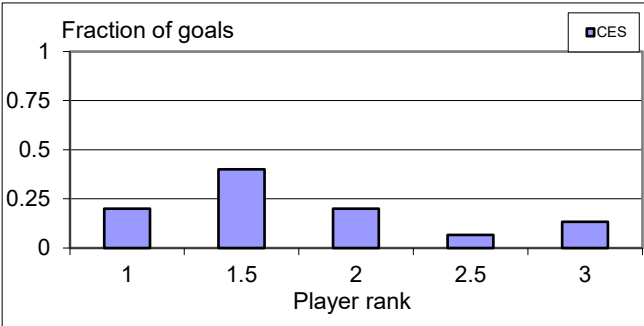

Player points since 2006

Winter 2024
January 23, 2025

Name	Games	Goals	Asists	Points/Game	Name	Games	Goals	Asists	Points/Game	Name	Games	Goals	Asists	Points/Game
Ahlquist S.	170	51	72	0.72	Gal J.	141	181	122	2.15	O'Brien C.	378	43	159	0.53
Baalrud S.	10	2	3	0.50	Gilson T.	522	133	176	0.59	O'Brien M.	350	299	297	1.70
Barden A.	11	0	1	0.09	Grant J.	155	8	40	0.31	Opsahl Jeff	389	194	214	1.05
Barnes J.	655	0	14	0.02	Grantham L.	811	399	414	1.00	Oxender A.	150	75	67	0.95
Barnes P.	878	213	360	0.65	Greene S.	341	0	0	0.00	Parks C.	116	0	6	0.05
Barry J.	30	9	20	0.97	Gregory A.	694	124	206	0.48	Paterson A.	242	30	64	0.39
Bartolacci A.	29	16	7	0.79	Gregory E.	280	58	99	0.56	Pawlowski B.	204	71	57	0.63
Blackburn R.	281	77	93	0.60	Grenham R.	350	40	87	0.36	Peal D.	431	39	91	0.30
Bogard S.	765	242	277	0.68	Hall E.	247	158	132	1.17	Perkins T.	207	109	94	0.98
Bonkowski C.	74	64	55	1.61	Heald D.	191	9	39	0.25	Perry B.	545	288	399	1.26
Bourne B.	50	17	27	0.88	Hescheles D.	213	82	64	0.69	Peterson S.	343	146	179	0.95
Boutin J.	687	174	250	0.62	Hula A.	67	4	8	0.18	Pokorney M.	780	576	443	1.31
Carlson C.	200	159	117	1.38	Huntzicker D.	331	418	254	2.03	Porter J.	153	135	80	1.41
Church M.	211	56	86	0.67	Jefferson D.	140	77	53	0.93	Reinholt S.	620	70	157	0.37
Ciatti A.	92	0	0	0.00	Jilek J.	28	19	13	1.14	Rensberger T.	567	23	96	0.21
Cieciak C.	401	1	7	0.02	Joffe Bryan	29	8	11	0.66	Reyes P.	588	143	164	0.52
Clavier A.	297	132	144	0.93	Joffe E.	417	397	243	1.53	Roberts J.	445	92	186	0.62
Conley J.	167	34	25	0.35	Joffe M.	409	228	289	1.26	Rouse C.	162	12	34	0.28
Copp A.	370	20	144	0.44	Johnson A.	732	15	146	0.22	Sarosi M.	742	174	219	0.53
Crawford M.	165	76	75	0.92	Jordan N.	27	20	16	1.33	Schroeder D.	569	2	6	0.01
Crichton J.	759	248	279	0.69	Kessler S.	345	64	85	0.43	Schueler D.	570	83	201	0.50
Daum K.	11	0	0	0.00	Kless J.	458	70	121	0.42	Stefan A.	381	55	70	0.33
DeWolfe S.	835	71	197	0.32	Kroll J.	835	439	430	1.04	Stevens D.	160	132	103	1.47
DeWolfe T.	389	163	175	0.87	Langrock E.	47	5	12	0.36	Stoller C.	147	0	0	0.00
Dickinson G.	98	57	41	1.00	Larson E.	139	66	74	1.01	Sturgeon R.	692	161	231	0.57
Dillen K.	57	9	22	0.54	Lobdell G.	321	53	90	0.45	Talusan P.	111	21	20	0.37
Edwards S.	194	28	64	0.47	Lynn K.	28	4	2	0.21	Teeter J.	133	16	34	0.38
Ellies B.	270	102	92	0.72	Macgillivray C.	621	79	165	0.39	Udager A.	70	24	33	0.81
Erps R.	318	28	69	0.31	Maltese C.	48	46	31	1.60	Vaughn C.	275	130	106	0.86
Erps S.	736	627	474	1.50	McBride R.	162	49	57	0.65	Verburg A.	176	0	0	0.00
Fisher J.	699	12	154	0.24	McClelland J.	841	107	285	0.47	Waltz S.	169	51	38	0.53
Fitzpatrick M.	452	238	202	0.97	Milliken S.	120	12	11	0.19	Weiler C.	112	60	52	1.00
Forward J.	667	236	309	0.82	Montalban A.	47	30	39	1.47	Weiler M.	31	0	0	0.00
Foster D.	480	326	245	1.19	Nalepa A.	180	25	55	0.44	Wells S.	140	74	56	0.93
Foster M.	457	40	87	0.28	Navarre G.	585	163	174	0.58	Wilkins F.	135	20	26	0.34
Frantzeskakis P.	695	78	221	0.43	Nesbitt R.	153	15	44	0.39	Wilson Ken	314	60	89	0.47
Frusti P.	179	173	108	1.57	Nilsson J.	107	77	72	1.39					

*Games = Total number of possible games played starting in September 2006 including games played as a substitute.

Goals by Ranking

Winter 2024

January 23, 2025

Goals are normalized by the number of players at each rank level.