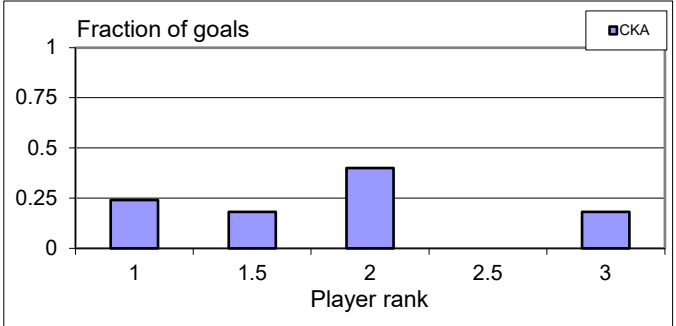

Player points since 2006

Winter 2024
January 23, 2025

Name	Games	Goals	Asists	Points/Game	Name	Games	Goals	Asists	Points/Game	Name	Games	Goals	Asists	Points/Game
Ahlquist S.	170	51	72	0.72	Gal J.	141	181	122	2.15	O'Brien C.	378	43	159	0.53
Baalrud S.	10	2	3	0.50	Gilson T.	522	133	176	0.59	O'Brien M.	350	299	297	1.70
Barden A.	11	0	1	0.09	Grant J.	155	8	40	0.31	Opsahl Jeff	389	194	214	1.05
Barnes J.	655	0	14	0.02	Grantham L.	811	399	414	1.00	Oxender A.	150	75	67	0.95
Barnes P.	878	213	360	0.65	Greene S.	341	0	0	0.00	Parks C.	116	0	6	0.05
Barry J.	30	9	20	0.97	Gregory A.	694	124	206	0.48	Paterson A.	242	30	64	0.39
Bartolacci A.	29	16	7	0.79	Gregory E.	280	58	99	0.56	Pawlowski B.	204	71	57	0.63
Blackburn R.	281	77	93	0.60	Grenham R.	350	40	87	0.36	Peal D.	431	39	91	0.30
Bogard S.	765	242	277	0.68	Hall E.	247	158	132	1.17	Perkins T.	207	109	94	0.98
Bonkowski C.	74	64	55	1.61	Heald D.	191	9	39	0.25	Perry B.	545	288	399	1.26
Bourne B.	50	17	27	0.88	Hescheles D.	213	82	64	0.69	Peterson S.	343	146	179	0.95
Boutin J.	687	174	250	0.62	Hula A.	67	4	8	0.18	Pokorney M.	780	576	443	1.31
Carlson C.	200	159	117	1.38	Huntzicker D.	331	418	254	2.03	Porter J.	153	135	80	1.41
Church M.	211	56	86	0.67	Jefferson D.	140	77	53	0.93	Reinholt S.	620	70	157	0.37
Ciatti A.	92	0	0	0.00	Jilek J.	28	19	13	1.14	Rensberger T.	567	23	96	0.21
Cieciak C.	401	1	7	0.02	Joffe Bryan	29	8	11	0.66	Reyes P.	588	143	164	0.52
Clavier A.	297	132	144	0.93	Joffe E.	417	397	243	1.53	Roberts J.	445	92	186	0.62
Conley J.	167	34	25	0.35	Joffe M.	409	228	289	1.26	Rouse C.	162	12	34	0.28
Copp A.	370	20	144	0.44	Johnson A.	732	15	146	0.22	Sarosi M.	742	174	219	0.53
Crawford M.	165	76	75	0.92	Jordan N.	27	20	16	1.33	Schroeder D.	569	2	6	0.01
Crichton J.	759	248	279	0.69	Kessler S.	345	64	85	0.43	Schueler D.	570	83	201	0.50
Daum K.	11	0	0	0.00	Kless J.	458	70	121	0.42	Stefan A.	381	55	70	0.33
DeWolfe S.	835	71	197	0.32	Kroll J.	835	439	430	1.04	Stevens D.	160	132	103	1.47
DeWolfe T.	389	163	175	0.87	Langrock E.	47	5	12	0.36	Stoller C.	147	0	0	0.00
Dickinson G.	98	57	41	1.00	Larson E.	139	66	74	1.01	Sturgeon R.	692	161	231	0.57
Dillen K.	57	9	22	0.54	Lobdell G.	321	53	90	0.45	Talusan P.	111	21	20	0.37
Edwards S.	194	28	64	0.47	Lynn K.	28	4	2	0.21	Teeter J.	133	16	34	0.38
Ellies B.	270	102	92	0.72	Macgillivray C.	621	79	165	0.39	Udager A.	70	24	33	0.81
Erps R.	318	28	69	0.31	Maltese C.	48	46	31	1.60	Vaughn C.	275	130	106	0.86
Erps S.	736	627	474	1.50	McBride R.	162	49	57	0.65	Verburg A.	176	0	0	0.00
Fisher J.	699	12	154	0.24	McClelland J.	841	107	285	0.47	Waltz S.	169	51	38	0.53
Fitzpatrick M.	452	238	202	0.97	Milliken S.	120	12	11	0.19	Weiler C.	112	60	52	1.00
Forward J.	667	236	309	0.82	Montalban A.	47	30	39	1.47	Weiler M.	31	0	0	0.00
Foster D.	480	326	245	1.19	Nalepa A.	180	25	55	0.44	Wells S.	140	74	56	0.93
Foster M.	457	40	87	0.28	Navarre G.	585	163	174	0.58	Wilkins F.	135	20	26	0.34
Frantzeskakis P.	695	78	221	0.43	Nesbitt R.	153	15	44	0.39	Wilson Ken	314	60	89	0.47
Frusti P.	179	173	108	1.57	Nilsson J.	107	77	72	1.39					

*Games = Total number of possible games played starting in September 2006 including games played as a substitute.

Goals by Ranking

Winter 2024

January 23, 2025

Goals are normalized by the number of players at each rank level.