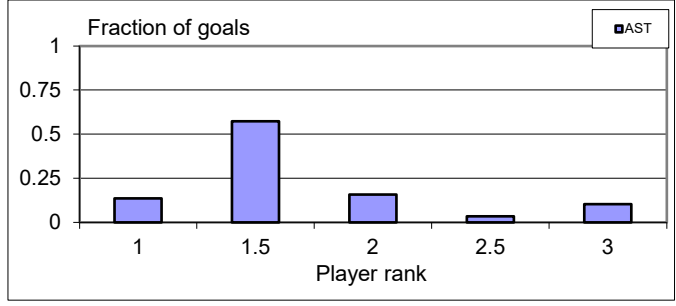

Player points since 2006

Winter 2024
January 23, 2025

Name	Games	Goals	Asists	Points/Game	Name	Games	Goals	Asists	Points/Game	Name	Games	Goals	Asists	Points/Game
Ahlquist S.	170	51	72	0.72	Gal J.	141	181	122	2.15	O'Brien C.	378	43	159	0.53
Baalrud S.	10	2	3	0.50	Gilson T.	522	133	176	0.59	O'Brien M.	350	299	297	1.70
Barden A.	11	0	1	0.09	Grant J.	155	8	40	0.31	Opsahl Jeff	389	194	214	1.05
Barnes J.	655	0	14	0.02	Grantham L.	811	399	414	1.00	Oxender A.	150	75	67	0.95
Barnes P.	878	213	360	0.65	Greene S.	341	0	0	0.00	Parks C.	116	0	6	0.05
Barry J.	30	9	20	0.97	Gregory A.	694	124	206	0.48	Paterson A.	242	30	64	0.39
Bartolacci A.	29	16	7	0.79	Gregory E.	280	58	99	0.56	Pawlowski B.	204	71	57	0.63
Blackburn R.	281	77	93	0.60	Grenham R.	350	40	87	0.36	Peal D.	431	39	91	0.30
Bogard S.	765	242	277	0.68	Hall E.	247	158	132	1.17	Perkins T.	207	109	94	0.98
Bonkowski C.	74	64	55	1.61	Heald D.	191	9	39	0.25	Perry B.	545	288	399	1.26
Bourne B.	50	17	27	0.88	Hescheles D.	213	82	64	0.69	Peterson S.	343	146	179	0.95
Boutin J.	687	174	250	0.62	Hula A.	67	4	8	0.18	Pokorney M.	780	576	443	1.31
Carlson C.	200	159	117	1.38	Huntzicker D.	331	418	254	2.03	Porter J.	153	135	80	1.41
Church M.	211	56	86	0.67	Jefferson D.	140	77	53	0.93	Reinholt S.	620	70	157	0.37
Ciatti A.	92	0	0	0.00	Jilek J.	28	19	13	1.14	Rensberger T.	567	23	96	0.21
Cieciak C.	401	1	7	0.02	Joffe Bryan	29	8	11	0.66	Reyes P.	588	143	164	0.52
Clavier A.	297	132	144	0.93	Joffe E.	417	397	243	1.53	Roberts J.	445	92	186	0.62
Conley J.	167	34	25	0.35	Joffe M.	409	228	289	1.26	Rouse C.	162	12	34	0.28
Copp A.	370	20	144	0.44	Johnson A.	732	15	146	0.22	Sarosi M.	742	174	219	0.53
Crawford M.	165	76	75	0.92	Jordan N.	27	20	16	1.33	Schroeder D.	569	2	6	0.01
Crichton J.	759	248	279	0.69	Kessler S.	345	64	85	0.43	Schueler D.	570	83	201	0.50
Daum K.	11	0	0	0.00	Kless J.	458	70	121	0.42	Stefan A.	381	55	70	0.33
DeWolfe S.	835	71	197	0.32	Kroll J.	835	439	430	1.04	Stevens D.	160	132	103	1.47
DeWolfe T.	389	163	175	0.87	Langrock E.	47	5	12	0.36	Stoller C.	147	0	0	0.00
Dickinson G.	98	57	41	1.00	Larson E.	139	66	74	1.01	Sturgeon R.	692	161	231	0.57
Dillen K.	57	9	22	0.54	Lobdell G.	321	53	90	0.45	Talusan P.	111	21	20	0.37
Edwards S.	194	28	64	0.47	Lynn K.	28	4	2	0.21	Teeter J.	133	16	34	0.38
Ellies B.	270	102	92	0.72	Macgillivray C.	621	79	165	0.39	Udager A.	70	24	33	0.81
Erps R.	318	28	69	0.31	Maltese C.	48	46	31	1.60	Vaughn C.	275	130	106	0.86
Erps S.	736	627	474	1.50	McBride R.	162	49	57	0.65	Verburg A.	176	0	0	0.00
Fisher J.	699	12	154	0.24	McClelland J.	841	107	285	0.47	Waltz S.	169	51	38	0.53
Fitzpatrick M.	452	238	202	0.97	Milliken S.	120	12	11	0.19	Weiler C.	112	60	52	1.00
Forward J.	667	236	309	0.82	Montalban A.	47	30	39	1.47	Weiler M.	31	0	0	0.00
Foster D.	480	326	245	1.19	Nalepa A.	180	25	55	0.44	Wells S.	140	74	56	0.93
Foster M.	457	40	87	0.28	Navarre G.	585	163	174	0.58	Wilkins F.	135	20	26	0.34
Frantzeskakis P.	695	78	221	0.43	Nesbitt R.	153	15	44	0.39	Wilson Ken	314	60	89	0.47
Frusti P.	179	173	108	1.57	Nilsson J.	107	77	72	1.39					

*Games = Total number of possible games played starting in September 2006 including games played as a substitute.

Goals by Ranking

Winter 2024

January 23, 2025

Goals are normalized by the number of players at each rank level.