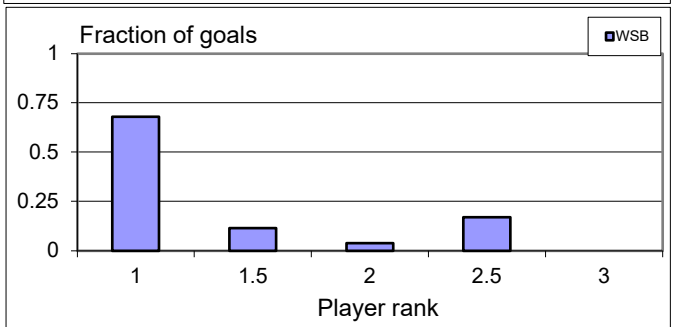

Player points since 2006

Winter 2024
January 23, 2025

Name	Games	Goals	Asists	Points/Game	Name	Games	Goals	Asists	Points/Game	Name	Games	Goals	Asists	Points/Game
Ahlquist S.	170	51	72	0.72	Gal J.	141	181	122	2.15	O'Brien C.	378	43	159	0.53
Baalrud S.	10	2	3	0.50	Gilson T.	522	133	176	0.59	O'Brien M.	350	299	297	1.70
Barden A.	11	0	1	0.09	Grant J.	155	8	40	0.31	Opsahl Jeff	389	194	214	1.05
Barnes J.	655	0	14	0.02	Grantham L.	811	399	414	1.00	Oxender A.	150	75	67	0.95
Barnes P.	878	213	360	0.65	Greene S.	341	0	0	0.00	Parks C.	116	0	6	0.05
Barry J.	30	9	20	0.97	Gregory A.	694	124	206	0.48	Paterson A.	242	30	64	0.39
Bartolacci A.	29	16	7	0.79	Gregory E.	280	58	99	0.56	Pawlowski B.	204	71	57	0.63
Blackburn R.	281	77	93	0.60	Grenham R.	350	40	87	0.36	Peal D.	431	39	91	0.30
Bogard S.	765	242	277	0.68	Hall E.	247	158	132	1.17	Perkins T.	207	109	94	0.98
Bonkowski C.	74	64	55	1.61	Heald D.	191	9	39	0.25	Perry B.	545	288	399	1.26
Bourne B.	50	17	27	0.88	Hescheles D.	213	82	64	0.69	Peterson S.	343	146	179	0.95
Boutin J.	687	174	250	0.62	Hula A.	67	4	8	0.18	Pokorney M.	780	576	443	1.31
Carlson C.	200	159	117	1.38	Huntzicker D.	331	418	254	2.03	Porter J.	153	135	80	1.41
Church M.	211	56	86	0.67	Jefferson D.	140	77	53	0.93	Reinholt S.	620	70	157	0.37
Ciatti A.	92	0	0	0.00	Jilek J.	28	19	13	1.14	Rensberger T.	567	23	96	0.21
Cieciak C.	401	1	7	0.02	Joffe Bryan	29	8	11	0.66	Reyes P.	588	143	164	0.52
Clavier A.	297	132	144	0.93	Joffe E.	417	397	243	1.53	Roberts J.	445	92	186	0.62
Conley J.	167	34	25	0.35	Joffe M.	409	228	289	1.26	Rouse C.	162	12	34	0.28
Copp A.	370	20	144	0.44	Johnson A.	732	15	146	0.22	Sarosi M.	742	174	219	0.53
Crawford M.	165	76	75	0.92	Jordan N.	27	20	16	1.33	Schroeder D.	569	2	6	0.01
Crichton J.	759	248	279	0.69	Kessler S.	345	64	85	0.43	Schueler D.	570	83	201	0.50
Daum K.	11	0	0	0.00	Kless J.	458	70	121	0.42	Stefan A.	381	55	70	0.33
DeWolfe S.	835	71	197	0.32	Kroll J.	835	439	430	1.04	Stevens D.	160	132	103	1.47
DeWolfe T.	389	163	175	0.87	Langrock E.	47	5	12	0.36	Stoller C.	147	0	0	0.00
Dickinson G.	98	57	41	1.00	Larson E.	139	66	74	1.01	Sturgeon R.	692	161	231	0.57
Dillen K.	57	9	22	0.54	Lobdell G.	321	53	90	0.45	Talusan P.	111	21	20	0.37
Edwards S.	194	28	64	0.47	Lynn K.	28	4	2	0.21	Teeter J.	133	16	34	0.38
Ellies B.	270	102	92	0.72	Macgillivray C.	621	79	165	0.39	Udager A.	70	24	33	0.81
Erps R.	318	28	69	0.31	Maltese C.	48	46	31	1.60	Vaughn C.	275	130	106	0.86
Erps S.	736	627	474	1.50	McBride R.	162	49	57	0.65	Verburg A.	176	0	0	0.00
Fisher J.	699	12	154	0.24	McClelland J.	841	107	285	0.47	Waltz S.	169	51	38	0.53
Fitzpatrick M.	452	238	202	0.97	Milliken S.	120	12	11	0.19	Weiler C.	112	60	52	1.00
Forward J.	667	236	309	0.82	Montalban A.	47	30	39	1.47	Weiler M.	31	0	0	0.00
Foster D.	480	326	245	1.19	Nalepa A.	180	25	55	0.44	Wells S.	140	74	56	0.93
Foster M.	457	40	87	0.28	Navarre G.	585	163	174	0.58	Wilkins F.	135	20	26	0.34
Frantzeskakis P.	695	78	221	0.43	Nesbitt R.	153	15	44	0.39	Wilson Ken	314	60	89	0.47
Frusti P.	179	173	108	1.57	Nilsson J.	107	77	72	1.39					

*Games = Total number of possible games played starting in September 2006 including games played as a substitute.

Goals by Ranking

Winter 2024

January 23, 2025

Goals are normalized by the number of players at each rank level.