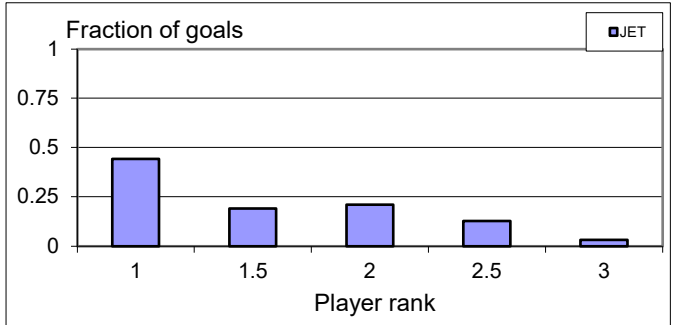

Player points since 2006

Winter 2024
January 23, 2025

Name	Games	Goals	Asists	Points/Game	Name	Games	Goals	Asists	Points/Game	Name	Games	Goals	Asists	Points/Game
Ahlquist S.	170	51	72	0.72	Gal J.	141	181	122	2.15	O'Brien C.	378	43	159	0.53
Baalrud S.	10	2	3	0.50	Gilson T.	522	133	176	0.59	O'Brien M.	350	299	297	1.70
Barden A.	11	0	1	0.09	Grant J.	155	8	40	0.31	Opsahl Jeff	389	194	214	1.05
Barnes J.	655	0	14	0.02	Grantham L.	811	399	414	1.00	Oxender A.	150	75	67	0.95
Barnes P.	878	213	360	0.65	Greene S.	341	0	0	0.00	Parks C.	116	0	6	0.05
Barry J.	30	9	20	0.97	Gregory A.	694	124	206	0.48	Paterson A.	242	30	64	0.39
Bartolacci A.	29	16	7	0.79	Gregory E.	280	58	99	0.56	Pawlowski B.	204	71	57	0.63
Blackburn R.	281	77	93	0.60	Grenham R.	350	40	87	0.36	Peal D.	431	39	91	0.30
Bogard S.	765	242	277	0.68	Hall E.	247	158	132	1.17	Perkins T.	207	109	94	0.98
Bonkowski C.	74	64	55	1.61	Heald D.	191	9	39	0.25	Perry B.	545	288	399	1.26
Bourne B.	50	17	27	0.88	Hescheles D.	213	82	64	0.69	Peterson S.	343	146	179	0.95
Boutin J.	687	174	250	0.62	Hula A.	67	4	8	0.18	Pokorney M.	780	576	443	1.31
Carlson C.	200	159	117	1.38	Huntzicker D.	331	418	254	2.03	Porter J.	153	135	80	1.41
Church M.	211	56	86	0.67	Jefferson D.	140	77	53	0.93	Reinholt S.	620	70	157	0.37
Ciatti A.	92	0	0	0.00	Jilek J.	28	19	13	1.14	Rensberger T.	567	23	96	0.21
Cieciak C.	401	1	7	0.02	Joffe Bryan	29	8	11	0.66	Reyes P.	588	143	164	0.52
Clavier A.	297	132	144	0.93	Joffe E.	417	397	243	1.53	Roberts J.	445	92	186	0.62
Conley J.	167	34	25	0.35	Joffe M.	409	228	289	1.26	Rouse C.	162	12	34	0.28
Copp A.	370	20	144	0.44	Johnson A.	732	15	146	0.22	Sarosi M.	742	174	219	0.53
Crawford M.	165	76	75	0.92	Jordan N.	27	20	16	1.33	Schroeder D.	569	2	6	0.01
Crichton J.	759	248	279	0.69	Kessler S.	345	64	85	0.43	Schueler D.	570	83	201	0.50
Daum K.	11	0	0	0.00	Kless J.	458	70	121	0.42	Stefan A.	381	55	70	0.33
DeWolfe S.	835	71	197	0.32	Kroll J.	835	439	430	1.04	Stevens D.	160	132	103	1.47
DeWolfe T.	389	163	175	0.87	Langrock E.	47	5	12	0.36	Stoller C.	147	0	0	0.00
Dickinson G.	98	57	41	1.00	Larson E.	139	66	74	1.01	Sturgeon R.	692	161	231	0.57
Dillen K.	57	9	22	0.54	Lobdell G.	321	53	90	0.45	Talusan P.	111	21	20	0.37
Edwards S.	194	28	64	0.47	Lynn K.	28	4	2	0.21	Teeter J.	133	16	34	0.38
Ellies B.	270	102	92	0.72	Macgillivray C.	621	79	165	0.39	Udager A.	70	24	33	0.81
Erps R.	318	28	69	0.31	Maltese C.	48	46	31	1.60	Vaughn C.	275	130	106	0.86
Erps S.	736	627	474	1.50	McBride R.	162	49	57	0.65	Verburg A.	176	0	0	0.00
Fisher J.	699	12	154	0.24	McClelland J.	841	107	285	0.47	Waltz S.	169	51	38	0.53
Fitzpatrick M.	452	238	202	0.97	Milliken S.	120	12	11	0.19	Weiler C.	112	60	52	1.00
Forward J.	667	236	309	0.82	Montalban A.	47	30	39	1.47	Weiler M.	31	0	0	0.00
Foster D.	480	326	245	1.19	Nalepa A.	180	25	55	0.44	Wells S.	140	74	56	0.93
Foster M.	457	40	87	0.28	Navarre G.	585	163	174	0.58	Wilkins F.	135	20	26	0.34
Frantzeskakis P.	695	78	221	0.43	Nesbitt R.	153	15	44	0.39	Wilson Ken	314	60	89	0.47
Frusti P.	179	173	108	1.57	Nilsson J.	107	77	72	1.39					

*Games = Total number of possible games played starting in September 2006 including games played as a substitute.

Goals by Ranking

Winter 2024

January 23, 2025

Goals are normalized by the number of players at each rank level.