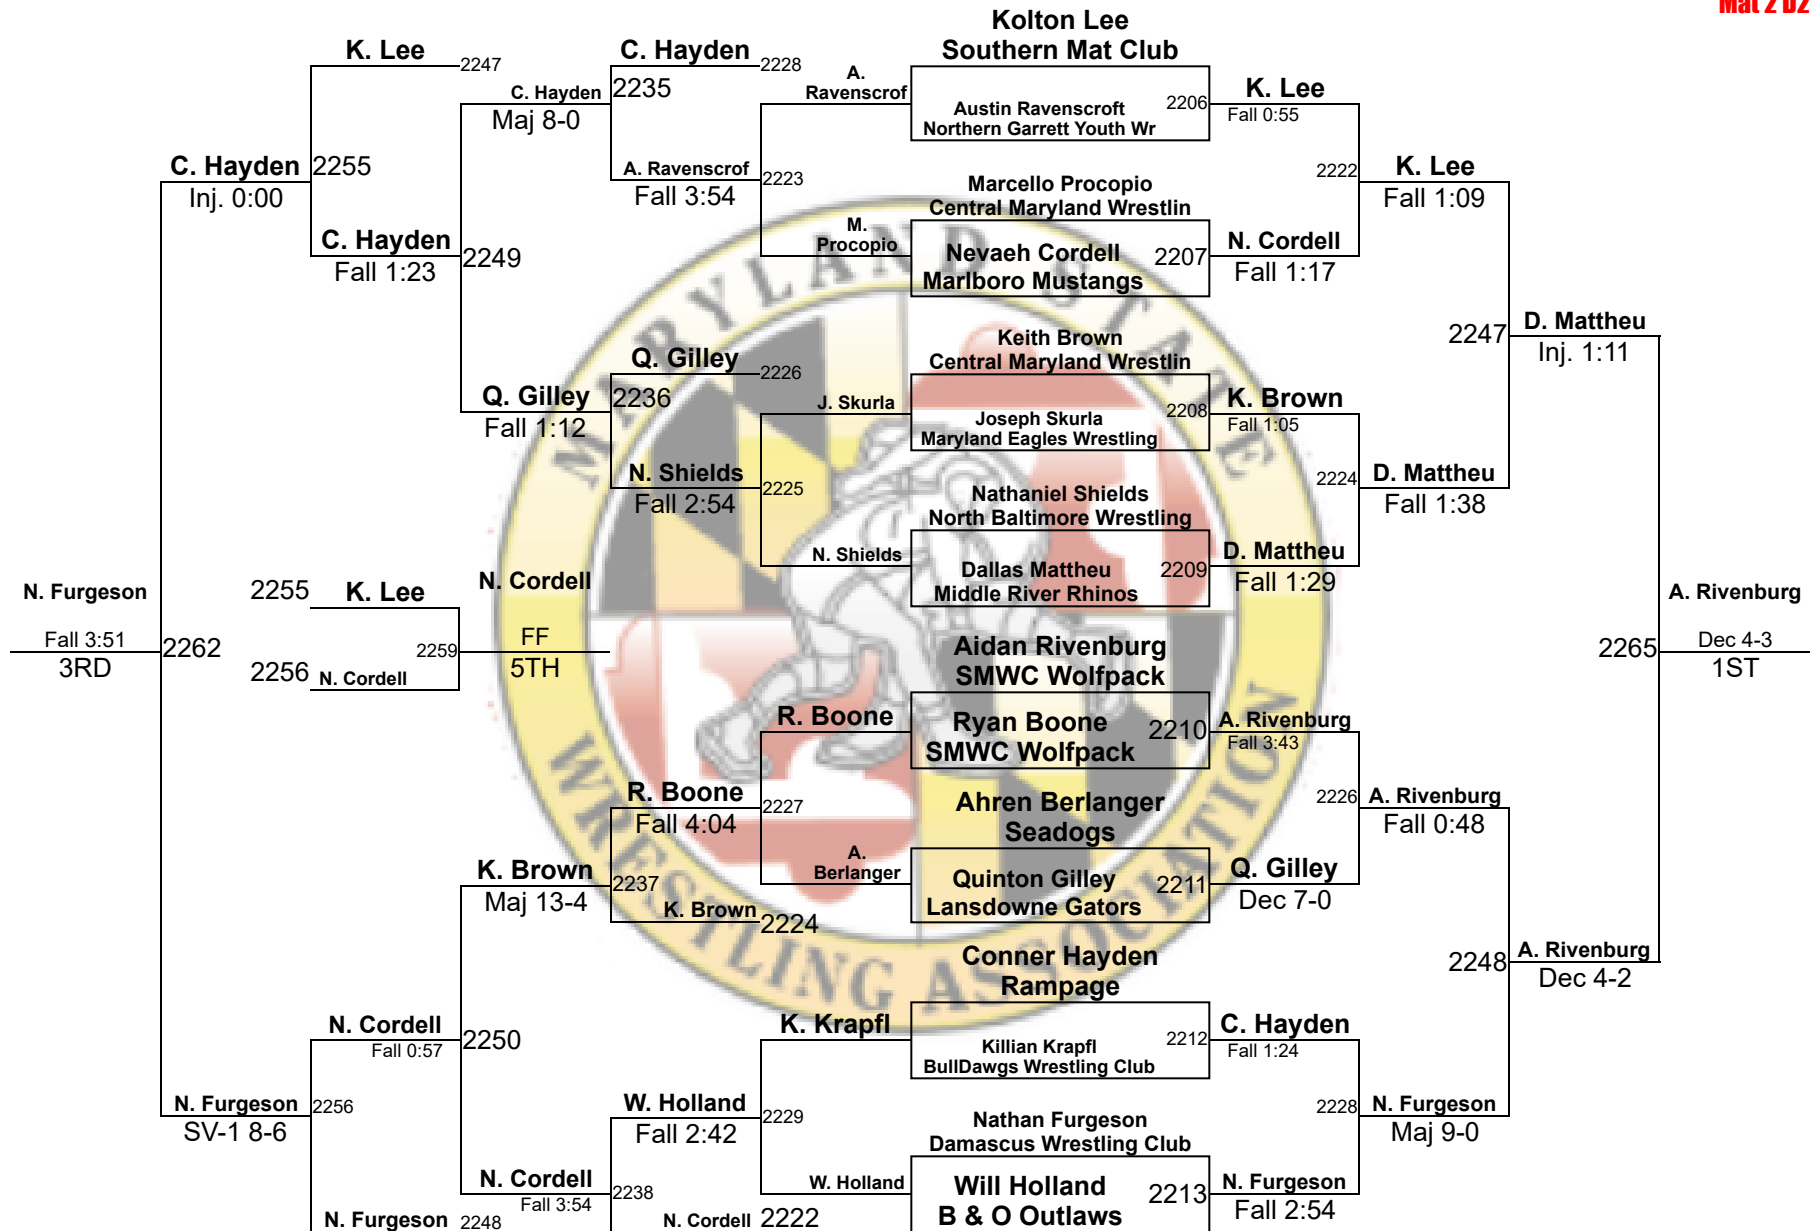

MSWA Youth State Tournament

14U 122
Mat 2 D2