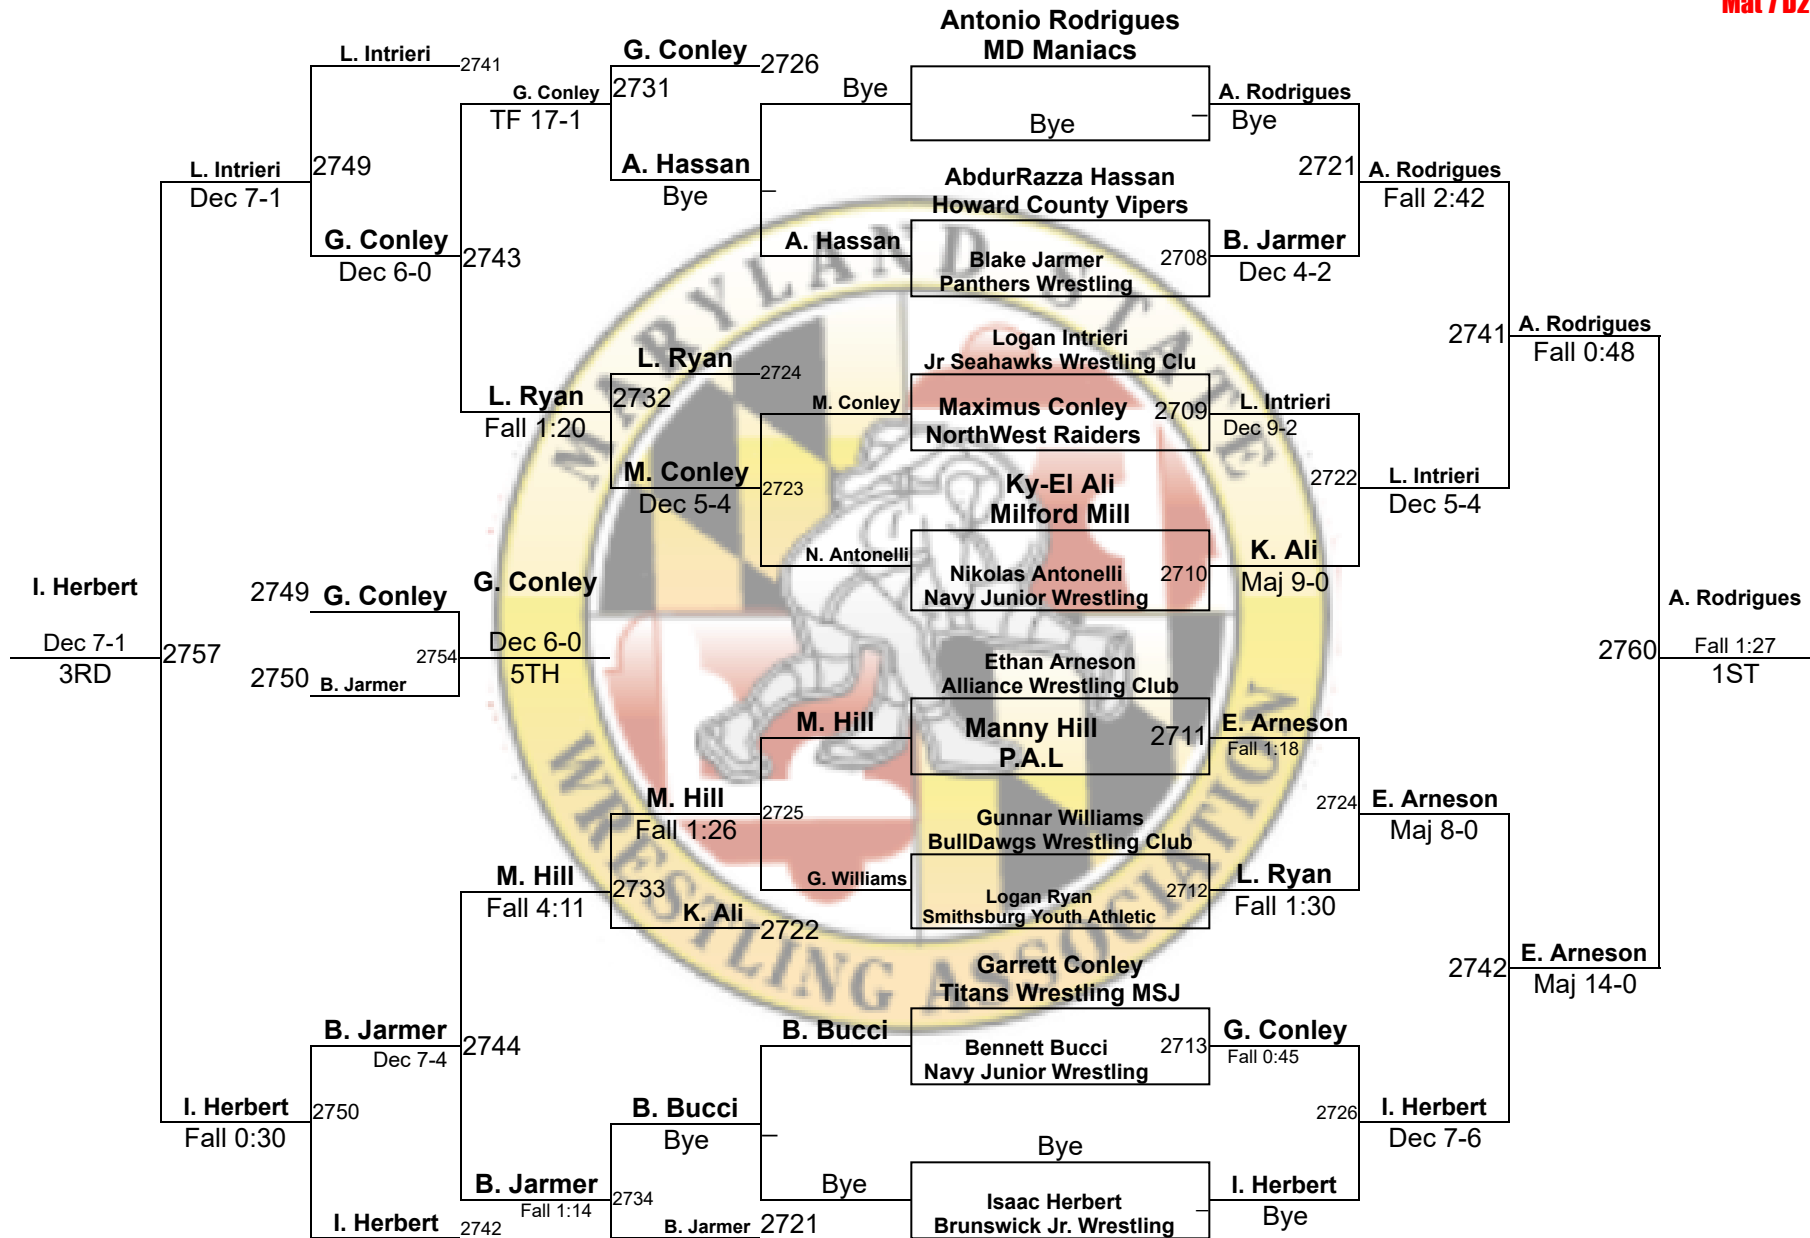

14U 100

Mat 1 D2

MSWA Youth State Tournament

14U 110

Mat 7 D2

MSWA Youth State Tournament

14U 115

Mat 9 D2