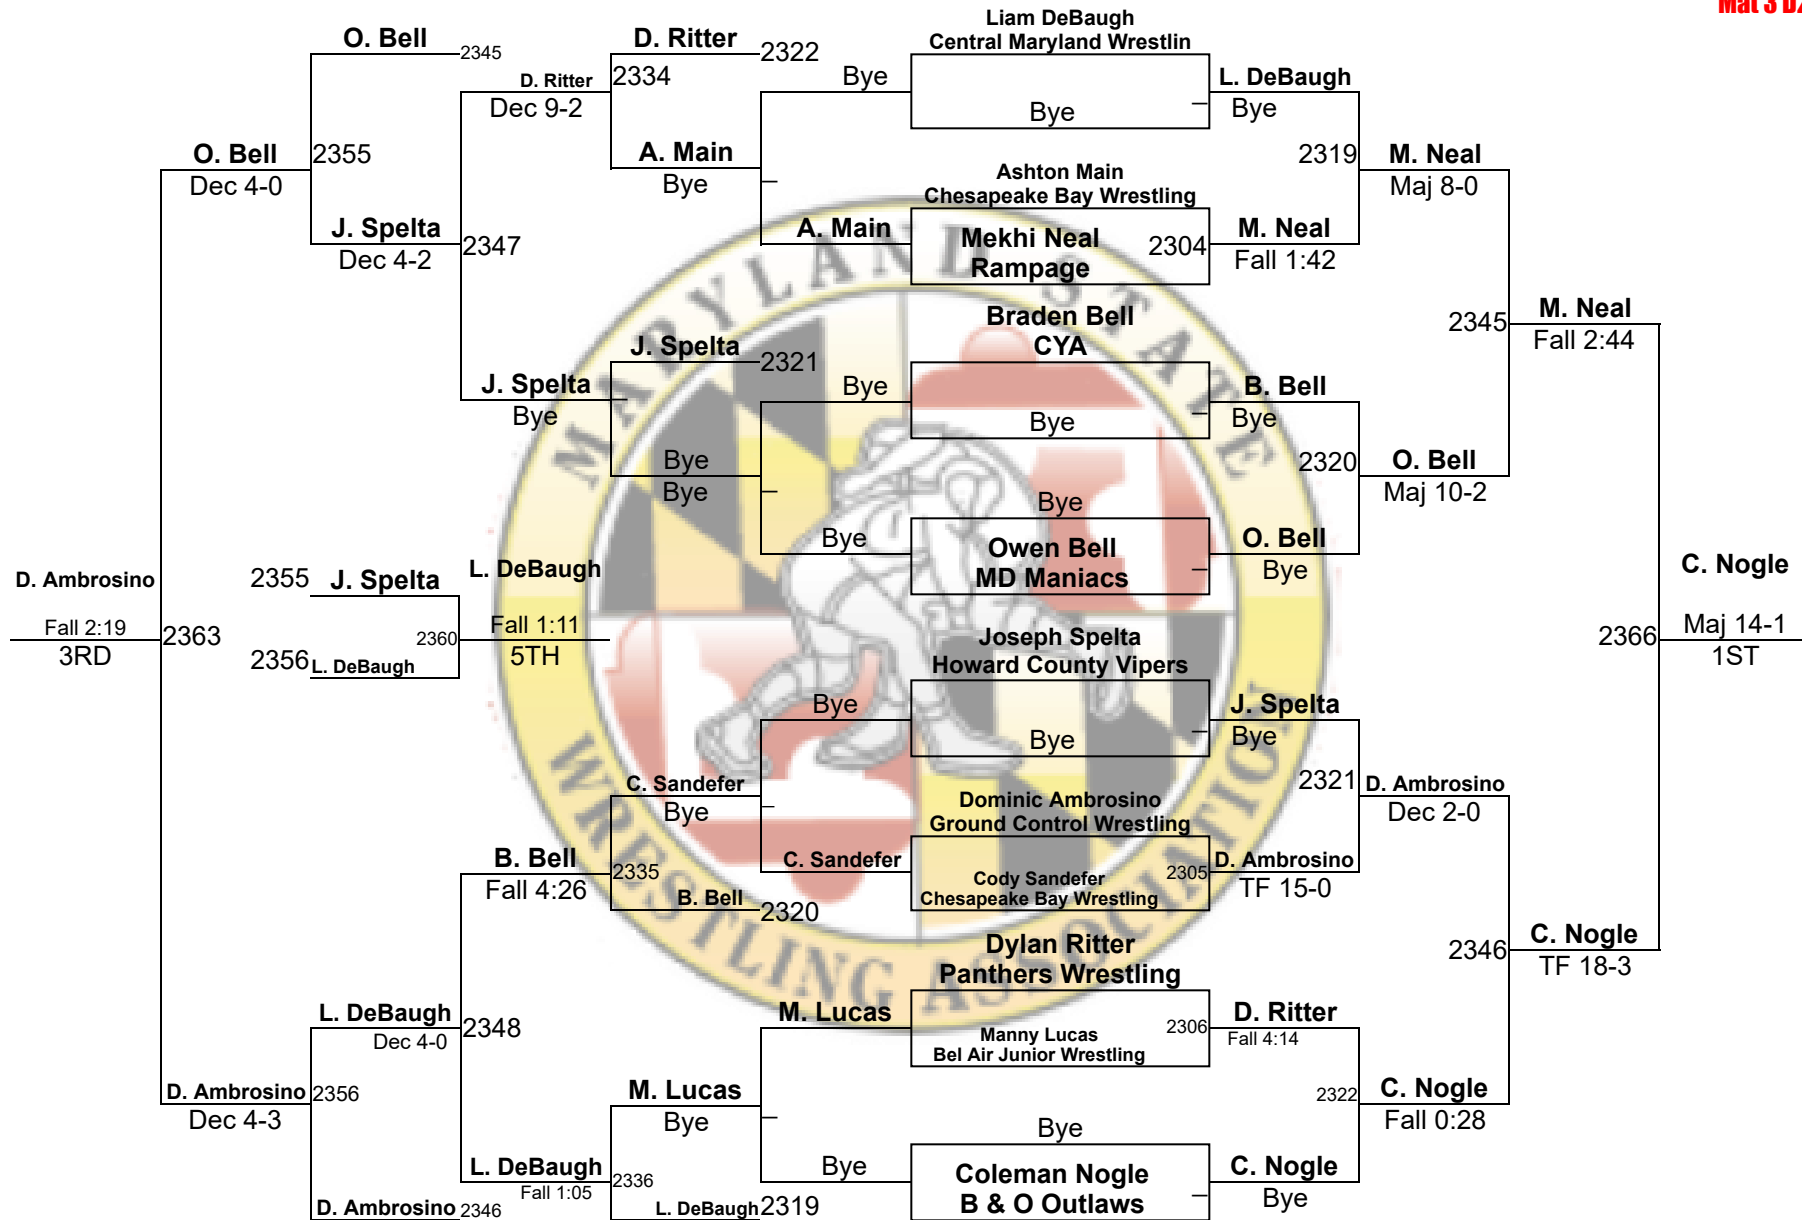

MSWA Youth State Tournament

14U 95

Mat 3 D2