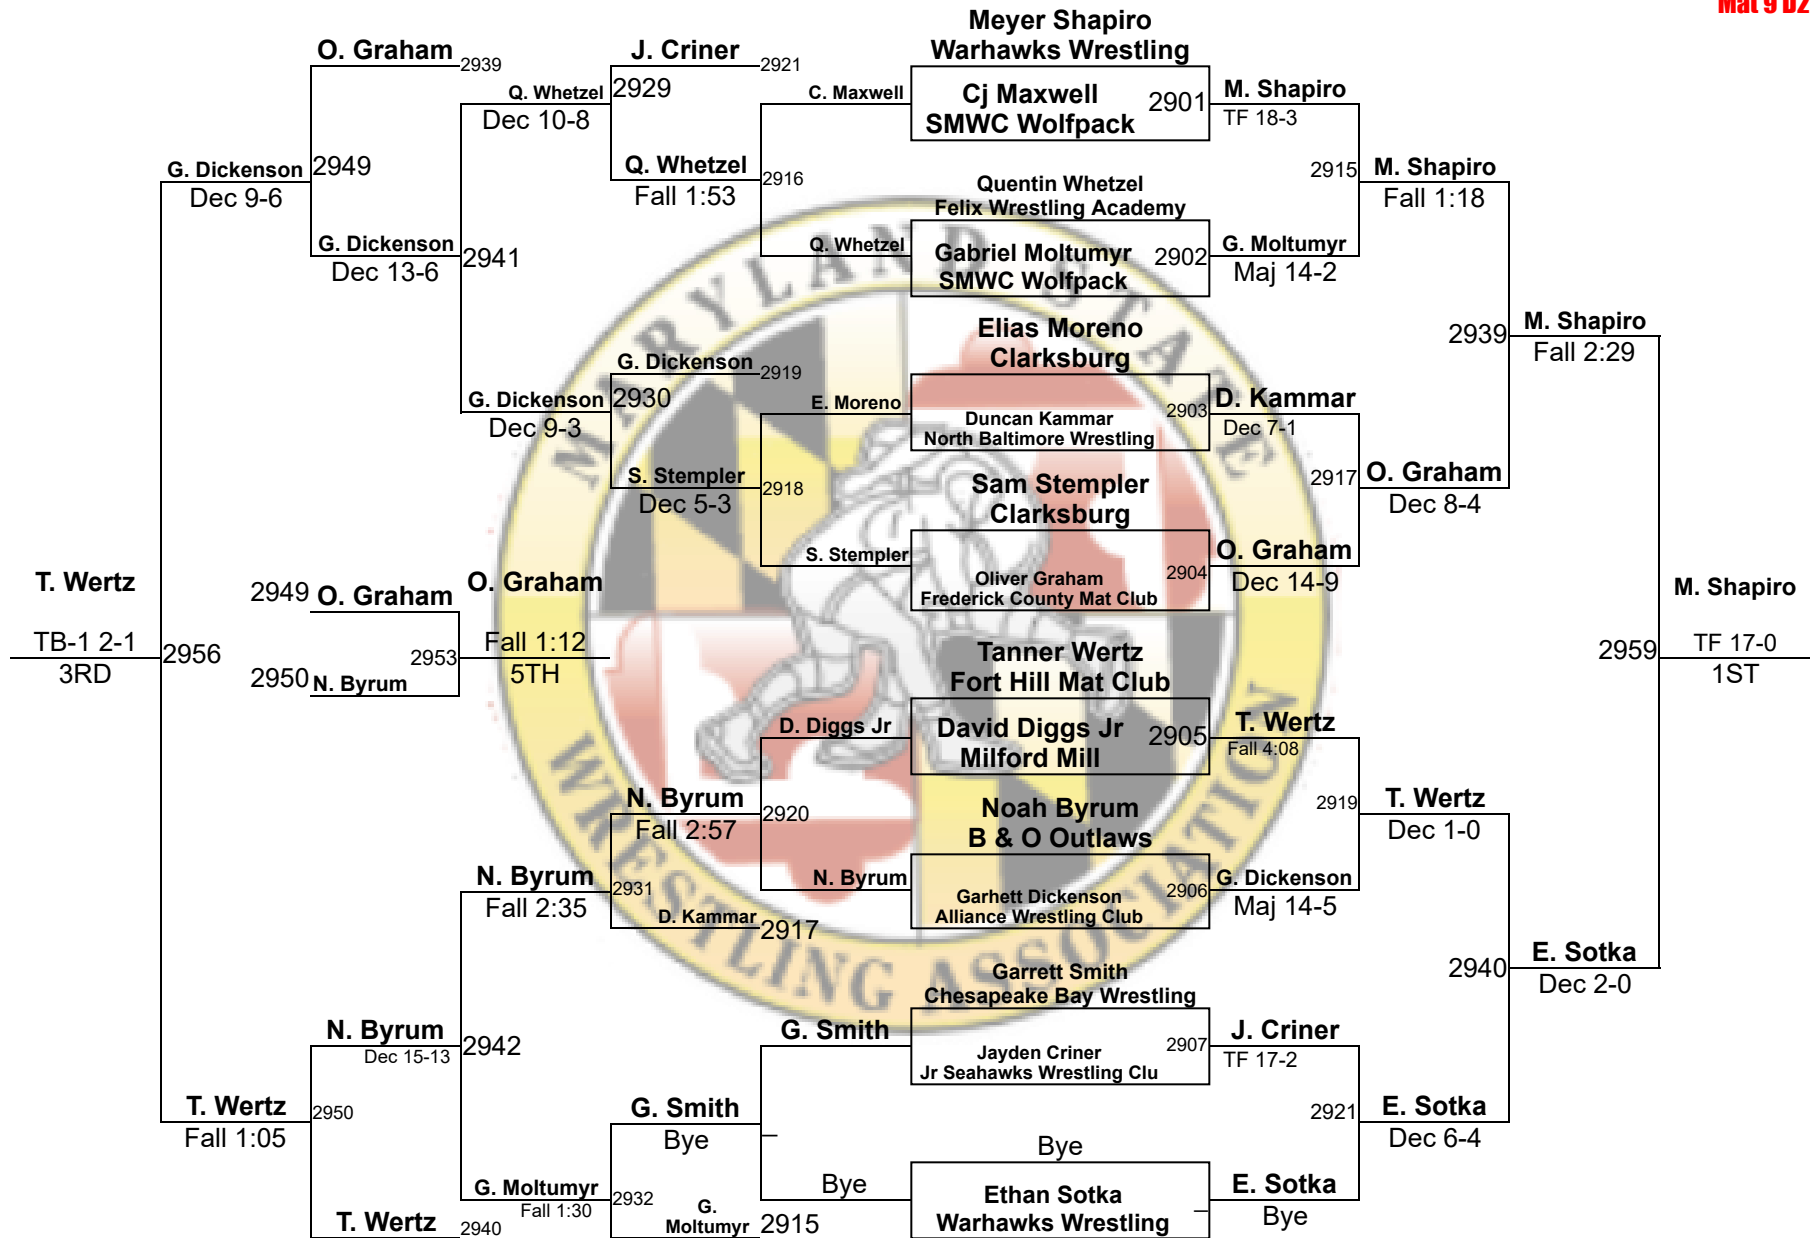

14U 100

Mat 1 D2

MSWA Youth State Tournament

14U 110

Mat 7 D2

MSWA Youth State Tournament

14U 115

Mat 9 D2