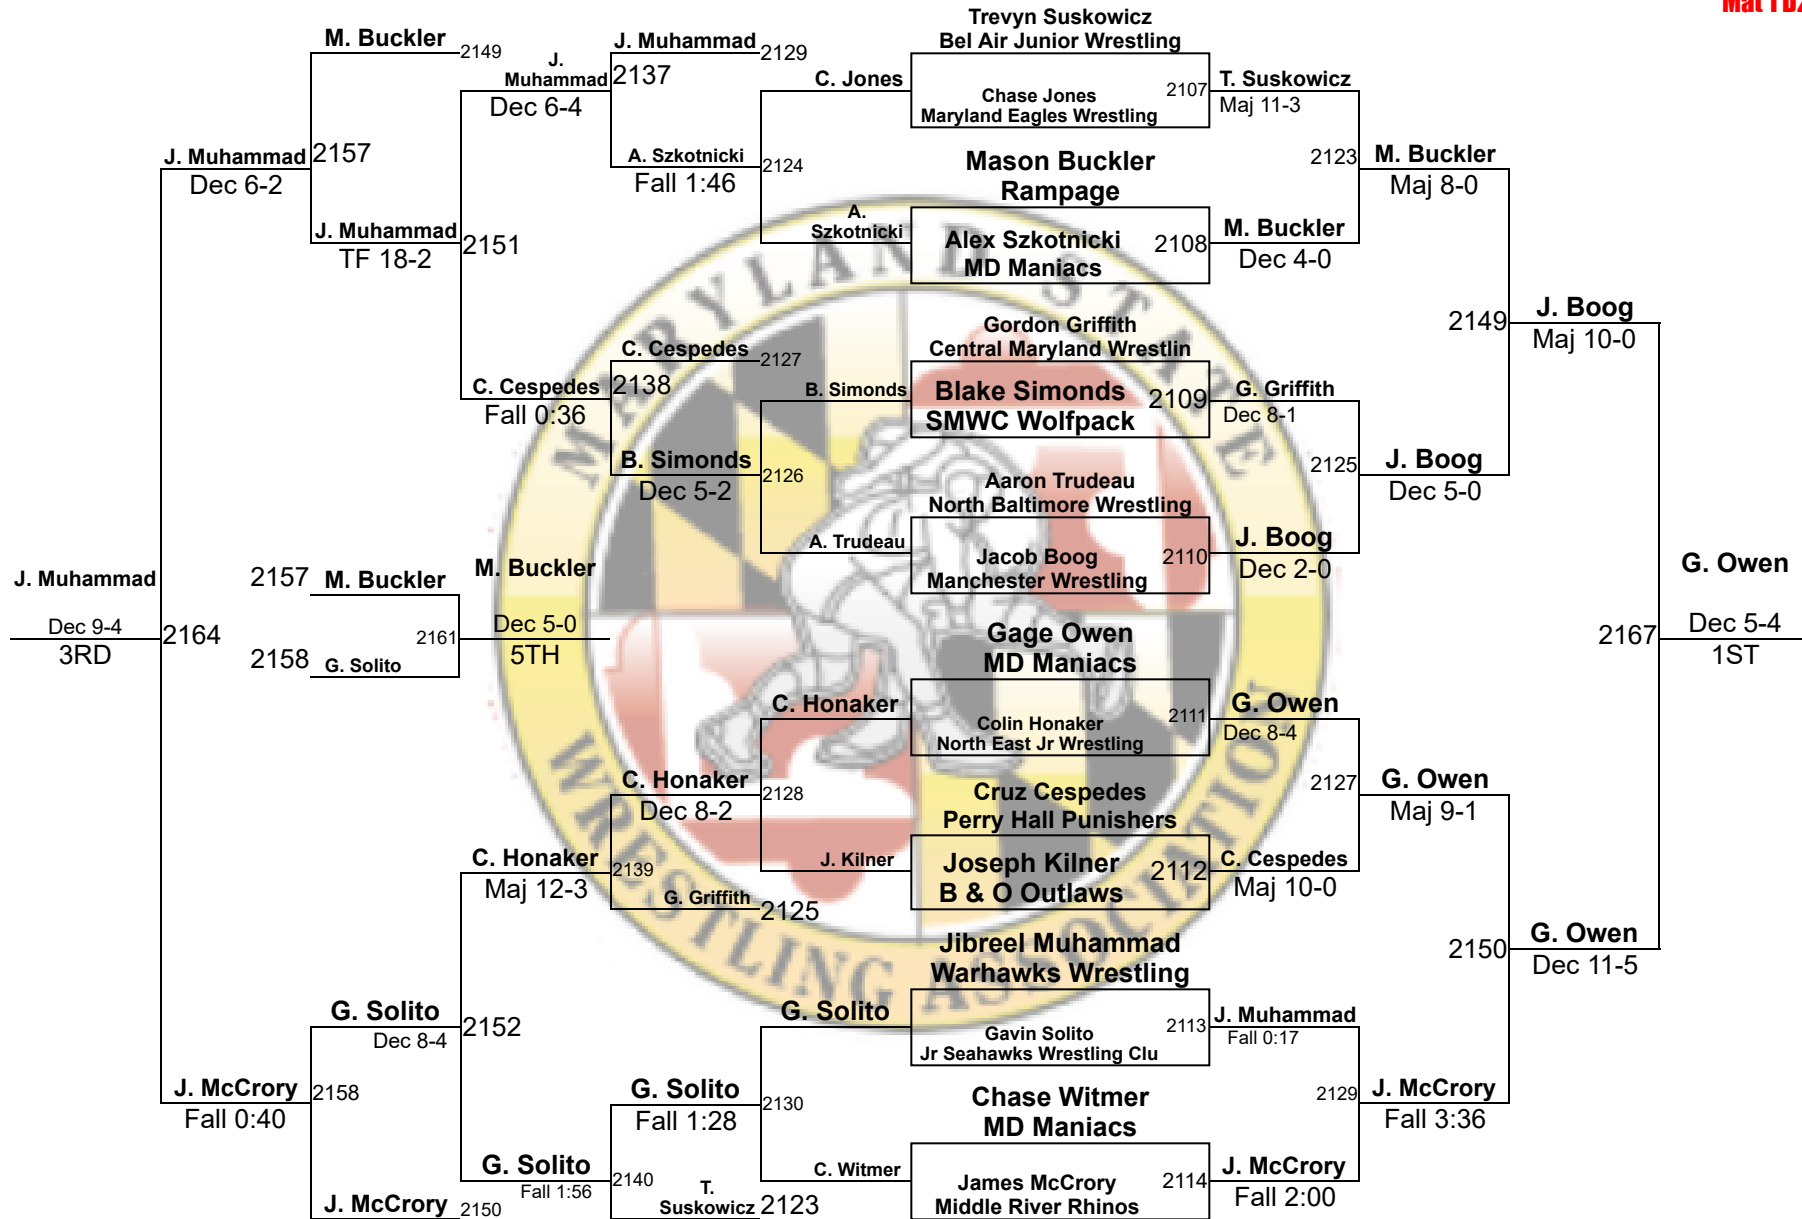

14U 100

Mat 1 D2

MSWA Youth State Tournament

14U 110

Mat 7 D2

MSWA Youth State Tournament

14U 115

Mat 9 D2