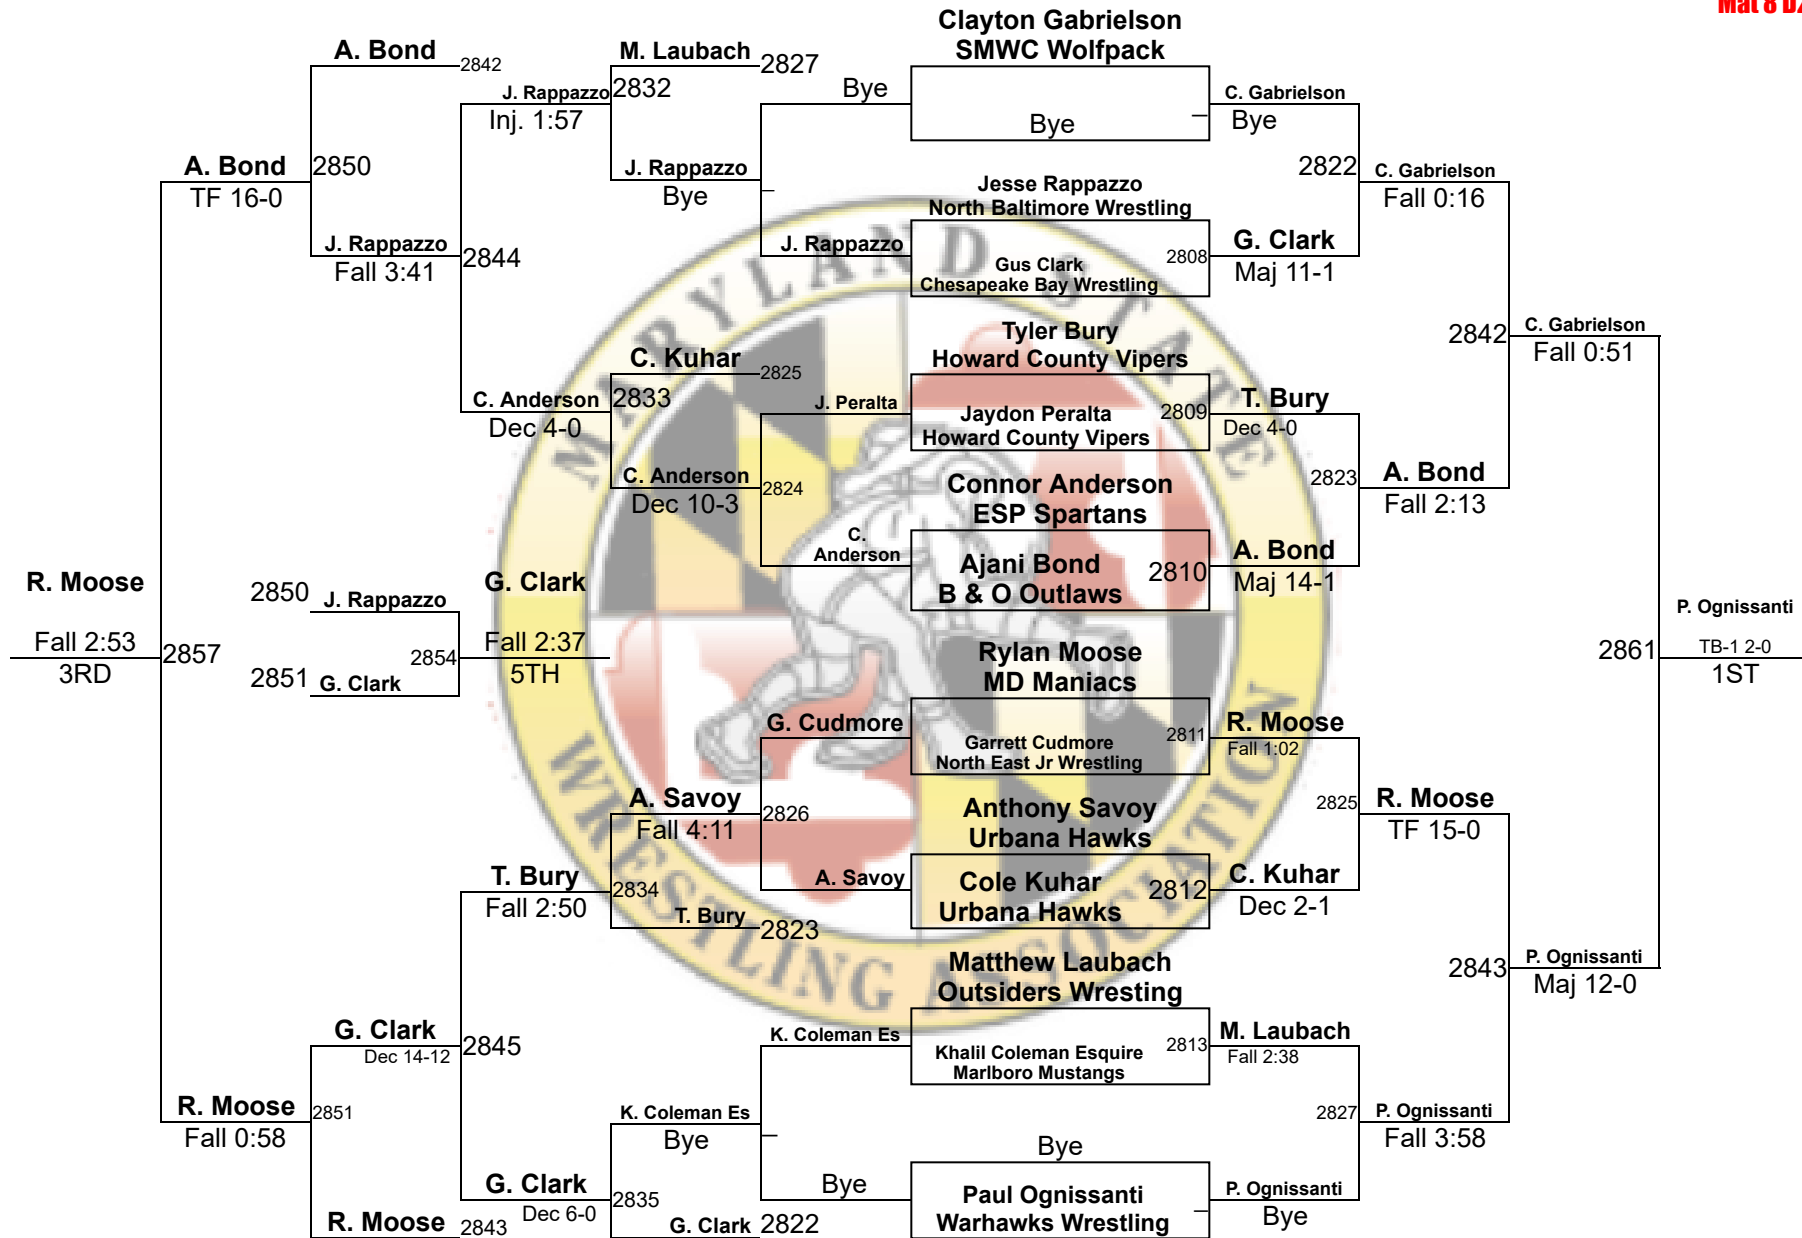

MSWA Youth State Tournament

14U 130
Mat 8 D2