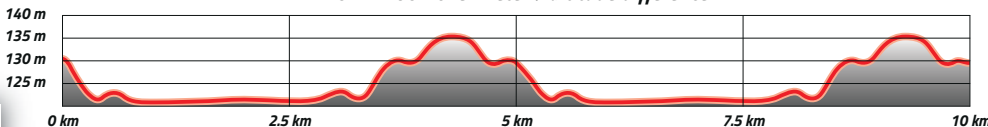

10 km - 60 Höhenmeter / altitude difference

- Schwimmstrecke / Swim course
- Radstrecke / Bike course
- Laufstrecke / Run course
- 6 km Kilometer
- Verpflegung Aid station
- Maurten
- Water Station
- Zeitnahme Time measure