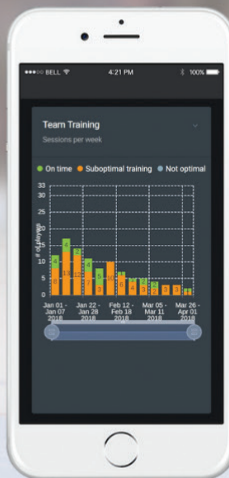

The Hockey
IntelliGym[®]
Think Faster. Play Better.

#	Name	Success	Streak
1	Dennis S.	20	10
2	Harold D.	19	10
3	Max S.	13	10
4	Earl J.	8	10
5	Haukelid B.	6	10
7	Lars W.	6	10
8	Carl E.	5	10
9	Wesley M.	5	10
10	Conrad W.	3	10
11	Thomas P.	2	10
12	Kurtz G.	2	10
13	Lars V.	2	10
14	Olaf O.	1	10