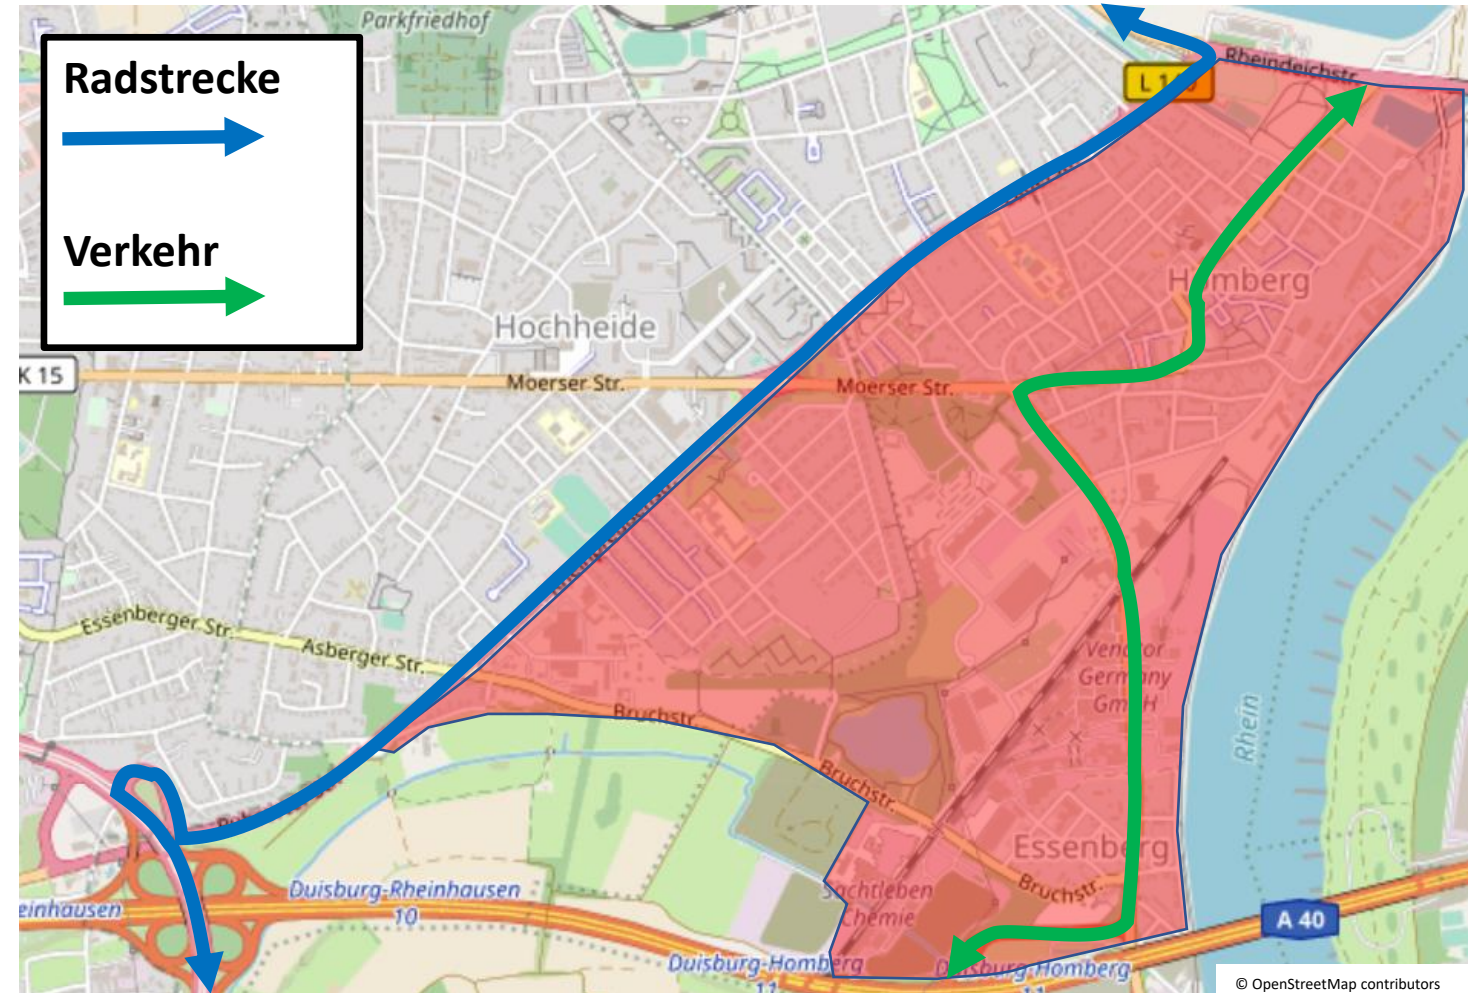

# Duisburg – Homberg

- Roter Bereich = „eingeschlossen“
- Die Strecke (blau) darf durch den öffentlichen Verkehr während der Veranstaltung zu keinem Zeitpunkt befahren werden
- Einschränkungen in Richtung Moers
- Ausweichmöglichkeiten nur über A40 (südlich) und L140 (nördlich)

Weitere Infos finden Sie auf unserer [interaktiven Sperrzeitenkarte](#)<<

Bei weiteren Fragen wenden Sie sich bitte an:

• E-Mail: [traffic@ironman.com](mailto:traffic@ironman.com)

• Telefon: **+49 175 8714468**

(in der Rennwoche von Mittwoch (02.08.23) bis Samstag (05.08.23), 10:00 - 19:00 Uhr & Sonntag (06.08.23), 06:00 - 16:00 Uhr)