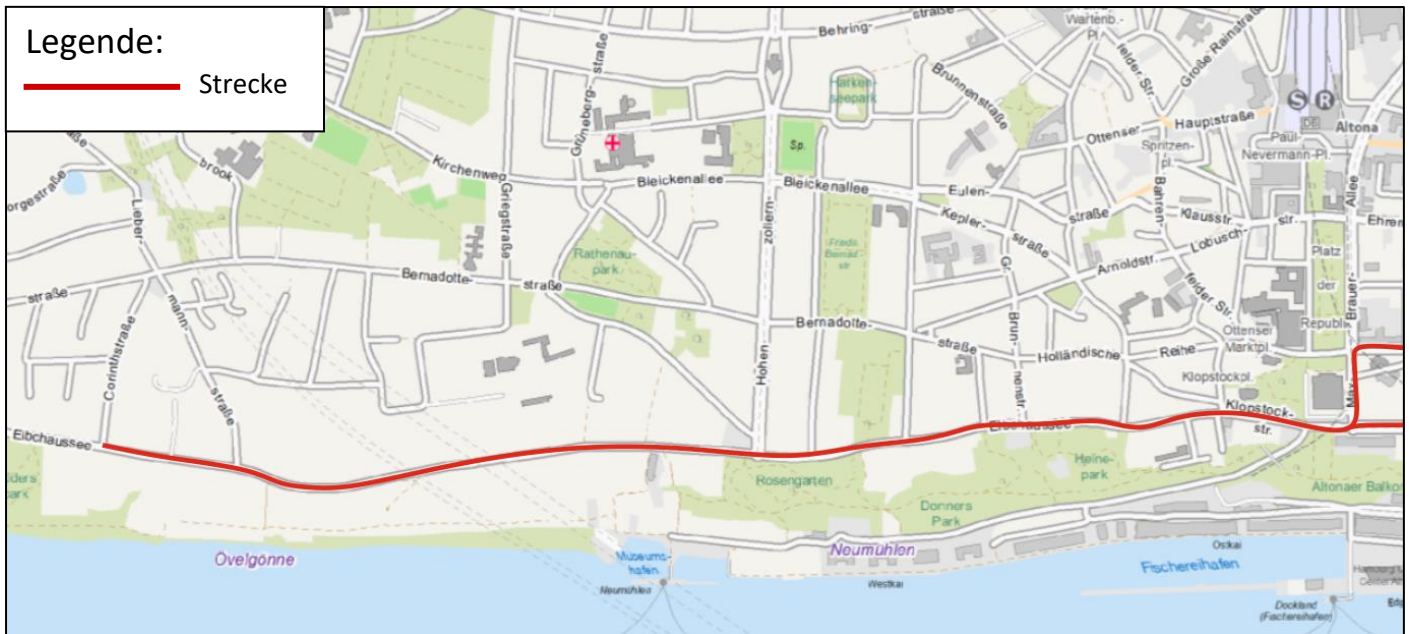

An-/Abfahrt für den Bereich Elbchaussee

Sonntag, 04. Juni, ca. 06:00 bis 14:30 Uhr

3,8 km Schwimmen – 180 km Radfahren – 42 km Laufen - IRONMAN nimmt Kurs auf den Norden und die Region steht am Sonntag, den 04. Juni 2023 ganz im Zeichen des Sports. Die Radstrecke verläuft unter anderem entlang der Königstraße und der Max-Brauer-Allee, über die Elbchaussee bis zur Corinthstraße. Dort wird es einen Wendepunkt geben, der die Teilnehmer in die entgegengesetzte Richtung zurück über die Elbchaussee leitet. Großveranstaltungen wie diese können leider nicht ohne verkehrliche Beeinträchtigungen durchgeführt werden.

Die betroffenen Straßen sind am **Sonntag, den 04. Juni 2023**, von **ca. 06:00 Uhr bis ca. 14:30 Uhr** gesperrt. Das Befahren der Rennstrecke ist in dem oben genannten Zeitraum aus Sicherheitsgründen nicht möglich.

An- und Abreise: Um eine dauerhafte Mobilität der Anlieger im Bereich der Rennstrecke zu gewährleisten, bitten wir die Anwohner der Straßen Elbchaussee, Rainvilleterasse und Klopstockterasse, sofern die Mobilität im oben genannten Zeitraum gewährleistet sein muss, ihr Auto in den angrenzenden Nebenstraßen abzustellen.

In den gesamten Vier- und Marschlanden sowie im Hamburger Stadtgebiet (Borgfelde, Rothenburgsort) kann es aufgrund diverser Sperrungen zu verkehrlichen Behinderungen und zeitlichen Verzögerungen kommen. Bei konkreten Fragen melden Sie sich gerne unter traffic@ironman.com oder besuchen Sie unsere Verkehrsinformations-Website, die Sie über den unten abgebildeten Link oder QR-Code aufrufen können.