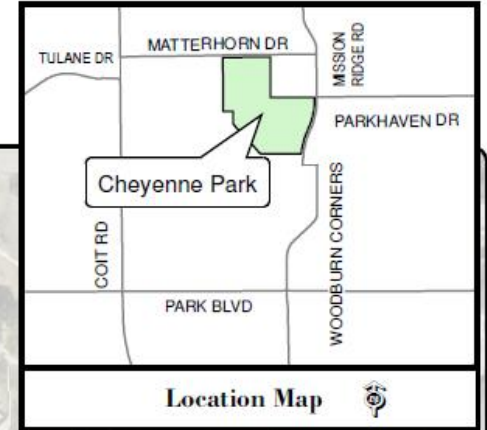

# 2020 Plano Labor Day Invitational XXXX

Cheyenne Park  
2501 Mission Ridge Road

T:\na.B\8/31/2020 L:\w\ouser\Athletics\Fall\_2020\CheyenneParkLaborDayClass\XXXX.mxd