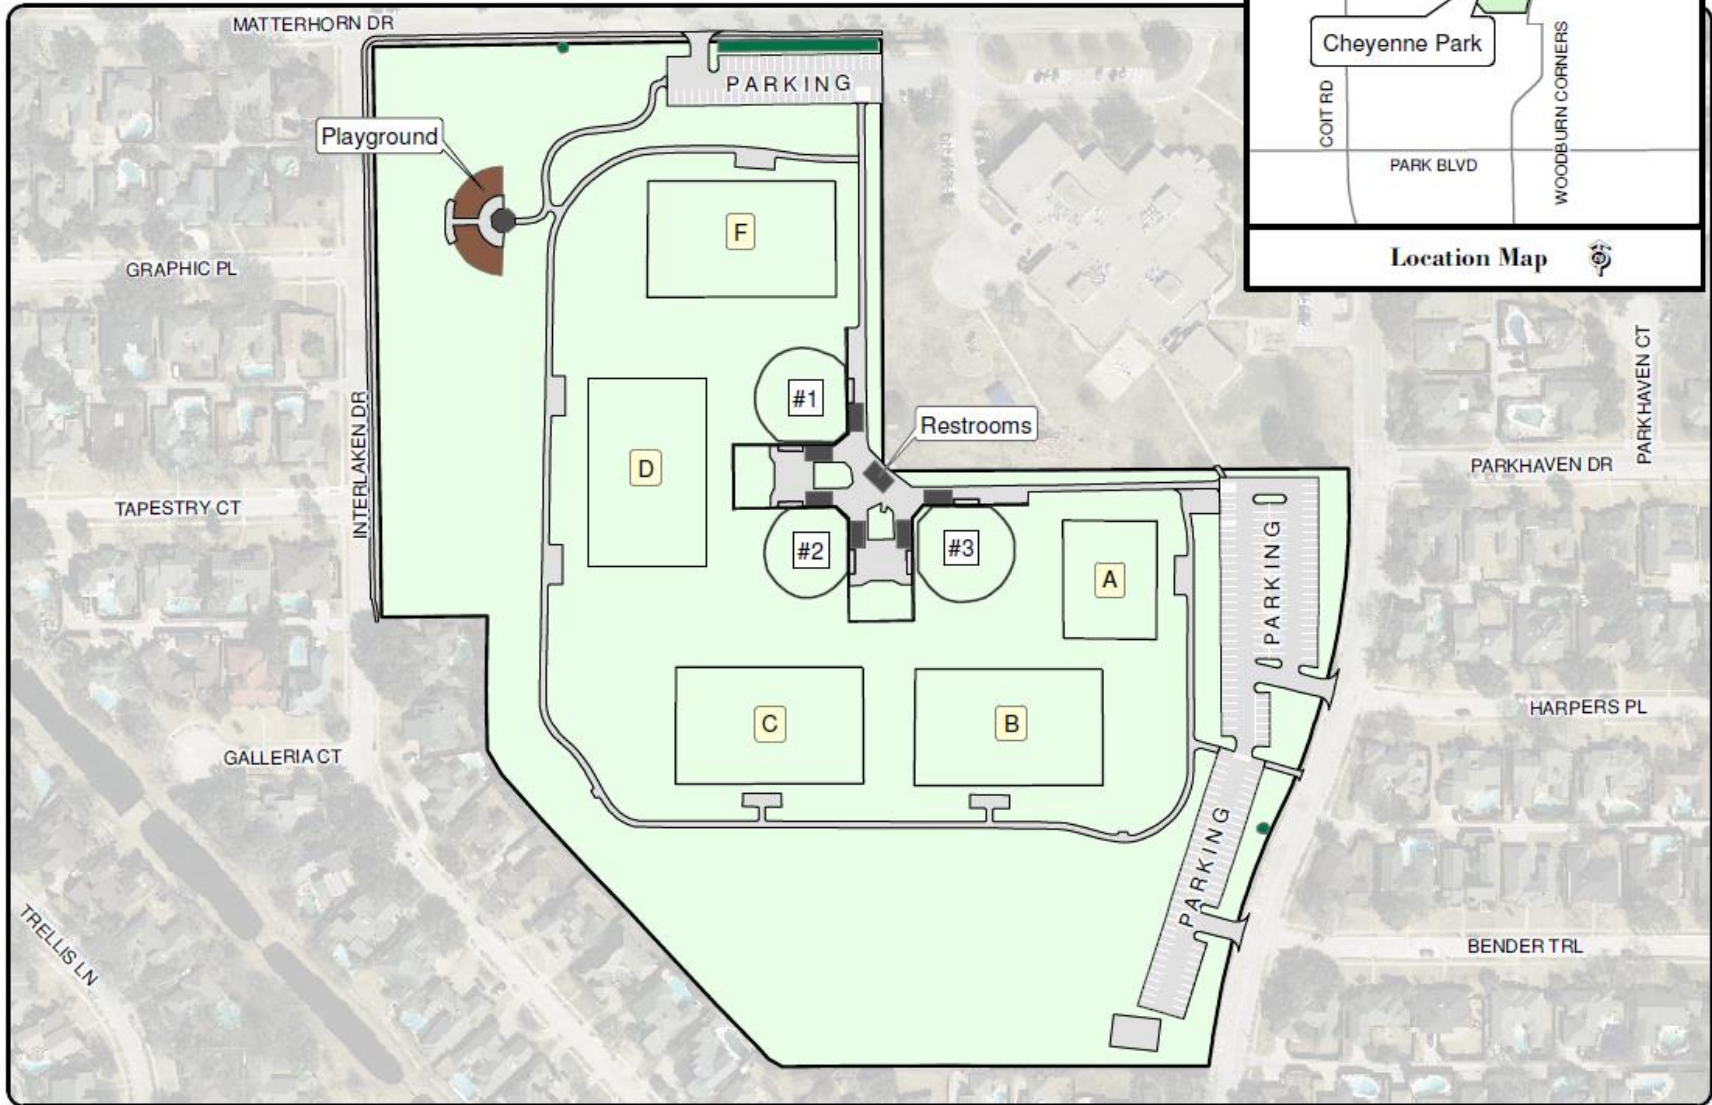

# 2020 Plano Labor Day Invitational XXXX

Cheyenne Park  
2501 Mission Ridge Road

T:\na.B\8/31/2020 L:\w\ouser\Athletics\Fall\_2020\CheyenneParkLaborDayClass\XXXX.mxd