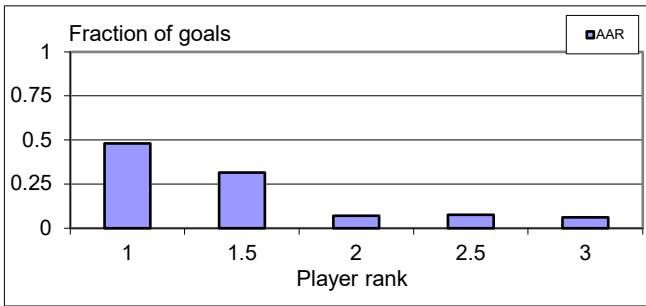

Player points since 2006

Winter 2024

March 14, 2025

Name	Games	Goals	Asists	Points/Game	Name	Games	Goals	Asists	Points/Game	Name	Games	Goals	Asists	Points/Game
Ahlquist S.	177	53	75	0.72	Gal J.	147	190	130	2.18	O'Brien C.	379	43	159	0.53
Baalrud S.	17	12	5	1.00	Gilson T.	527	133	181	0.60	O'Brien M.	355	305	299	1.70
Barden A.	18	1	2	0.17	Grant J.	160	8	40	0.30	Opsahl Jeff	394	194	214	1.04
Barnes J.	659	0	14	0.02	Grantham L.	816	401	414	1.00	Oxender A.	155	77	70	0.95
Barnes P.	884	215	361	0.65	Greene S.	347	0	0	0.00	Parks C.	123	0	6	0.05
Barry J.	30	9	20	0.97	Gregory A.	701	127	207	0.48	Paterson A.	247	32	68	0.40
Bartolacci A.	35	17	8	0.71	Gregory E.	287	58	101	0.55	Pawlowski B.	211	74	59	0.63
Blackburn R.	288	77	96	0.60	Grenham R.	357	40	87	0.36	Peal D.	438	39	93	0.30
Bogard S.	772	243	279	0.68	Hall E.	251	159	132	1.16	Perkins T.	212	114	98	1.00
Bonkowski C.	80	67	59	1.58	Heald D.	197	11	40	0.26	Perry B.	549	290	399	1.26
Bourne B.	55	20	32	0.95	Hescheles D.	217	83	65	0.68	Peterson S.	349	147	184	0.95
Boutin J.	692	174	252	0.62	Hula A.	73	4	9	0.18	Pokorney M.	785	579	444	1.30
Carlson C.	204	162	120	1.38	Huntzicker D.	337	428	261	2.04	Porter J.	157	135	83	1.39
Church M.	218	58	88	0.67	Jefferson D.	147	80	55	0.92	Reinholt S.	624	70	157	0.36
Ciatti A.	96	0	0	0.00	Jilek J.	34	23	16	1.15	Rensberger T.	573	23	97	0.21
Cieciak C.	408	1	8	0.02	Joffe Bryan	35	10	12	0.63	Reyes P.	593	143	165	0.52
Clavier A.	302	133	144	0.92	Joffe E.	424	401	249	1.53	Roberts J.	446	92	186	0.62
Conley J.	172	34	28	0.36	Joffe M.	416	230	292	1.25	Rouse C.	169	12	34	0.27
Copp A.	372	20	145	0.44	Johnson A.	737	15	146	0.22	Sarosi M.	745	174	219	0.53
Crawford M.	169	76	75	0.89	Jordan N.	33	27	20	1.42	Schroeder D.	576	2	6	0.01
Crichton J.	766	248	281	0.69	Kessler S.	352	65	86	0.43	Schueler D.	574	83	201	0.49
Daum K.	15	0	0	0.00	Kless J.	465	71	123	0.42	Stefan A.	388	56	70	0.32
DeWolfe S.	841	71	197	0.32	Kroll J.	841	439	433	1.04	Stevens D.	167	135	105	1.44
DeWolfe T.	393	163	176	0.86	Langrock E.	52	5	13	0.35	Stoller C.	154	0	0	0.00
Dickinson G.	104	61	43	1.00	Larson E.	143	66	75	0.99	Sturgeon R.	697	161	231	0.56
Dillen K.	62	10	22	0.52	Lobdell G.	324	54	90	0.44	Talusan P.	114	21	20	0.36
Edwards S.	199	28	65	0.47	Lynn K.	33	5	3	0.24	Teeter J.	140	16	36	0.37
Ellies B.	277	103	95	0.71	Macgillivray C.	625	79	165	0.39	Udager A.	77	25	36	0.79
Erps R.	323	29	69	0.30	Maltese C.	53	49	32	1.53	Vaughn C.	281	131	108	0.85
Erps S.	742	633	478	1.50	McBride R.	169	51	62	0.67	Verburg A.	182	0	0	0.00
Fisher J.	706	13	154	0.24	McClelland J.	847	107	287	0.47	Waltz S.	176	52	38	0.51
Fitzpatrick M.	457	242	203	0.97	Milliken S.	126	13	13	0.21	Weiler C.	119	62	57	1.00
Forward J.	672	236	309	0.81	Montalban A.	51	30	40	1.37	Weiler M.	37	0	0	0.00
Foster D.	485	327	246	1.18	Nalepa A.	187	25	56	0.43	Wells S.	147	80	56	0.93
Foster M.	463	40	88	0.28	Navarre G.	592	163	174	0.57	Wilkins F.	138	20	26	0.33
Frantzeskakis P.	702	78	223	0.43	Nesbitt R.	159	16	45	0.38	Wilson Ken	320	60	90	0.47
Frusti P.	183	176	110	1.56	Nilsson J.	113	83	76	1.41					

*Games = Total number of possible games played starting in September 2006 including games played as a substitute.

Goals by Ranking

Winter 2024

March 14, 2025

Goals are normalized by the number of players at each rank level.