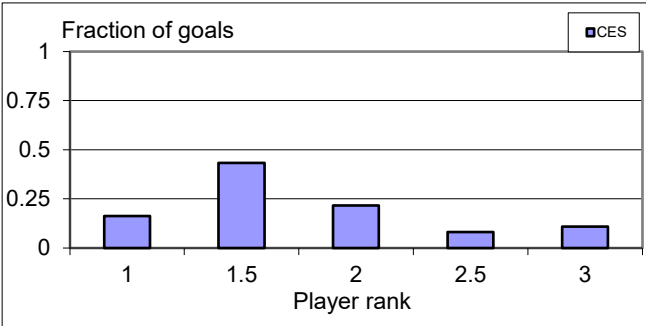

Player points since 2006

Winter 2024

March 14, 2025

Name	Games	Goals	Asists	Points/Game	Name	Games	Goals	Asists	Points/Game	Name	Games	Goals	Asists	Points/Game
Ahlquist S.	177	53	75	0.72	Gal J.	147	190	130	2.18	O'Brien C.	379	43	159	0.53
Baalrud S.	17	12	5	1.00	Gilson T.	527	133	181	0.60	O'Brien M.	355	305	299	1.70
Barden A.	18	1	2	0.17	Grant J.	160	8	40	0.30	Opsahl Jeff	394	194	214	1.04
Barnes J.	659	0	14	0.02	Grantham L.	816	401	414	1.00	Oxender A.	155	77	70	0.95
Barnes P.	884	215	361	0.65	Greene S.	347	0	0	0.00	Parks C.	123	0	6	0.05
Barry J.	30	9	20	0.97	Gregory A.	701	127	207	0.48	Paterson A.	247	32	68	0.40
Bartolacci A.	35	17	8	0.71	Gregory E.	287	58	101	0.55	Pawlowski B.	211	74	59	0.63
Blackburn R.	288	77	96	0.60	Grenham R.	357	40	87	0.36	Peal D.	438	39	93	0.30
Bogard S.	772	243	279	0.68	Hall E.	251	159	132	1.16	Perkins T.	212	114	98	1.00
Bonkowski C.	80	67	59	1.58	Heald D.	197	11	40	0.26	Perry B.	549	290	399	1.26
Bourne B.	55	20	32	0.95	Hescheles D.	217	83	65	0.68	Peterson S.	349	147	184	0.95
Boutin J.	692	174	252	0.62	Hula A.	73	4	9	0.18	Pokorney M.	785	579	444	1.30
Carlson C.	204	162	120	1.38	Huntzicker D.	337	428	261	2.04	Porter J.	157	135	83	1.39
Church M.	218	58	88	0.67	Jefferson D.	147	80	55	0.92	Reinholt S.	624	70	157	0.36
Ciatti A.	96	0	0	0.00	Jilek J.	34	23	16	1.15	Rensberger T.	573	23	97	0.21
Cieciak C.	408	1	8	0.02	Joffe Bryan	35	10	12	0.63	Reyes P.	593	143	165	0.52
Clavier A.	302	133	144	0.92	Joffe E.	424	401	249	1.53	Roberts J.	446	92	186	0.62
Conley J.	172	34	28	0.36	Joffe M.	416	230	292	1.25	Rouse C.	169	12	34	0.27
Copp A.	372	20	145	0.44	Johnson A.	737	15	146	0.22	Sarosi M.	745	174	219	0.53
Crawford M.	169	76	75	0.89	Jordan N.	33	27	20	1.42	Schroeder D.	576	2	6	0.01
Crichton J.	766	248	281	0.69	Kessler S.	352	65	86	0.43	Schueler D.	574	83	201	0.49
Daum K.	15	0	0	0.00	Kless J.	465	71	123	0.42	Stefan A.	388	56	70	0.32
DeWolfe S.	841	71	197	0.32	Kroll J.	841	439	433	1.04	Stevens D.	167	135	105	1.44
DeWolfe T.	393	163	176	0.86	Langrock E.	52	5	13	0.35	Stoller C.	154	0	0	0.00
Dickinson G.	104	61	43	1.00	Larson E.	143	66	75	0.99	Sturgeon R.	697	161	231	0.56
Dillen K.	62	10	22	0.52	Lobdell G.	324	54	90	0.44	Talusan P.	114	21	20	0.36
Edwards S.	199	28	65	0.47	Lynn K.	33	5	3	0.24	Teeter J.	140	16	36	0.37
Ellies B.	277	103	95	0.71	Macgillivray C.	625	79	165	0.39	Udager A.	77	25	36	0.79
Erps R.	323	29	69	0.30	Maltese C.	53	49	32	1.53	Vaughn C.	281	131	108	0.85
Erps S.	742	633	478	1.50	McBride R.	169	51	62	0.67	Verburg A.	182	0	0	0.00
Fisher J.	706	13	154	0.24	McClelland J.	847	107	287	0.47	Waltz S.	176	52	38	0.51
Fitzpatrick M.	457	242	203	0.97	Milliken S.	126	13	13	0.21	Weiler C.	119	62	57	1.00
Forward J.	672	236	309	0.81	Montalban A.	51	30	40	1.37	Weiler M.	37	0	0	0.00
Foster D.	485	327	246	1.18	Nalepa A.	187	25	56	0.43	Wells S.	147	80	56	0.93
Foster M.	463	40	88	0.28	Navarre G.	592	163	174	0.57	Wilkins F.	138	20	26	0.33
Frantzeskakis P.	702	78	223	0.43	Nesbitt R.	159	16	45	0.38	Wilson Ken	320	60	90	0.47
Frusti P.	183	176	110	1.56	Nilsson J.	113	83	76	1.41					

*Games = Total number of possible games played starting in September 2006 including games played as a substitute.

Goals by Ranking

Winter 2024

March 14, 2025

Goals are normalized by the number of players at each rank level.