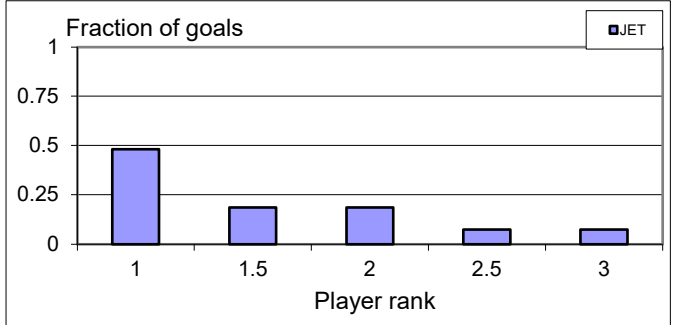

Player points since 2006

Winter 2024

March 14, 2025

Name	Games	Goals	Asists	Points/Game	Name	Games	Goals	Asists	Points/Game	Name	Games	Goals	Asists	Points/Game
Ahlquist S.	177	53	75	0.72	Gal J.	147	190	130	2.18	O'Brien C.	379	43	159	0.53
Baalrud S.	17	12	5	1.00	Gilson T.	527	133	181	0.60	O'Brien M.	355	305	299	1.70
Barden A.	18	1	2	0.17	Grant J.	160	8	40	0.30	Opsahl Jeff	394	194	214	1.04
Barnes J.	659	0	14	0.02	Grantham L.	816	401	414	1.00	Oxender A.	155	77	70	0.95
Barnes P.	884	215	361	0.65	Greene S.	347	0	0	0.00	Parks C.	123	0	6	0.05
Barry J.	30	9	20	0.97	Gregory A.	701	127	207	0.48	Paterson A.	247	32	68	0.40
Bartolacci A.	35	17	8	0.71	Gregory E.	287	58	101	0.55	Pawlowski B.	211	74	59	0.63
Blackburn R.	288	77	96	0.60	Grenham R.	357	40	87	0.36	Peal D.	438	39	93	0.30
Bogard S.	772	243	279	0.68	Hall E.	251	159	132	1.16	Perkins T.	212	114	98	1.00
Bonkowski C.	80	67	59	1.58	Heald D.	197	11	40	0.26	Perry B.	549	290	399	1.26
Bourne B.	55	20	32	0.95	Hescheles D.	217	83	65	0.68	Peterson S.	349	147	184	0.95
Boutin J.	692	174	252	0.62	Hula A.	73	4	9	0.18	Pokorney M.	785	579	444	1.30
Carlson C.	204	162	120	1.38	Huntzicker D.	337	428	261	2.04	Porter J.	157	135	83	1.39
Church M.	218	58	88	0.67	Jefferson D.	147	80	55	0.92	Reinholt S.	624	70	157	0.36
Ciatti A.	96	0	0	0.00	Jilek J.	34	23	16	1.15	Rensberger T.	573	23	97	0.21
Cieciak C.	408	1	8	0.02	Joffe Bryan	35	10	12	0.63	Reyes P.	593	143	165	0.52
Clavier A.	302	133	144	0.92	Joffe E.	424	401	249	1.53	Roberts J.	446	92	186	0.62
Conley J.	172	34	28	0.36	Joffe M.	416	230	292	1.25	Rouse C.	169	12	34	0.27
Copp A.	372	20	145	0.44	Johnson A.	737	15	146	0.22	Sarosi M.	745	174	219	0.53
Crawford M.	169	76	75	0.89	Jordan N.	33	27	20	1.42	Schroeder D.	576	2	6	0.01
Crichton J.	766	248	281	0.69	Kessler S.	352	65	86	0.43	Schueler D.	574	83	201	0.49
Daum K.	15	0	0	0.00	Kless J.	465	71	123	0.42	Stefan A.	388	56	70	0.32
DeWolfe S.	841	71	197	0.32	Kroll J.	841	439	433	1.04	Stevens D.	167	135	105	1.44
DeWolfe T.	393	163	176	0.86	Langrock E.	52	5	13	0.35	Stoller C.	154	0	0	0.00
Dickinson G.	104	61	43	1.00	Larson E.	143	66	75	0.99	Sturgeon R.	697	161	231	0.56
Dillen K.	62	10	22	0.52	Lobdell G.	324	54	90	0.44	Talusan P.	114	21	20	0.36
Edwards S.	199	28	65	0.47	Lynn K.	33	5	3	0.24	Teeter J.	140	16	36	0.37
Ellies B.	277	103	95	0.71	Macgillivray C.	625	79	165	0.39	Udager A.	77	25	36	0.79
Erps R.	323	29	69	0.30	Maltese C.	53	49	32	1.53	Vaughn C.	281	131	108	0.85
Erps S.	742	633	478	1.50	McBride R.	169	51	62	0.67	Verburg A.	182	0	0	0.00
Fisher J.	706	13	154	0.24	McClelland J.	847	107	287	0.47	Waltz S.	176	52	38	0.51
Fitzpatrick M.	457	242	203	0.97	Milliken S.	126	13	13	0.21	Weiler C.	119	62	57	1.00
Forward J.	672	236	309	0.81	Montalban A.	51	30	40	1.37	Weiler M.	37	0	0	0.00
Foster D.	485	327	246	1.18	Nalepa A.	187	25	56	0.43	Wells S.	147	80	56	0.93
Foster M.	463	40	88	0.28	Navarre G.	592	163	174	0.57	Wilkins F.	138	20	26	0.33
Frantzeskakis P.	702	78	223	0.43	Nesbitt R.	159	16	45	0.38	Wilson Ken	320	60	90	0.47
Frusti P.	183	176	110	1.56	Nilsson J.	113	83	76	1.41					

*Games = Total number of possible games played starting in September 2006 including games played as a substitute.

Goals by Ranking

Winter 2024

March 14, 2025

Goals are normalized by the number of players at each rank level.