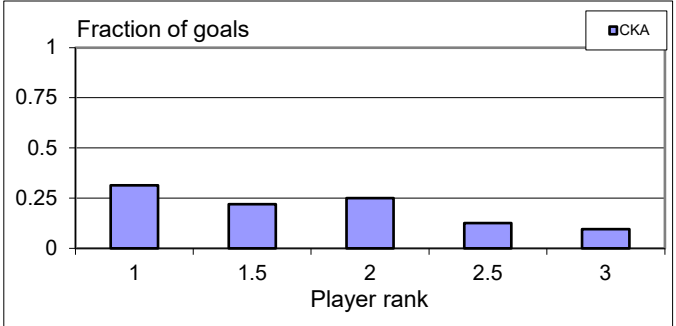

Player points since 2006

Winter 2024

March 14, 2025

Name	Games	Goals	Asists	Points/Game	Name	Games	Goals	Asists	Points/Game	Name	Games	Goals	Asists	Points/Game
Ahlquist S.	177	53	75	0.72	Gal J.	147	190	130	2.18	O'Brien C.	379	43	159	0.53
Baalrud S.	17	12	5	1.00	Gilson T.	527	133	181	0.60	O'Brien M.	355	305	299	1.70
Barden A.	18	1	2	0.17	Grant J.	160	8	40	0.30	Opsahl Jeff	394	194	214	1.04
Barnes J.	659	0	14	0.02	Grantham L.	816	401	414	1.00	Oxender A.	155	77	70	0.95
Barnes P.	884	215	361	0.65	Greene S.	347	0	0	0.00	Parks C.	123	0	6	0.05
Barry J.	30	9	20	0.97	Gregory A.	701	127	207	0.48	Paterson A.	247	32	68	0.40
Bartolacci A.	35	17	8	0.71	Gregory E.	287	58	101	0.55	Pawlowski B.	211	74	59	0.63
Blackburn R.	288	77	96	0.60	Grenham R.	357	40	87	0.36	Peal D.	438	39	93	0.30
Bogard S.	772	243	279	0.68	Hall E.	251	159	132	1.16	Perkins T.	212	114	98	1.00
Bonkowski C.	80	67	59	1.58	Heald D.	197	11	40	0.26	Perry B.	549	290	399	1.26
Bourne B.	55	20	32	0.95	Hescheles D.	217	83	65	0.68	Peterson S.	349	147	184	0.95
Boutin J.	692	174	252	0.62	Hula A.	73	4	9	0.18	Pokorney M.	785	579	444	1.30
Carlson C.	204	162	120	1.38	Huntzicker D.	337	428	261	2.04	Porter J.	157	135	83	1.39
Church M.	218	58	88	0.67	Jefferson D.	147	80	55	0.92	Reinholt S.	624	70	157	0.36
Ciatti A.	96	0	0	0.00	Jilek J.	34	23	16	1.15	Rensberger T.	573	23	97	0.21
Cieciak C.	408	1	8	0.02	Joffe Bryan	35	10	12	0.63	Reyes P.	593	143	165	0.52
Clavier A.	302	133	144	0.92	Joffe E.	424	401	249	1.53	Roberts J.	446	92	186	0.62
Conley J.	172	34	28	0.36	Joffe M.	416	230	292	1.25	Rouse C.	169	12	34	0.27
Copp A.	372	20	145	0.44	Johnson A.	737	15	146	0.22	Sarosi M.	745	174	219	0.53
Crawford M.	169	76	75	0.89	Jordan N.	33	27	20	1.42	Schroeder D.	576	2	6	0.01
Crichton J.	766	248	281	0.69	Kessler S.	352	65	86	0.43	Schueler D.	574	83	201	0.49
Daum K.	15	0	0	0.00	Kless J.	465	71	123	0.42	Stefan A.	388	56	70	0.32
DeWolfe S.	841	71	197	0.32	Kroll J.	841	439	433	1.04	Stevens D.	167	135	105	1.44
DeWolfe T.	393	163	176	0.86	Langrock E.	52	5	13	0.35	Stoller C.	154	0	0	0.00
Dickinson G.	104	61	43	1.00	Larson E.	143	66	75	0.99	Sturgeon R.	697	161	231	0.56
Dillen K.	62	10	22	0.52	Lobdell G.	324	54	90	0.44	Talusan P.	114	21	20	0.36
Edwards S.	199	28	65	0.47	Lynn K.	33	5	3	0.24	Teeter J.	140	16	36	0.37
Ellies B.	277	103	95	0.71	Macgillivray C.	625	79	165	0.39	Udager A.	77	25	36	0.79
Erps R.	323	29	69	0.30	Maltese C.	53	49	32	1.53	Vaughn C.	281	131	108	0.85
Erps S.	742	633	478	1.50	McBride R.	169	51	62	0.67	Verburg A.	182	0	0	0.00
Fisher J.	706	13	154	0.24	McClelland J.	847	107	287	0.47	Waltz S.	176	52	38	0.51
Fitzpatrick M.	457	242	203	0.97	Milliken S.	126	13	13	0.21	Weiler C.	119	62	57	1.00
Forward J.	672	236	309	0.81	Montalban A.	51	30	40	1.37	Weiler M.	37	0	0	0.00
Foster D.	485	327	246	1.18	Nalepa A.	187	25	56	0.43	Wells S.	147	80	56	0.93
Foster M.	463	40	88	0.28	Navarre G.	592	163	174	0.57	Wilkins F.	138	20	26	0.33
Frantzeskakis P.	702	78	223	0.43	Nesbitt R.	159	16	45	0.38	Wilson Ken	320	60	90	0.47
Frusti P.	183	176	110	1.56	Nilsson J.	113	83	76	1.41					

*Games = Total number of possible games played starting in September 2006 including games played as a substitute.

Goals by Ranking

Winter 2024

March 14, 2025

Goals are normalized by the number of players at each rank level.