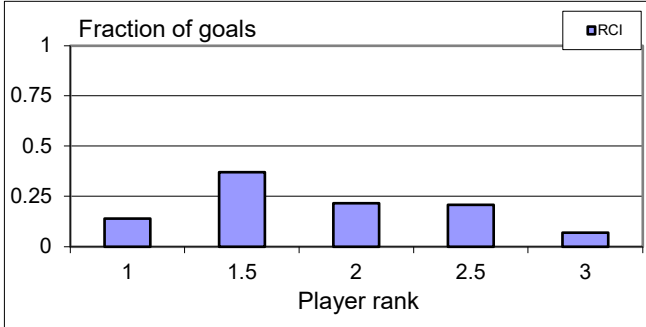

Player points since 2006

Winter 2024

March 14, 2025

Name	Games	Goals	Asists	Points/Game	Name	Games	Goals	Asists	Points/Game	Name	Games	Goals	Asists	Points/Game
Ahlquist S.	177	53	75	0.72	Gal J.	147	190	130	2.18	O'Brien C.	379	43	159	0.53
Baalrud S.	17	12	5	1.00	Gilson T.	527	133	181	0.60	O'Brien M.	355	305	299	1.70
Barden A.	18	1	2	0.17	Grant J.	160	8	40	0.30	Opsahl Jeff	394	194	214	1.04
Barnes J.	659	0	14	0.02	Grantham L.	816	401	414	1.00	Oxender A.	155	77	70	0.95
Barnes P.	884	215	361	0.65	Greene S.	347	0	0	0.00	Parks C.	123	0	6	0.05
Barry J.	30	9	20	0.97	Gregory A.	701	127	207	0.48	Paterson A.	247	32	68	0.40
Bartolacci A.	35	17	8	0.71	Gregory E.	287	58	101	0.55	Pawlowski B.	211	74	59	0.63
Blackburn R.	288	77	96	0.60	Grenham R.	357	40	87	0.36	Peal D.	438	39	93	0.30
Bogard S.	772	243	279	0.68	Hall E.	251	159	132	1.16	Perkins T.	212	114	98	1.00
Bonkowski C.	80	67	59	1.58	Heald D.	197	11	40	0.26	Perry B.	549	290	399	1.26
Bourne B.	55	20	32	0.95	Hescheles D.	217	83	65	0.68	Peterson S.	349	147	184	0.95
Boutin J.	692	174	252	0.62	Hula A.	73	4	9	0.18	Pokorney M.	785	579	444	1.30
Carlson C.	204	162	120	1.38	Huntzicker D.	337	428	261	2.04	Porter J.	157	135	83	1.39
Church M.	218	58	88	0.67	Jefferson D.	147	80	55	0.92	Reinholt S.	624	70	157	0.36
Ciatti A.	96	0	0	0.00	Jilek J.	34	23	16	1.15	Rensberger T.	573	23	97	0.21
Cieciak C.	408	1	8	0.02	Joffe Bryan	35	10	12	0.63	Reyes P.	593	143	165	0.52
Clavier A.	302	133	144	0.92	Joffe E.	424	401	249	1.53	Roberts J.	446	92	186	0.62
Conley J.	172	34	28	0.36	Joffe M.	416	230	292	1.25	Rouse C.	169	12	34	0.27
Copp A.	372	20	145	0.44	Johnson A.	737	15	146	0.22	Sarosi M.	745	174	219	0.53
Crawford M.	169	76	75	0.89	Jordan N.	33	27	20	1.42	Schroeder D.	576	2	6	0.01
Crichton J.	766	248	281	0.69	Kessler S.	352	65	86	0.43	Schueler D.	574	83	201	0.49
Daum K.	15	0	0	0.00	Kless J.	465	71	123	0.42	Stefan A.	388	56	70	0.32
DeWolfe S.	841	71	197	0.32	Kroll J.	841	439	433	1.04	Stevens D.	167	135	105	1.44
DeWolfe T.	393	163	176	0.86	Langrock E.	52	5	13	0.35	Stoller C.	154	0	0	0.00
Dickinson G.	104	61	43	1.00	Larson E.	143	66	75	0.99	Sturgeon R.	697	161	231	0.56
Dillen K.	62	10	22	0.52	Lobdell G.	324	54	90	0.44	Talusan P.	114	21	20	0.36
Edwards S.	199	28	65	0.47	Lynn K.	33	5	3	0.24	Teeter J.	140	16	36	0.37
Ellies B.	277	103	95	0.71	Macgillivray C.	625	79	165	0.39	Udager A.	77	25	36	0.79
Erps R.	323	29	69	0.30	Maltese C.	53	49	32	1.53	Vaughn C.	281	131	108	0.85
Erps S.	742	633	478	1.50	McBride R.	169	51	62	0.67	Verburg A.	182	0	0	0.00
Fisher J.	706	13	154	0.24	McClelland J.	847	107	287	0.47	Waltz S.	176	52	38	0.51
Fitzpatrick M.	457	242	203	0.97	Milliken S.	126	13	13	0.21	Weiler C.	119	62	57	1.00
Forward J.	672	236	309	0.81	Montalban A.	51	30	40	1.37	Weiler M.	37	0	0	0.00
Foster D.	485	327	246	1.18	Nalepa A.	187	25	56	0.43	Wells S.	147	80	56	0.93
Foster M.	463	40	88	0.28	Navarre G.	592	163	174	0.57	Wilkins F.	138	20	26	0.33
Frantzeskakis P.	702	78	223	0.43	Nesbitt R.	159	16	45	0.38	Wilson Ken	320	60	90	0.47
Frusti P.	183	176	110	1.56	Nilsson J.	113	83	76	1.41					

*Games = Total number of possible games played starting in September 2006 including games played as a substitute.

Goals by Ranking

Winter 2024

March 14, 2025

Goals are normalized by the number of players at each rank level.