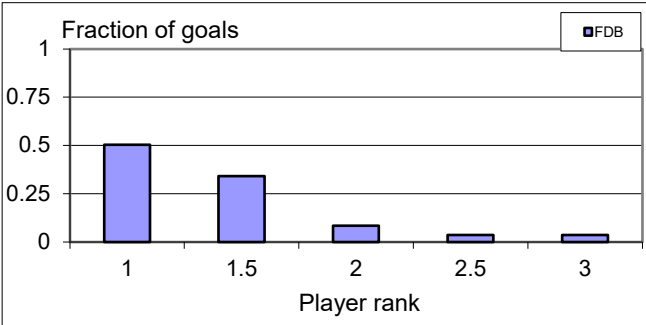

Player points since 2006

Winter 2024

March 14, 2025

Name	Games	Goals	Asists	Points/Game	Name	Games	Goals	Asists	Points/Game	Name	Games	Goals	Asists	Points/Game
Ahlquist S.	177	53	75	0.72	Gal J.	147	190	130	2.18	O'Brien C.	379	43	159	0.53
Baalrud S.	17	12	5	1.00	Gilson T.	527	133	181	0.60	O'Brien M.	355	305	299	1.70
Barden A.	18	1	2	0.17	Grant J.	160	8	40	0.30	Opsahl Jeff	394	194	214	1.04
Barnes J.	659	0	14	0.02	Grantham L.	816	401	414	1.00	Oxender A.	155	77	70	0.95
Barnes P.	884	215	361	0.65	Greene S.	347	0	0	0.00	Parks C.	123	0	6	0.05
Barry J.	30	9	20	0.97	Gregory A.	701	127	207	0.48	Paterson A.	247	32	68	0.40
Bartolacci A.	35	17	8	0.71	Gregory E.	287	58	101	0.55	Pawlowski B.	211	74	59	0.63
Blackburn R.	288	77	96	0.60	Grenham R.	357	40	87	0.36	Peal D.	438	39	93	0.30
Bogard S.	772	243	279	0.68	Hall E.	251	159	132	1.16	Perkins T.	212	114	98	1.00
Bonkowski C.	80	67	59	1.58	Heald D.	197	11	40	0.26	Perry B.	549	290	399	1.26
Bourne B.	55	20	32	0.95	Hescheles D.	217	83	65	0.68	Peterson S.	349	147	184	0.95
Boutin J.	692	174	252	0.62	Hula A.	73	4	9	0.18	Pokorney M.	785	579	444	1.30
Carlson C.	204	162	120	1.38	Huntzicker D.	337	428	261	2.04	Porter J.	157	135	83	1.39
Church M.	218	58	88	0.67	Jefferson D.	147	80	55	0.92	Reinholt S.	624	70	157	0.36
Ciatti A.	96	0	0	0.00	Jilek J.	34	23	16	1.15	Rensberger T.	573	23	97	0.21
Cieciak C.	408	1	8	0.02	Joffe Bryan	35	10	12	0.63	Reyes P.	593	143	165	0.52
Clavier A.	302	133	144	0.92	Joffe E.	424	401	249	1.53	Roberts J.	446	92	186	0.62
Conley J.	172	34	28	0.36	Joffe M.	416	230	292	1.25	Rouse C.	169	12	34	0.27
Copp A.	372	20	145	0.44	Johnson A.	737	15	146	0.22	Sarosi M.	745	174	219	0.53
Crawford M.	169	76	75	0.89	Jordan N.	33	27	20	1.42	Schroeder D.	576	2	6	0.01
Crichton J.	766	248	281	0.69	Kessler S.	352	65	86	0.43	Schueler D.	574	83	201	0.49
Daum K.	15	0	0	0.00	Kless J.	465	71	123	0.42	Stefan A.	388	56	70	0.32
DeWolfe S.	841	71	197	0.32	Kroll J.	841	439	433	1.04	Stevens D.	167	135	105	1.44
DeWolfe T.	393	163	176	0.86	Langrock E.	52	5	13	0.35	Stoller C.	154	0	0	0.00
Dickinson G.	104	61	43	1.00	Larson E.	143	66	75	0.99	Sturgeon R.	697	161	231	0.56
Dillen K.	62	10	22	0.52	Lobdell G.	324	54	90	0.44	Talusan P.	114	21	20	0.36
Edwards S.	199	28	65	0.47	Lynn K.	33	5	3	0.24	Teeter J.	140	16	36	0.37
Ellies B.	277	103	95	0.71	Macgillivray C.	625	79	165	0.39	Udager A.	77	25	36	0.79
Erps R.	323	29	69	0.30	Maltese C.	53	49	32	1.53	Vaughn C.	281	131	108	0.85
Erps S.	742	633	478	1.50	McBride R.	169	51	62	0.67	Verburg A.	182	0	0	0.00
Fisher J.	706	13	154	0.24	McClelland J.	847	107	287	0.47	Waltz S.	176	52	38	0.51
Fitzpatrick M.	457	242	203	0.97	Milliken S.	126	13	13	0.21	Weiler C.	119	62	57	1.00
Forward J.	672	236	309	0.81	Montalban A.	51	30	40	1.37	Weiler M.	37	0	0	0.00
Foster D.	485	327	246	1.18	Nalepa A.	187	25	56	0.43	Wells S.	147	80	56	0.93
Foster M.	463	40	88	0.28	Navarre G.	592	163	174	0.57	Wilkins F.	138	20	26	0.33
Frantzeskakis P.	702	78	223	0.43	Nesbitt R.	159	16	45	0.38	Wilson Ken	320	60	90	0.47
Frusti P.	183	176	110	1.56	Nilsson J.	113	83	76	1.41					

*Games = Total number of possible games played starting in September 2006 including games played as a substitute.

Goals by Ranking

Winter 2024

March 14, 2025

Goals are normalized by the number of players at each rank level.