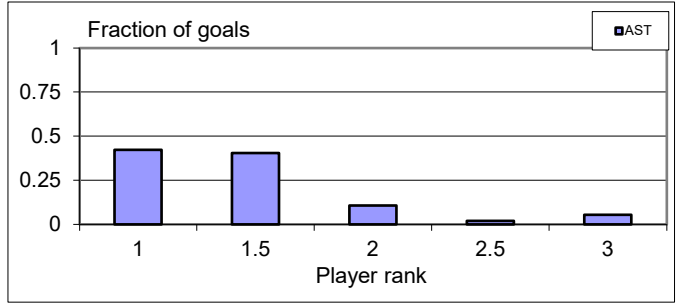

Player points since 2006

Winter 2024

March 14, 2025

Name	Games	Goals	Asists	Points/Game	Name	Games	Goals	Asists	Points/Game	Name	Games	Goals	Asists	Points/Game
Ahlquist S.	177	53	75	0.72	Gal J.	147	190	130	2.18	O'Brien C.	379	43	159	0.53
Baalrud S.	17	12	5	1.00	Gilson T.	527	133	181	0.60	O'Brien M.	355	305	299	1.70
Barden A.	18	1	2	0.17	Grant J.	160	8	40	0.30	Opsahl Jeff	394	194	214	1.04
Barnes J.	659	0	14	0.02	Grantham L.	816	401	414	1.00	Oxender A.	155	77	70	0.95
Barnes P.	884	215	361	0.65	Greene S.	347	0	0	0.00	Parks C.	123	0	6	0.05
Barry J.	30	9	20	0.97	Gregory A.	701	127	207	0.48	Paterson A.	247	32	68	0.40
Bartolacci A.	35	17	8	0.71	Gregory E.	287	58	101	0.55	Pawlowski B.	211	74	59	0.63
Blackburn R.	288	77	96	0.60	Grenham R.	357	40	87	0.36	Peal D.	438	39	93	0.30
Bogard S.	772	243	279	0.68	Hall E.	251	159	132	1.16	Perkins T.	212	114	98	1.00
Bonkowski C.	80	67	59	1.58	Heald D.	197	11	40	0.26	Perry B.	549	290	399	1.26
Bourne B.	55	20	32	0.95	Hescheles D.	217	83	65	0.68	Peterson S.	349	147	184	0.95
Boutin J.	692	174	252	0.62	Hula A.	73	4	9	0.18	Pokorney M.	785	579	444	1.30
Carlson C.	204	162	120	1.38	Huntzicker D.	337	428	261	2.04	Porter J.	157	135	83	1.39
Church M.	218	58	88	0.67	Jefferson D.	147	80	55	0.92	Reinholt S.	624	70	157	0.36
Ciatti A.	96	0	0	0.00	Jilek J.	34	23	16	1.15	Rensberger T.	573	23	97	0.21
Cieciak C.	408	1	8	0.02	Joffe Bryan	35	10	12	0.63	Reyes P.	593	143	165	0.52
Clavier A.	302	133	144	0.92	Joffe E.	424	401	249	1.53	Roberts J.	446	92	186	0.62
Conley J.	172	34	28	0.36	Joffe M.	416	230	292	1.25	Rouse C.	169	12	34	0.27
Copp A.	372	20	145	0.44	Johnson A.	737	15	146	0.22	Sarosi M.	745	174	219	0.53
Crawford M.	169	76	75	0.89	Jordan N.	33	27	20	1.42	Schroeder D.	576	2	6	0.01
Crichton J.	766	248	281	0.69	Kessler S.	352	65	86	0.43	Schueler D.	574	83	201	0.49
Daum K.	15	0	0	0.00	Kless J.	465	71	123	0.42	Stefan A.	388	56	70	0.32
DeWolfe S.	841	71	197	0.32	Kroll J.	841	439	433	1.04	Stevens D.	167	135	105	1.44
DeWolfe T.	393	163	176	0.86	Langrock E.	52	5	13	0.35	Stoller C.	154	0	0	0.00
Dickinson G.	104	61	43	1.00	Larson E.	143	66	75	0.99	Sturgeon R.	697	161	231	0.56
Dillen K.	62	10	22	0.52	Lobdell G.	324	54	90	0.44	Talusan P.	114	21	20	0.36
Edwards S.	199	28	65	0.47	Lynn K.	33	5	3	0.24	Teeter J.	140	16	36	0.37
Ellies B.	277	103	95	0.71	Macgillivray C.	625	79	165	0.39	Udager A.	77	25	36	0.79
Erps R.	323	29	69	0.30	Maltese C.	53	49	32	1.53	Vaughn C.	281	131	108	0.85
Erps S.	742	633	478	1.50	McBride R.	169	51	62	0.67	Verburg A.	182	0	0	0.00
Fisher J.	706	13	154	0.24	McClelland J.	847	107	287	0.47	Waltz S.	176	52	38	0.51
Fitzpatrick M.	457	242	203	0.97	Milliken S.	126	13	13	0.21	Weiler C.	119	62	57	1.00
Forward J.	672	236	309	0.81	Montalban A.	51	30	40	1.37	Weiler M.	37	0	0	0.00
Foster D.	485	327	246	1.18	Nalepa A.	187	25	56	0.43	Wells S.	147	80	56	0.93
Foster M.	463	40	88	0.28	Navarre G.	592	163	174	0.57	Wilkins F.	138	20	26	0.33
Frantzeskakis P.	702	78	223	0.43	Nesbitt R.	159	16	45	0.38	Wilson Ken	320	60	90	0.47
Frusti P.	183	176	110	1.56	Nilsson J.	113	83	76	1.41					

*Games = Total number of possible games played starting in September 2006 including games played as a substitute.

Goals by Ranking

Winter 2024

March 14, 2025

Goals are normalized by the number of players at each rank level.