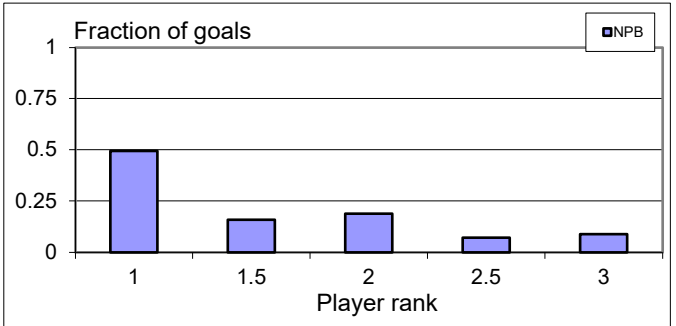

Player points since 2006

Winter 2024

March 14, 2025

Name	Games	Goals	Asists	Points/Game	Name	Games	Goals	Asists	Points/Game	Name	Games	Goals	Asists	Points/Game
Ahlquist S.	177	53	75	0.72	Gal J.	147	190	130	2.18	O'Brien C.	379	43	159	0.53
Baalrud S.	17	12	5	1.00	Gilson T.	527	133	181	0.60	O'Brien M.	355	305	299	1.70
Barden A.	18	1	2	0.17	Grant J.	160	8	40	0.30	Opsahl Jeff	394	194	214	1.04
Barnes J.	659	0	14	0.02	Grantham L.	816	401	414	1.00	Oxender A.	155	77	70	0.95
Barnes P.	884	215	361	0.65	Greene S.	347	0	0	0.00	Parks C.	123	0	6	0.05
Barry J.	30	9	20	0.97	Gregory A.	701	127	207	0.48	Paterson A.	247	32	68	0.40
Bartolacci A.	35	17	8	0.71	Gregory E.	287	58	101	0.55	Pawlowski B.	211	74	59	0.63
Blackburn R.	288	77	96	0.60	Grenham R.	357	40	87	0.36	Peal D.	438	39	93	0.30
Bogard S.	772	243	279	0.68	Hall E.	251	159	132	1.16	Perkins T.	212	114	98	1.00
Bonkowski C.	80	67	59	1.58	Heald D.	197	11	40	0.26	Perry B.	549	290	399	1.26
Bourne B.	55	20	32	0.95	Hescheles D.	217	83	65	0.68	Peterson S.	349	147	184	0.95
Boutin J.	692	174	252	0.62	Hula A.	73	4	9	0.18	Pokorney M.	785	579	444	1.30
Carlson C.	204	162	120	1.38	Huntzicker D.	337	428	261	2.04	Porter J.	157	135	83	1.39
Church M.	218	58	88	0.67	Jefferson D.	147	80	55	0.92	Reinholt S.	624	70	157	0.36
Ciatti A.	96	0	0	0.00	Jilek J.	34	23	16	1.15	Rensberger T.	573	23	97	0.21
Cieciak C.	408	1	8	0.02	Joffe Bryan	35	10	12	0.63	Reyes P.	593	143	165	0.52
Clavier A.	302	133	144	0.92	Joffe E.	424	401	249	1.53	Roberts J.	446	92	186	0.62
Conley J.	172	34	28	0.36	Joffe M.	416	230	292	1.25	Rouse C.	169	12	34	0.27
Copp A.	372	20	145	0.44	Johnson A.	737	15	146	0.22	Sarosi M.	745	174	219	0.53
Crawford M.	169	76	75	0.89	Jordan N.	33	27	20	1.42	Schroeder D.	576	2	6	0.01
Crichton J.	766	248	281	0.69	Kessler S.	352	65	86	0.43	Schueler D.	574	83	201	0.49
Daum K.	15	0	0	0.00	Kless J.	465	71	123	0.42	Stefan A.	388	56	70	0.32
DeWolfe S.	841	71	197	0.32	Kroll J.	841	439	433	1.04	Stevens D.	167	135	105	1.44
DeWolfe T.	393	163	176	0.86	Langrock E.	52	5	13	0.35	Stoller C.	154	0	0	0.00
Dickinson G.	104	61	43	1.00	Larson E.	143	66	75	0.99	Sturgeon R.	697	161	231	0.56
Dillen K.	62	10	22	0.52	Lobdell G.	324	54	90	0.44	Talusan P.	114	21	20	0.36
Edwards S.	199	28	65	0.47	Lynn K.	33	5	3	0.24	Teeter J.	140	16	36	0.37
Ellies B.	277	103	95	0.71	Macgillivray C.	625	79	165	0.39	Udager A.	77	25	36	0.79
Erps R.	323	29	69	0.30	Maltese C.	53	49	32	1.53	Vaughn C.	281	131	108	0.85
Erps S.	742	633	478	1.50	McBride R.	169	51	62	0.67	Verburg A.	182	0	0	0.00
Fisher J.	706	13	154	0.24	McClelland J.	847	107	287	0.47	Waltz S.	176	52	38	0.51
Fitzpatrick M.	457	242	203	0.97	Milliken S.	126	13	13	0.21	Weiler C.	119	62	57	1.00
Forward J.	672	236	309	0.81	Montalban A.	51	30	40	1.37	Weiler M.	37	0	0	0.00
Foster D.	485	327	246	1.18	Nalepa A.	187	25	56	0.43	Wells S.	147	80	56	0.93
Foster M.	463	40	88	0.28	Navarre G.	592	163	174	0.57	Wilkins F.	138	20	26	0.33
Frantzeskakis P.	702	78	223	0.43	Nesbitt R.	159	16	45	0.38	Wilson Ken	320	60	90	0.47
Frusti P.	183	176	110	1.56	Nilsson J.	113	83	76	1.41					

*Games = Total number of possible games played starting in September 2006 including games played as a substitute.

Goals by Ranking

Winter 2024

March 14, 2025

Goals are normalized by the number of players at each rank level.