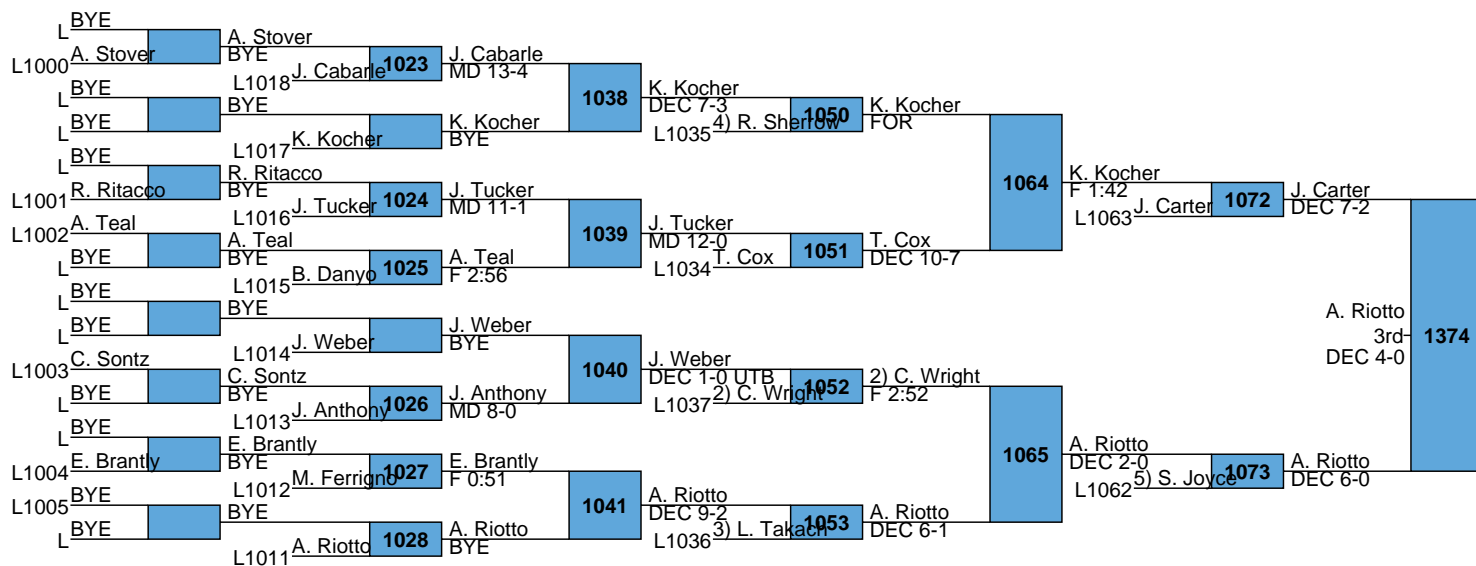

L870 D. DeLorenzo F 1:57 1422
L871 D. DeLorenzo DEC 4-2
F. Andersen 5th
DEC 8-6

L866 J. Tarantino DEC 9-8 873
L867 3) J. Rocco MD 12-0
DEC 4-2 SV

L1072 K. Kocher
DEC 7-2
5th
L1073 S. Joyce
DEC 6-0
F 2:29

L1064 T. Cox
F 1:42
2) C. Wright
L1065 DEC 2-0
F 0:22

[NH1] Michael Valenza Cranford

[UN1] Luke Goss Spazz **466**

3) L. Goss
F 0:21

1331

3) L. Goss
1st
DEC 4-1

[NH2] John Ryneanson Delware Valley

[LA1] Hunter Struble Lakeland **467**