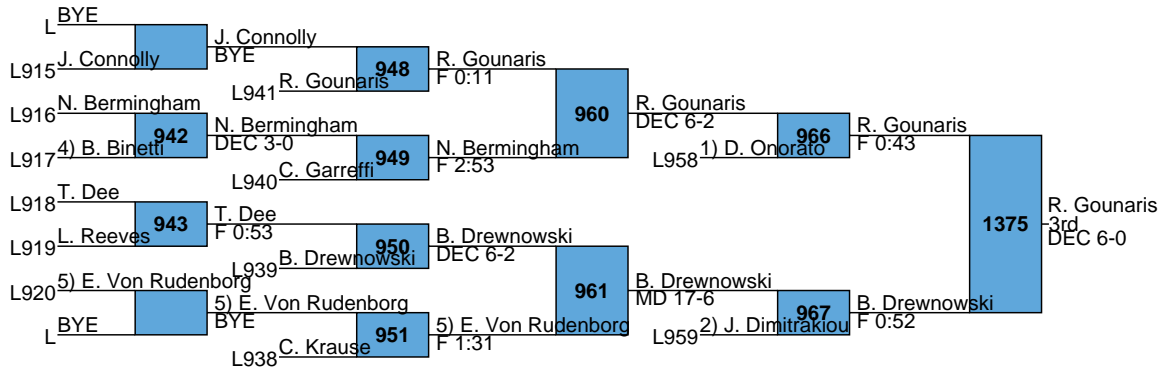

L870 D. DeLorenzo F 1:57 1422
L871 D. DeLorenzo DEC 4-2
F. Andersen 5th
DEC 8-6

L866 J. Tarantino DEC 9-8 873
L867 3) J. Rocco MD 12-0
DEC 4-2 SV

L1072 K. Kocher
DEC 7-2
5th
L1073 S. Joyce
DEC 6-0
F 2:29

L1064 T. Cox
F 1:42
2) C. Wright
L1065 DEC 2-0
F 0:22

[NH1] Michael Valenza Cranford

[UN1] Luke Goss Spazz **466**

3) L. Goss
F 0:21

1331

3) L. Goss
1st
DEC 4-1

[NH2] John Ryneanson Delware Valley

[LA1] Hunter Struble Lakeland **467**