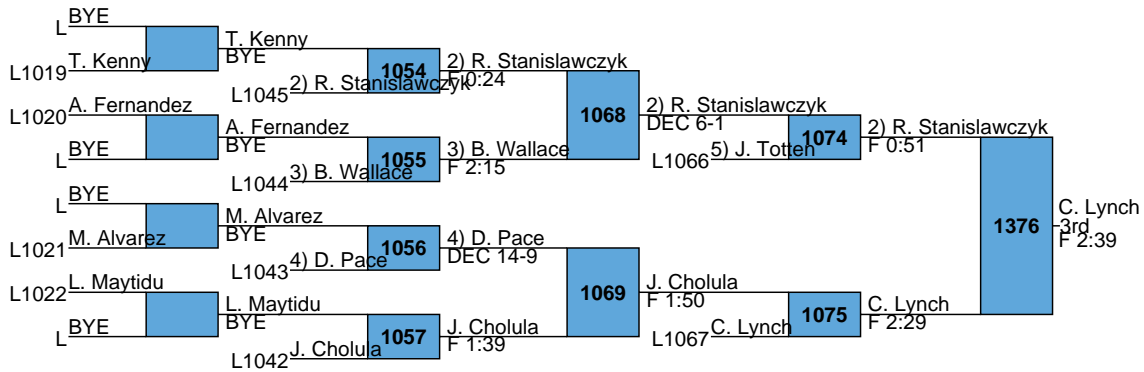

L870 D. DeLorenzo F 1:57 1422
L871 D. DeLorenzo DEC 4-2
F. Andersen 5th
DEC 8-6

L866 J. Tarantino DEC 9-8 873
L867 3) J. Rocco MD 12-0
DEC 4-2 SV

L1072 K. Kocher
DEC 7-2
5th
L1073 S. Joyce
DEC 6-0
F 2:29

L1064 T. Cox
F 1:42
2) C. Wright
L1065 DEC 2-0
F 0:22

[NH1] Michael Valenza Cranford

[UN1] Luke Goss Spazz **466**

3) L. Goss
F 0:21

1331

3) L. Goss
1st
DEC 4-1

[NH2] John Ryneanson Delware Valley

[LA1] Hunter Struble Lakeland **467**