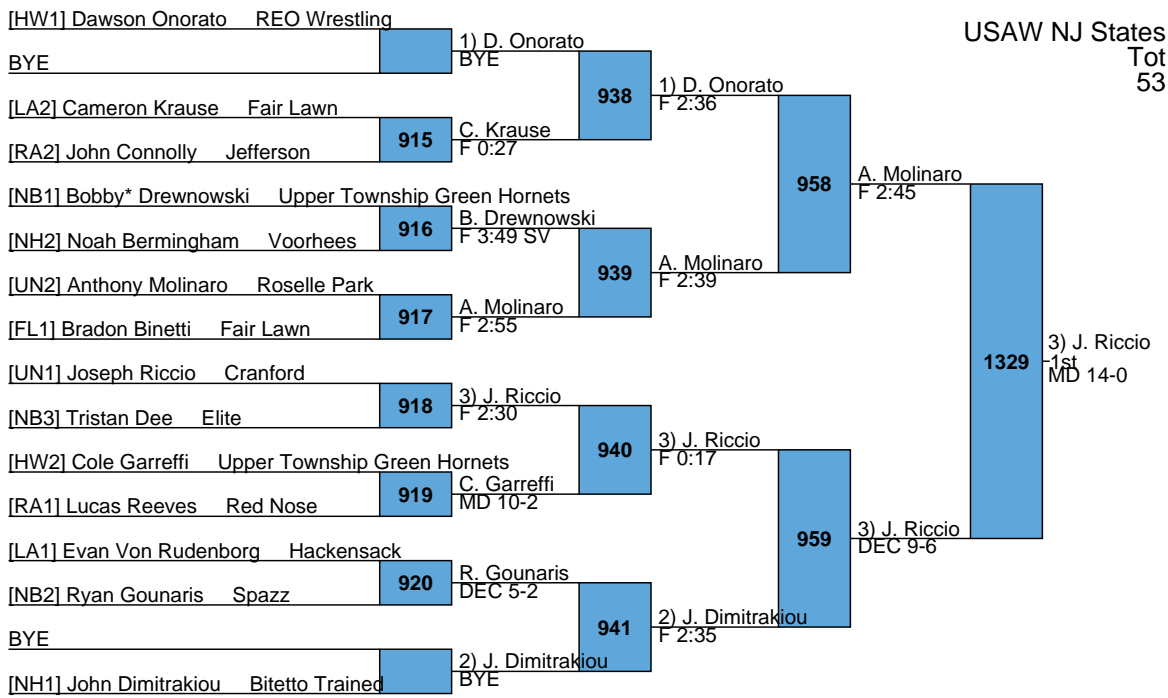

L870 D. DeLorenzo F 1:57 1422
L871 D. DeLorenzo DEC 4-2
F. Andersen 5th
DEC 8-6

L866 J. Tarantino DEC 9-8 873
L867 3) J. Rocco MD 12-0
DEC 4-2 SV

L1072 K. Kocher
DEC 7-2
5th
L1073 S. Joyce
DEC 6-0
F 2:29

L1064 T. Cox
F 1:42
2) C. Wright
L1065 DEC 2-0
F 0:22

[NH1] Michael Valenza Cranford

[UN1] Luke Goss Spazz **466**

3) L. Goss
F 0:21

1331

3) L. Goss
1st
DEC 4-1

[NH2] John Ryneanson Delware Valley

[LA1] Hunter Struble Lakeland **467**