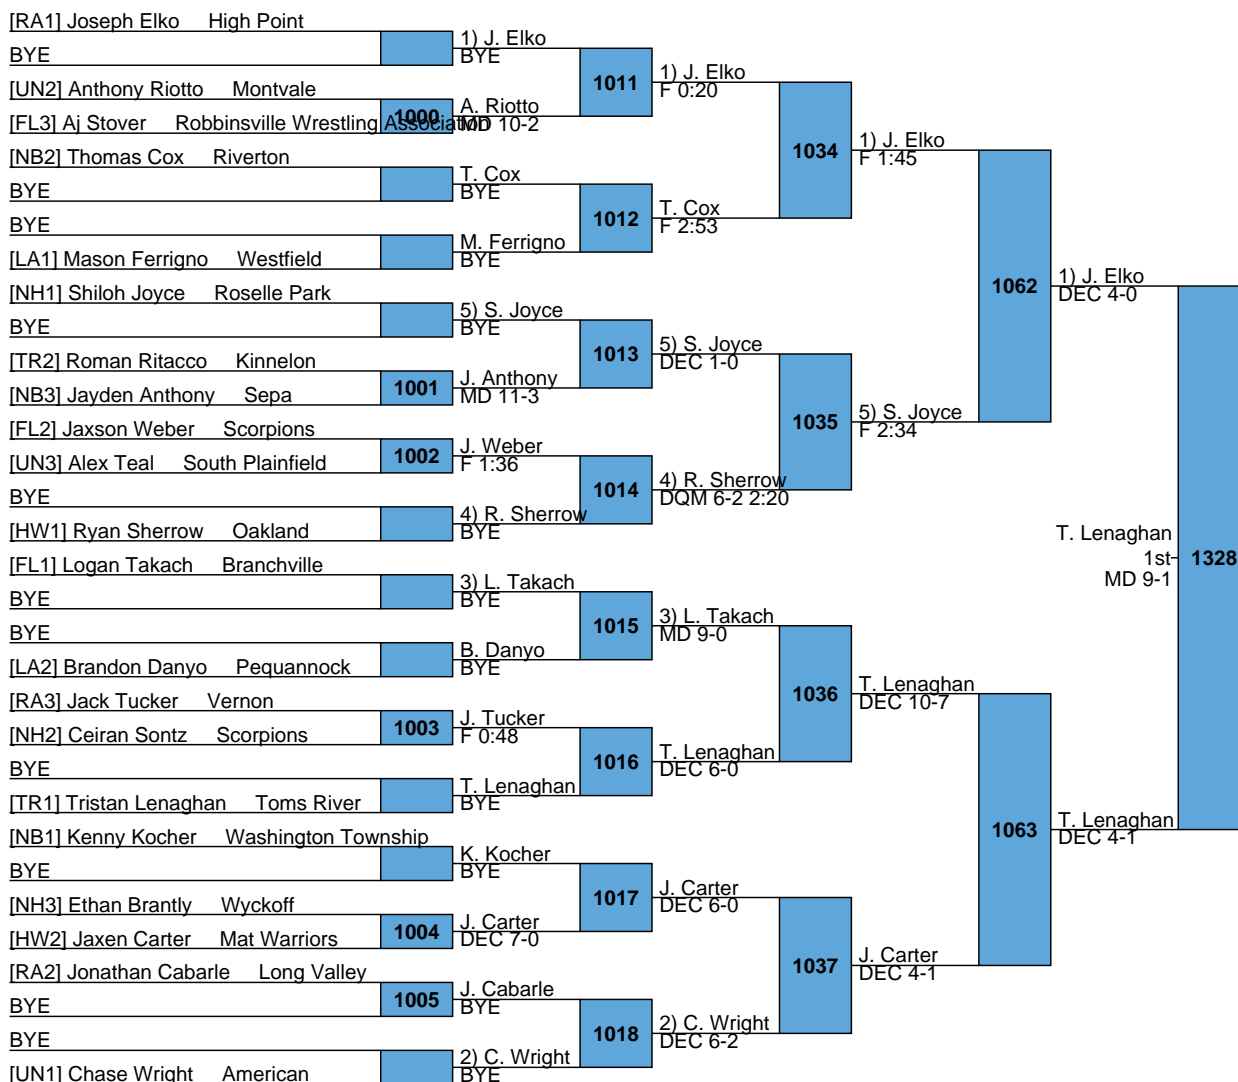

L870 D. DeLorenzo F 1:57 1422
L871 D. DeLorenzo DEC 4-2
F. Andersen 5th
DEC 8-6

L866 J. Tarantino DEC 9-8 873
L867 3) J. Rocco MD 12-0
DEC 4-2 SV

L1072 K. Kocher
DEC 7-2
5th
L1073 S. Joyce
DEC 6-0
F 2:29

L1064 T. Cox
F 1:42
2) C. Wright
L1065 DEC 2-0
F 0:22

[NH1] Michael Valenza Cranford

[UN1] Luke Goss Spazz **466**

3) L. Goss
F 0:21

1331

3) L. Goss
1st
DEC 4-1

[NH2] John Ryneanson Delware Valley

[LA1] Hunter Struble Lakeland **467**