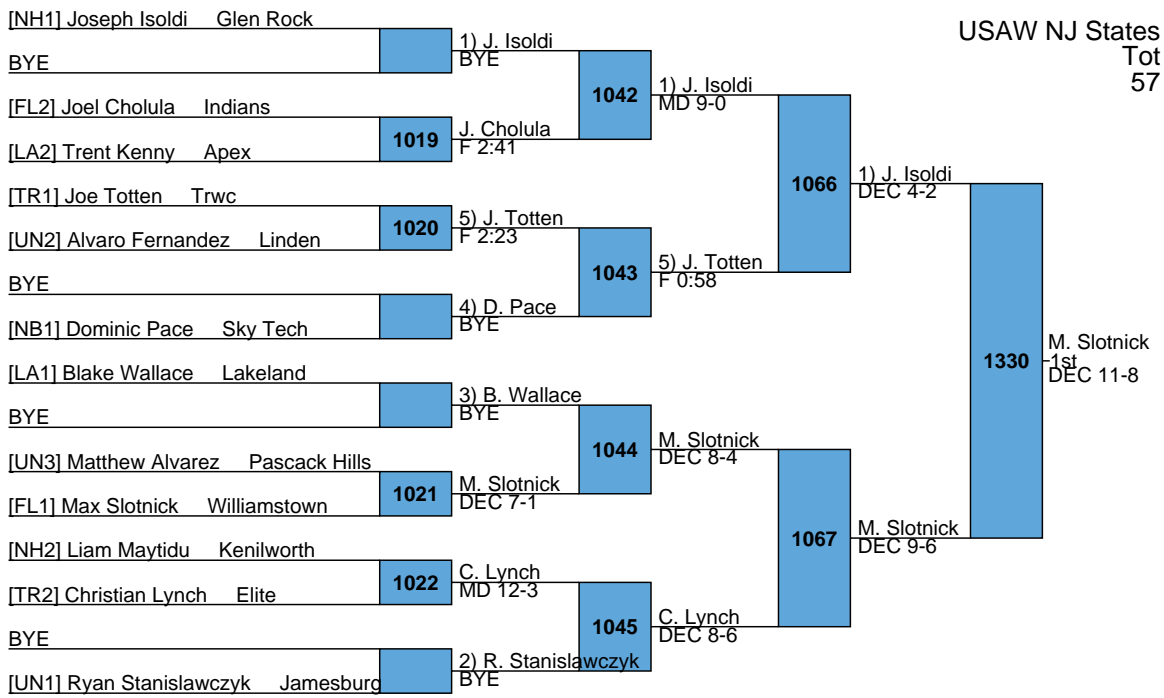

L870 D. DeLorenzo F 1:57 1422
L871 D. DeLorenzo DEC 4-2
F. Andersen 5th
DEC 8-6

L866 J. Tarantino DEC 9-8 873
L867 3) J. Rocco MD 12-0
DEC 4-2 SV

L1072 K. Kocher
DEC 7-2
5th
L1073 S. Joyce
DEC 6-0
F 2:29

L1064 T. Cox
F 1:42
2) C. Wright
L1065 DEC 2-0
F 0:22

[NH1] Michael Valenza Cranford

[UN1] Luke Goss Spazz **466**

3) L. Goss
F 0:21

1331

3) L. Goss
1st
DEC 4-1

[NH2] John Ryneanson Delware Valley

[LA1] Hunter Struble Lakeland **467**