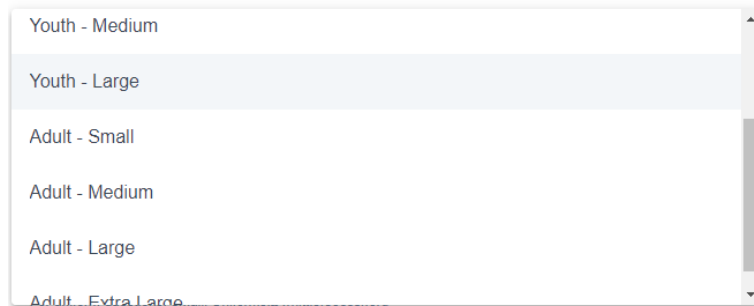

4. Verifica el tamaño seleccionado para tu jugador.
  - a. Si necesitas hacer un cambio, utiliza el menú desplegable.