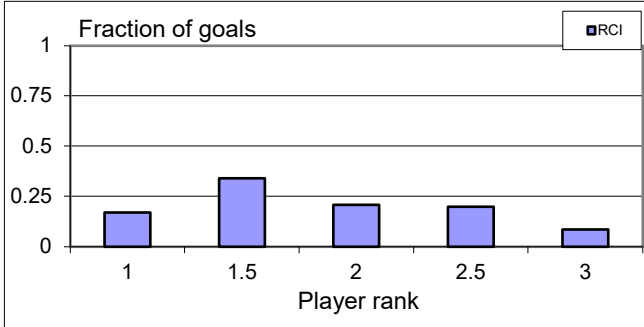

Player points since 2006

Winter 2024
February 7, 2025

Name	Games	Goals	Asists	Points/Game	Name	Games	Goals	Asists	Points/Game	Name	Games	Goals	Asists	Points/Game
Ahlquist S.	172	52	73	0.73	Gal J.	142	183	123	2.15	O'Brien C.	379	43	159	0.53
Baalrud S.	12	4	4	0.67	Gilson T.	524	133	178	0.59	O'Brien M.	351	302	297	1.71
Barden A.	13	1	1	0.15	Grant J.	157	8	40	0.31	Opsahl Jeff	391	194	214	1.04
Barnes J.	656	0	14	0.02	Grantham L.	813	401	414	1.00	Oxender A.	151	75	68	0.95
Barnes P.	880	213	360	0.65	Greene S.	343	0	0	0.00	Parks C.	118	0	6	0.05
Barry J.	30	9	20	0.97	Gregory A.	696	126	206	0.48	Paterson A.	243	30	64	0.39
Bartolacci A.	31	16	7	0.74	Gregory E.	282	58	99	0.56	Pawlowski B.	206	72	58	0.63
Blackburn R.	283	77	93	0.60	Grenham R.	352	40	87	0.36	Peal D.	433	39	92	0.30
Bogard S.	767	242	278	0.68	Hall E.	248	158	132	1.17	Perkins T.	209	112	96	1.00
Bonkowski C.	76	64	56	1.58	Heald D.	193	10	39	0.25	Perry B.	547	290	399	1.26
Bourne B.	51	17	30	0.92	Hescheles D.	213	82	64	0.69	Peterson S.	345	147	181	0.95
Boutin J.	687	174	250	0.62	Hula A.	69	4	9	0.19	Pokorney M.	781	576	443	1.30
Carlson C.	202	162	118	1.39	Huntzicker D.	333	421	258	2.04	Porter J.	153	135	80	1.41
Church M.	213	58	86	0.68	Jefferson D.	142	79	54	0.94	Reinholt S.	621	70	157	0.37
Ciatti A.	94	0	0	0.00	Jilek J.	29	21	15	1.24	Rensberger T.	569	23	97	0.21
Cieciak C.	403	1	8	0.02	Joffe Bryan	30	8	11	0.63	Reyes P.	589	143	165	0.52
Clavier A.	298	132	144	0.93	Joffe E.	419	398	244	1.53	Roberts J.	446	92	186	0.62
Conley J.	168	34	25	0.35	Joffe M.	411	228	289	1.26	Rouse C.	164	12	34	0.28
Copp A.	371	20	145	0.44	Johnson A.	733	15	146	0.22	Sarosi M.	743	174	219	0.53
Crawford M.	166	76	75	0.91	Jordan N.	29	25	17	1.45	Schroeder D.	571	2	6	0.01
Crichton J.	761	248	279	0.69	Kessler S.	347	65	85	0.43	Schueler D.	572	83	201	0.50
Daum K.	12	0	0	0.00	Kless J.	460	71	122	0.42	Stefan A.	383	55	70	0.33
DeWolfe S.	837	71	197	0.32	Kroll J.	837	439	432	1.04	Stevens D.	162	134	105	1.48
DeWolfe T.	390	163	176	0.87	Langrock E.	49	5	12	0.35	Stoller C.	149	0	0	0.00
Dickinson G.	100	60	41	1.01	Larson E.	140	66	74	1.00	Sturgeon R.	692	161	231	0.57
Dillen K.	58	9	22	0.53	Lobdell G.	322	53	90	0.44	Talusan P.	111	21	20	0.37
Edwards S.	196	28	64	0.47	Lynn K.	30	5	2	0.23	Teeter J.	135	16	34	0.37
Ellies B.	272	102	94	0.72	Macgillivray C.	623	79	165	0.39	Udager A.	72	24	34	0.81
Erps R.	320	29	69	0.31	Maltese C.	49	46	31	1.57	Vaughn C.	277	131	107	0.86
Erps S.	738	629	476	1.50	McBride R.	164	49	60	0.66	Verburg A.	178	0	0	0.00
Fisher J.	701	12	154	0.24	McClelland J.	843	107	286	0.47	Waltz S.	171	51	38	0.52
Fitzpatrick M.	454	238	202	0.97	Milliken S.	122	12	11	0.19	Weiler C.	114	61	52	0.99
Forward J.	669	236	309	0.81	Montalban A.	48	30	39	1.44	Weiler M.	33	0	0	0.00
Foster D.	481	326	245	1.19	Nalepa A.	182	25	55	0.44	Wells S.	142	76	56	0.93
Foster M.	459	40	88	0.28	Navarre G.	587	163	174	0.57	Wilkins F.	135	20	26	0.34
Frantzeskakis P.	697	78	221	0.43	Nesbitt R.	154	16	44	0.39	Wilson Ken	316	60	89	0.47
Frusti P.	179	173	108	1.57	Nilsson J.	108	78	73	1.40					

*Games = Total number of possible games played starting in September 2006 including games played as a substitute.

Goals by Ranking

Winter 2024

February 7, 2025

Goals are normalized by the number of players at each rank level.