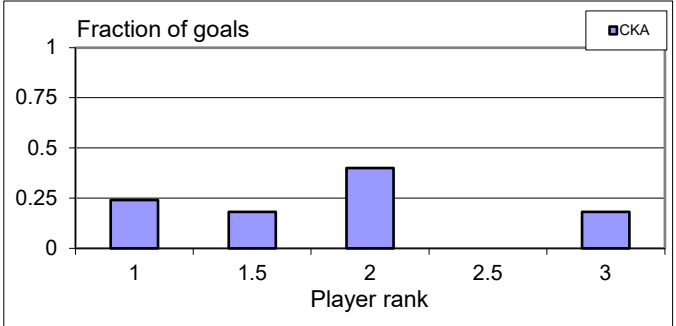

Player points since 2006

Winter 2024
February 7, 2025

Name	Games	Goals	Asists	Points/Game	Name	Games	Goals	Asists	Points/Game	Name	Games	Goals	Asists	Points/Game
Ahlquist S.	172	52	73	0.73	Gal J.	142	183	123	2.15	O'Brien C.	379	43	159	0.53
Baalrud S.	12	4	4	0.67	Gilson T.	524	133	178	0.59	O'Brien M.	351	302	297	1.71
Barden A.	13	1	1	0.15	Grant J.	157	8	40	0.31	Opsahl Jeff	391	194	214	1.04
Barnes J.	656	0	14	0.02	Grantham L.	813	401	414	1.00	Oxender A.	151	75	68	0.95
Barnes P.	880	213	360	0.65	Greene S.	343	0	0	0.00	Parks C.	118	0	6	0.05
Barry J.	30	9	20	0.97	Gregory A.	696	126	206	0.48	Paterson A.	243	30	64	0.39
Bartolacci A.	31	16	7	0.74	Gregory E.	282	58	99	0.56	Pawlowski B.	206	72	58	0.63
Blackburn R.	283	77	93	0.60	Grenham R.	352	40	87	0.36	Peal D.	433	39	92	0.30
Bogard S.	767	242	278	0.68	Hall E.	248	158	132	1.17	Perkins T.	209	112	96	1.00
Bonkowski C.	76	64	56	1.58	Heald D.	193	10	39	0.25	Perry B.	547	290	399	1.26
Bourne B.	51	17	30	0.92	Hescheles D.	213	82	64	0.69	Peterson S.	345	147	181	0.95
Boutin J.	687	174	250	0.62	Hula A.	69	4	9	0.19	Pokorney M.	781	576	443	1.30
Carlson C.	202	162	118	1.39	Huntzicker D.	333	421	258	2.04	Porter J.	153	135	80	1.41
Church M.	213	58	86	0.68	Jefferson D.	142	79	54	0.94	Reinholt S.	621	70	157	0.37
Ciatti A.	94	0	0	0.00	Jilek J.	29	21	15	1.24	Rensberger T.	569	23	97	0.21
Cieciak C.	403	1	8	0.02	Joffe Bryan	30	8	11	0.63	Reyes P.	589	143	165	0.52
Clavier A.	298	132	144	0.93	Joffe E.	419	398	244	1.53	Roberts J.	446	92	186	0.62
Conley J.	168	34	25	0.35	Joffe M.	411	228	289	1.26	Rouse C.	164	12	34	0.28
Copp A.	371	20	145	0.44	Johnson A.	733	15	146	0.22	Sarosi M.	743	174	219	0.53
Crawford M.	166	76	75	0.91	Jordan N.	29	25	17	1.45	Schroeder D.	571	2	6	0.01
Crichton J.	761	248	279	0.69	Kessler S.	347	65	85	0.43	Schueler D.	572	83	201	0.50
Daum K.	12	0	0	0.00	Kless J.	460	71	122	0.42	Stefan A.	383	55	70	0.33
DeWolfe S.	837	71	197	0.32	Kroll J.	837	439	432	1.04	Stevens D.	162	134	105	1.48
DeWolfe T.	390	163	176	0.87	Langrock E.	49	5	12	0.35	Stoller C.	149	0	0	0.00
Dickinson G.	100	60	41	1.01	Larson E.	140	66	74	1.00	Sturgeon R.	692	161	231	0.57
Dillen K.	58	9	22	0.53	Lobdell G.	322	53	90	0.44	Talusan P.	111	21	20	0.37
Edwards S.	196	28	64	0.47	Lynn K.	30	5	2	0.23	Teeter J.	135	16	34	0.37
Ellies B.	272	102	94	0.72	Macgillivray C.	623	79	165	0.39	Udager A.	72	24	34	0.81
Erps R.	320	29	69	0.31	Maltese C.	49	46	31	1.57	Vaughn C.	277	131	107	0.86
Erps S.	738	629	476	1.50	McBride R.	164	49	60	0.66	Verburg A.	178	0	0	0.00
Fisher J.	701	12	154	0.24	McClelland J.	843	107	286	0.47	Waltz S.	171	51	38	0.52
Fitzpatrick M.	454	238	202	0.97	Milliken S.	122	12	11	0.19	Weiler C.	114	61	52	0.99
Forward J.	669	236	309	0.81	Montalban A.	48	30	39	1.44	Weiler M.	33	0	0	0.00
Foster D.	481	326	245	1.19	Nalepa A.	182	25	55	0.44	Wells S.	142	76	56	0.93
Foster M.	459	40	88	0.28	Navarre G.	587	163	174	0.57	Wilkins F.	135	20	26	0.34
Frantzeskakis P.	697	78	221	0.43	Nesbitt R.	154	16	44	0.39	Wilson Ken	316	60	89	0.47
Frusti P.	179	173	108	1.57	Nilsson J.	108	78	73	1.40					

*Games = Total number of possible games played starting in September 2006 including games played as a substitute.

Goals by Ranking

Winter 2024

February 7, 2025

Goals are normalized by the number of players at each rank level.