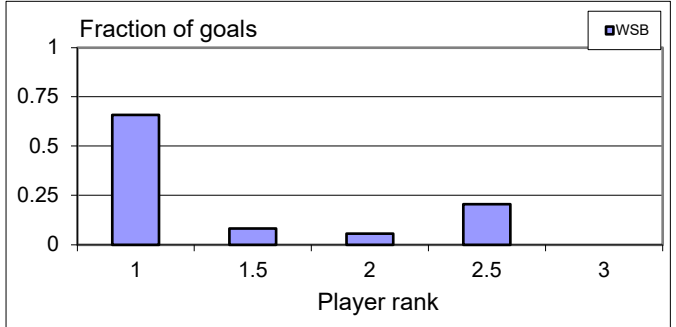

Player points since 2006

Winter 2024
February 7, 2025

Name	Games	Goals	Asists	Points/Game	Name	Games	Goals	Asists	Points/Game	Name	Games	Goals	Asists	Points/Game
Ahlquist S.	172	52	73	0.73	Gal J.	142	183	123	2.15	O'Brien C.	379	43	159	0.53
Baalrud S.	12	4	4	0.67	Gilson T.	524	133	178	0.59	O'Brien M.	351	302	297	1.71
Barden A.	13	1	1	0.15	Grant J.	157	8	40	0.31	Opsahl Jeff	391	194	214	1.04
Barnes J.	656	0	14	0.02	Grantham L.	813	401	414	1.00	Oxender A.	151	75	68	0.95
Barnes P.	880	213	360	0.65	Greene S.	343	0	0	0.00	Parks C.	118	0	6	0.05
Barry J.	30	9	20	0.97	Gregory A.	696	126	206	0.48	Paterson A.	243	30	64	0.39
Bartolacci A.	31	16	7	0.74	Gregory E.	282	58	99	0.56	Pawlowski B.	206	72	58	0.63
Blackburn R.	283	77	93	0.60	Grenham R.	352	40	87	0.36	Peal D.	433	39	92	0.30
Bogard S.	767	242	278	0.68	Hall E.	248	158	132	1.17	Perkins T.	209	112	96	1.00
Bonkowski C.	76	64	56	1.58	Heald D.	193	10	39	0.25	Perry B.	547	290	399	1.26
Bourne B.	51	17	30	0.92	Hescheles D.	213	82	64	0.69	Peterson S.	345	147	181	0.95
Boutin J.	687	174	250	0.62	Hula A.	69	4	9	0.19	Pokorney M.	781	576	443	1.30
Carlson C.	202	162	118	1.39	Huntzicker D.	333	421	258	2.04	Porter J.	153	135	80	1.41
Church M.	213	58	86	0.68	Jefferson D.	142	79	54	0.94	Reinholt S.	621	70	157	0.37
Ciatti A.	94	0	0	0.00	Jilek J.	29	21	15	1.24	Rensberger T.	569	23	97	0.21
Cieciak C.	403	1	8	0.02	Joffe Bryan	30	8	11	0.63	Reyes P.	589	143	165	0.52
Clavier A.	298	132	144	0.93	Joffe E.	419	398	244	1.53	Roberts J.	446	92	186	0.62
Conley J.	168	34	25	0.35	Joffe M.	411	228	289	1.26	Rouse C.	164	12	34	0.28
Copp A.	371	20	145	0.44	Johnson A.	733	15	146	0.22	Sarosi M.	743	174	219	0.53
Crawford M.	166	76	75	0.91	Jordan N.	29	25	17	1.45	Schroeder D.	571	2	6	0.01
Crichton J.	761	248	279	0.69	Kessler S.	347	65	85	0.43	Schueler D.	572	83	201	0.50
Daum K.	12	0	0	0.00	Kless J.	460	71	122	0.42	Stefan A.	383	55	70	0.33
DeWolfe S.	837	71	197	0.32	Kroll J.	837	439	432	1.04	Stevens D.	162	134	105	1.48
DeWolfe T.	390	163	176	0.87	Langrock E.	49	5	12	0.35	Stoller C.	149	0	0	0.00
Dickinson G.	100	60	41	1.01	Larson E.	140	66	74	1.00	Sturgeon R.	692	161	231	0.57
Dillen K.	58	9	22	0.53	Lobdell G.	322	53	90	0.44	Talusan P.	111	21	20	0.37
Edwards S.	196	28	64	0.47	Lynn K.	30	5	2	0.23	Teeter J.	135	16	34	0.37
Ellies B.	272	102	94	0.72	Macgillivray C.	623	79	165	0.39	Udager A.	72	24	34	0.81
Erps R.	320	29	69	0.31	Maltese C.	49	46	31	1.57	Vaughn C.	277	131	107	0.86
Erps S.	738	629	476	1.50	McBride R.	164	49	60	0.66	Verburg A.	178	0	0	0.00
Fisher J.	701	12	154	0.24	McClelland J.	843	107	286	0.47	Waltz S.	171	51	38	0.52
Fitzpatrick M.	454	238	202	0.97	Milliken S.	122	12	11	0.19	Weiler C.	114	61	52	0.99
Forward J.	669	236	309	0.81	Montalban A.	48	30	39	1.44	Weiler M.	33	0	0	0.00
Foster D.	481	326	245	1.19	Nalepa A.	182	25	55	0.44	Wells S.	142	76	56	0.93
Foster M.	459	40	88	0.28	Navarre G.	587	163	174	0.57	Wilkins F.	135	20	26	0.34
Frantzeskakis P.	697	78	221	0.43	Nesbitt R.	154	16	44	0.39	Wilson Ken	316	60	89	0.47
Frusti P.	179	173	108	1.57	Nilsson J.	108	78	73	1.40					

*Games = Total number of possible games played starting in September 2006 including games played as a substitute.

Goals by Ranking

Winter 2024

February 7, 2025

Goals are normalized by the number of players at each rank level.