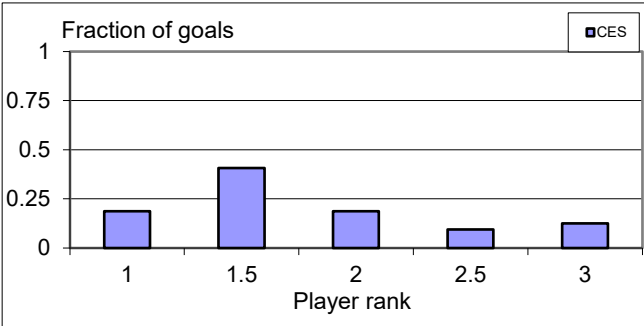

Player points since 2006

Winter 2024
February 7, 2025

Name	Games	Goals	Asists	Points/Game	Name	Games	Goals	Asists	Points/Game	Name	Games	Goals	Asists	Points/Game
Ahlquist S.	172	52	73	0.73	Gal J.	142	183	123	2.15	O'Brien C.	379	43	159	0.53
Baalrud S.	12	4	4	0.67	Gilson T.	524	133	178	0.59	O'Brien M.	351	302	297	1.71
Barden A.	13	1	1	0.15	Grant J.	157	8	40	0.31	Opsahl Jeff	391	194	214	1.04
Barnes J.	656	0	14	0.02	Grantham L.	813	401	414	1.00	Oxender A.	151	75	68	0.95
Barnes P.	880	213	360	0.65	Greene S.	343	0	0	0.00	Parks C.	118	0	6	0.05
Barry J.	30	9	20	0.97	Gregory A.	696	126	206	0.48	Paterson A.	243	30	64	0.39
Bartolacci A.	31	16	7	0.74	Gregory E.	282	58	99	0.56	Pawlowski B.	206	72	58	0.63
Blackburn R.	283	77	93	0.60	Grenham R.	352	40	87	0.36	Peal D.	433	39	92	0.30
Bogard S.	767	242	278	0.68	Hall E.	248	158	132	1.17	Perkins T.	209	112	96	1.00
Bonkowski C.	76	64	56	1.58	Heald D.	193	10	39	0.25	Perry B.	547	290	399	1.26
Bourne B.	51	17	30	0.92	Hescheles D.	213	82	64	0.69	Peterson S.	345	147	181	0.95
Boutin J.	687	174	250	0.62	Hula A.	69	4	9	0.19	Pokorney M.	781	576	443	1.30
Carlson C.	202	162	118	1.39	Huntzicker D.	333	421	258	2.04	Porter J.	153	135	80	1.41
Church M.	213	58	86	0.68	Jefferson D.	142	79	54	0.94	Reinholt S.	621	70	157	0.37
Ciatti A.	94	0	0	0.00	Jilek J.	29	21	15	1.24	Rensberger T.	569	23	97	0.21
Cieciak C.	403	1	8	0.02	Joffe Bryan	30	8	11	0.63	Reyes P.	589	143	165	0.52
Clavier A.	298	132	144	0.93	Joffe E.	419	398	244	1.53	Roberts J.	446	92	186	0.62
Conley J.	168	34	25	0.35	Joffe M.	411	228	289	1.26	Rouse C.	164	12	34	0.28
Copp A.	371	20	145	0.44	Johnson A.	733	15	146	0.22	Sarosi M.	743	174	219	0.53
Crawford M.	166	76	75	0.91	Jordan N.	29	25	17	1.45	Schroeder D.	571	2	6	0.01
Crichton J.	761	248	279	0.69	Kessler S.	347	65	85	0.43	Schueler D.	572	83	201	0.50
Daum K.	12	0	0	0.00	Kless J.	460	71	122	0.42	Stefan A.	383	55	70	0.33
DeWolfe S.	837	71	197	0.32	Kroll J.	837	439	432	1.04	Stevens D.	162	134	105	1.48
DeWolfe T.	390	163	176	0.87	Langrock E.	49	5	12	0.35	Stoller C.	149	0	0	0.00
Dickinson G.	100	60	41	1.01	Larson E.	140	66	74	1.00	Sturgeon R.	692	161	231	0.57
Dillen K.	58	9	22	0.53	Lobdell G.	322	53	90	0.44	Talusan P.	111	21	20	0.37
Edwards S.	196	28	64	0.47	Lynn K.	30	5	2	0.23	Teeter J.	135	16	34	0.37
Ellies B.	272	102	94	0.72	Macgillivray C.	623	79	165	0.39	Udager A.	72	24	34	0.81
Erps R.	320	29	69	0.31	Maltese C.	49	46	31	1.57	Vaughn C.	277	131	107	0.86
Erps S.	738	629	476	1.50	McBride R.	164	49	60	0.66	Verburg A.	178	0	0	0.00
Fisher J.	701	12	154	0.24	McClelland J.	843	107	286	0.47	Waltz S.	171	51	38	0.52
Fitzpatrick M.	454	238	202	0.97	Milliken S.	122	12	11	0.19	Weiler C.	114	61	52	0.99
Forward J.	669	236	309	0.81	Montalban A.	48	30	39	1.44	Weiler M.	33	0	0	0.00
Foster D.	481	326	245	1.19	Nalepa A.	182	25	55	0.44	Wells S.	142	76	56	0.93
Foster M.	459	40	88	0.28	Navarre G.	587	163	174	0.57	Wilkins F.	135	20	26	0.34
Frantzeskakis P.	697	78	221	0.43	Nesbitt R.	154	16	44	0.39	Wilson Ken	316	60	89	0.47
Frusti P.	179	173	108	1.57	Nilsson J.	108	78	73	1.40					

*Games = Total number of possible games played starting in September 2006 including games played as a substitute.

Goals by Ranking

Winter 2024

February 7, 2025

Goals are normalized by the number of players at each rank level.