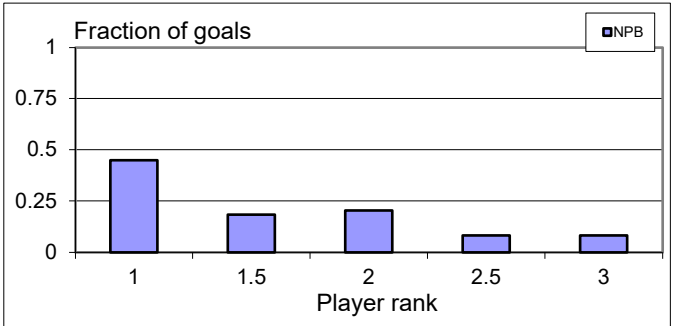

Player points since 2006

Winter 2024
February 7, 2025

Name	Games	Goals	Asists	Points/Game	Name	Games	Goals	Asists	Points/Game	Name	Games	Goals	Asists	Points/Game
Ahlquist S.	172	52	73	0.73	Gal J.	142	183	123	2.15	O'Brien C.	379	43	159	0.53
Baalrud S.	12	4	4	0.67	Gilson T.	524	133	178	0.59	O'Brien M.	351	302	297	1.71
Barden A.	13	1	1	0.15	Grant J.	157	8	40	0.31	Opsahl Jeff	391	194	214	1.04
Barnes J.	656	0	14	0.02	Grantham L.	813	401	414	1.00	Oxender A.	151	75	68	0.95
Barnes P.	880	213	360	0.65	Greene S.	343	0	0	0.00	Parks C.	118	0	6	0.05
Barry J.	30	9	20	0.97	Gregory A.	696	126	206	0.48	Paterson A.	243	30	64	0.39
Bartolacci A.	31	16	7	0.74	Gregory E.	282	58	99	0.56	Pawlowski B.	206	72	58	0.63
Blackburn R.	283	77	93	0.60	Grenham R.	352	40	87	0.36	Peal D.	433	39	92	0.30
Bogard S.	767	242	278	0.68	Hall E.	248	158	132	1.17	Perkins T.	209	112	96	1.00
Bonkowski C.	76	64	56	1.58	Heald D.	193	10	39	0.25	Perry B.	547	290	399	1.26
Bourne B.	51	17	30	0.92	Hescheles D.	213	82	64	0.69	Peterson S.	345	147	181	0.95
Boutin J.	687	174	250	0.62	Hula A.	69	4	9	0.19	Pokorney M.	781	576	443	1.30
Carlson C.	202	162	118	1.39	Huntzicker D.	333	421	258	2.04	Porter J.	153	135	80	1.41
Church M.	213	58	86	0.68	Jefferson D.	142	79	54	0.94	Reinholt S.	621	70	157	0.37
Ciatti A.	94	0	0	0.00	Jilek J.	29	21	15	1.24	Rensberger T.	569	23	97	0.21
Cieciak C.	403	1	8	0.02	Joffe Bryan	30	8	11	0.63	Reyes P.	589	143	165	0.52
Clavier A.	298	132	144	0.93	Joffe E.	419	398	244	1.53	Roberts J.	446	92	186	0.62
Conley J.	168	34	25	0.35	Joffe M.	411	228	289	1.26	Rouse C.	164	12	34	0.28
Copp A.	371	20	145	0.44	Johnson A.	733	15	146	0.22	Sarosi M.	743	174	219	0.53
Crawford M.	166	76	75	0.91	Jordan N.	29	25	17	1.45	Schroeder D.	571	2	6	0.01
Crichton J.	761	248	279	0.69	Kessler S.	347	65	85	0.43	Schueler D.	572	83	201	0.50
Daum K.	12	0	0	0.00	Kless J.	460	71	122	0.42	Stefan A.	383	55	70	0.33
DeWolfe S.	837	71	197	0.32	Kroll J.	837	439	432	1.04	Stevens D.	162	134	105	1.48
DeWolfe T.	390	163	176	0.87	Langrock E.	49	5	12	0.35	Stoller C.	149	0	0	0.00
Dickinson G.	100	60	41	1.01	Larson E.	140	66	74	1.00	Sturgeon R.	692	161	231	0.57
Dillen K.	58	9	22	0.53	Lobdell G.	322	53	90	0.44	Talusan P.	111	21	20	0.37
Edwards S.	196	28	64	0.47	Lynn K.	30	5	2	0.23	Teeter J.	135	16	34	0.37
Ellies B.	272	102	94	0.72	Macgillivray C.	623	79	165	0.39	Udager A.	72	24	34	0.81
Erps R.	320	29	69	0.31	Maltese C.	49	46	31	1.57	Vaughn C.	277	131	107	0.86
Erps S.	738	629	476	1.50	McBride R.	164	49	60	0.66	Verburg A.	178	0	0	0.00
Fisher J.	701	12	154	0.24	McClelland J.	843	107	286	0.47	Waltz S.	171	51	38	0.52
Fitzpatrick M.	454	238	202	0.97	Milliken S.	122	12	11	0.19	Weiler C.	114	61	52	0.99
Forward J.	669	236	309	0.81	Montalban A.	48	30	39	1.44	Weiler M.	33	0	0	0.00
Foster D.	481	326	245	1.19	Nalepa A.	182	25	55	0.44	Wells S.	142	76	56	0.93
Foster M.	459	40	88	0.28	Navarre G.	587	163	174	0.57	Wilkins F.	135	20	26	0.34
Frantzeskakis P.	697	78	221	0.43	Nesbitt R.	154	16	44	0.39	Wilson Ken	316	60	89	0.47
Frusti P.	179	173	108	1.57	Nilsson J.	108	78	73	1.40					

*Games = Total number of possible games played starting in September 2006 including games played as a substitute.

Goals by Ranking

Winter 2024

February 7, 2025

Goals are normalized by the number of players at each rank level.