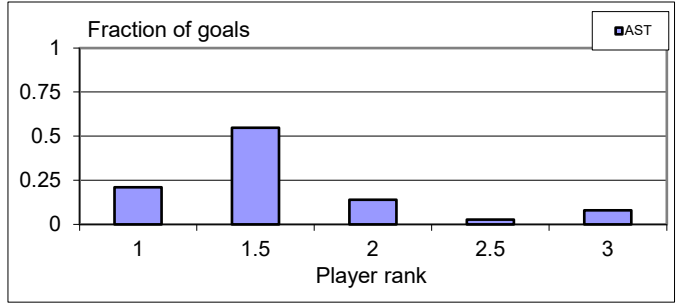

Player points since 2006

Winter 2024
February 7, 2025

Name	Games	Goals	Asists	Points/Game	Name	Games	Goals	Asists	Points/Game	Name	Games	Goals	Asists	Points/Game
Ahlquist S.	172	52	73	0.73	Gal J.	142	183	123	2.15	O'Brien C.	379	43	159	0.53
Baalrud S.	12	4	4	0.67	Gilson T.	524	133	178	0.59	O'Brien M.	351	302	297	1.71
Barden A.	13	1	1	0.15	Grant J.	157	8	40	0.31	Opsahl Jeff	391	194	214	1.04
Barnes J.	656	0	14	0.02	Grantham L.	813	401	414	1.00	Oxender A.	151	75	68	0.95
Barnes P.	880	213	360	0.65	Greene S.	343	0	0	0.00	Parks C.	118	0	6	0.05
Barry J.	30	9	20	0.97	Gregory A.	696	126	206	0.48	Paterson A.	243	30	64	0.39
Bartolacci A.	31	16	7	0.74	Gregory E.	282	58	99	0.56	Pawlowski B.	206	72	58	0.63
Blackburn R.	283	77	93	0.60	Grenham R.	352	40	87	0.36	Peal D.	433	39	92	0.30
Bogard S.	767	242	278	0.68	Hall E.	248	158	132	1.17	Perkins T.	209	112	96	1.00
Bonkowski C.	76	64	56	1.58	Heald D.	193	10	39	0.25	Perry B.	547	290	399	1.26
Bourne B.	51	17	30	0.92	Hescheles D.	213	82	64	0.69	Peterson S.	345	147	181	0.95
Boutin J.	687	174	250	0.62	Hula A.	69	4	9	0.19	Pokorney M.	781	576	443	1.30
Carlson C.	202	162	118	1.39	Huntzicker D.	333	421	258	2.04	Porter J.	153	135	80	1.41
Church M.	213	58	86	0.68	Jefferson D.	142	79	54	0.94	Reinholt S.	621	70	157	0.37
Ciatti A.	94	0	0	0.00	Jilek J.	29	21	15	1.24	Rensberger T.	569	23	97	0.21
Cieciak C.	403	1	8	0.02	Joffe Bryan	30	8	11	0.63	Reyes P.	589	143	165	0.52
Clavier A.	298	132	144	0.93	Joffe E.	419	398	244	1.53	Roberts J.	446	92	186	0.62
Conley J.	168	34	25	0.35	Joffe M.	411	228	289	1.26	Rouse C.	164	12	34	0.28
Copp A.	371	20	145	0.44	Johnson A.	733	15	146	0.22	Sarosi M.	743	174	219	0.53
Crawford M.	166	76	75	0.91	Jordan N.	29	25	17	1.45	Schroeder D.	571	2	6	0.01
Crichton J.	761	248	279	0.69	Kessler S.	347	65	85	0.43	Schueler D.	572	83	201	0.50
Daum K.	12	0	0	0.00	Kless J.	460	71	122	0.42	Stefan A.	383	55	70	0.33
DeWolfe S.	837	71	197	0.32	Kroll J.	837	439	432	1.04	Stevens D.	162	134	105	1.48
DeWolfe T.	390	163	176	0.87	Langrock E.	49	5	12	0.35	Stoller C.	149	0	0	0.00
Dickinson G.	100	60	41	1.01	Larson E.	140	66	74	1.00	Sturgeon R.	692	161	231	0.57
Dillen K.	58	9	22	0.53	Lobdell G.	322	53	90	0.44	Talusan P.	111	21	20	0.37
Edwards S.	196	28	64	0.47	Lynn K.	30	5	2	0.23	Teeter J.	135	16	34	0.37
Ellies B.	272	102	94	0.72	Macgillivray C.	623	79	165	0.39	Udager A.	72	24	34	0.81
Erps R.	320	29	69	0.31	Maltese C.	49	46	31	1.57	Vaughn C.	277	131	107	0.86
Erps S.	738	629	476	1.50	McBride R.	164	49	60	0.66	Verburg A.	178	0	0	0.00
Fisher J.	701	12	154	0.24	McClelland J.	843	107	286	0.47	Waltz S.	171	51	38	0.52
Fitzpatrick M.	454	238	202	0.97	Milliken S.	122	12	11	0.19	Weiler C.	114	61	52	0.99
Forward J.	669	236	309	0.81	Montalban A.	48	30	39	1.44	Weiler M.	33	0	0	0.00
Foster D.	481	326	245	1.19	Nalepa A.	182	25	55	0.44	Wells S.	142	76	56	0.93
Foster M.	459	40	88	0.28	Navarre G.	587	163	174	0.57	Wilkins F.	135	20	26	0.34
Frantzeskakis P.	697	78	221	0.43	Nesbitt R.	154	16	44	0.39	Wilson Ken	316	60	89	0.47
Frusti P.	179	173	108	1.57	Nilsson J.	108	78	73	1.40					

*Games = Total number of possible games played starting in September 2006 including games played as a substitute.

Goals by Ranking

Winter 2024

February 7, 2025

Goals are normalized by the number of players at each rank level.