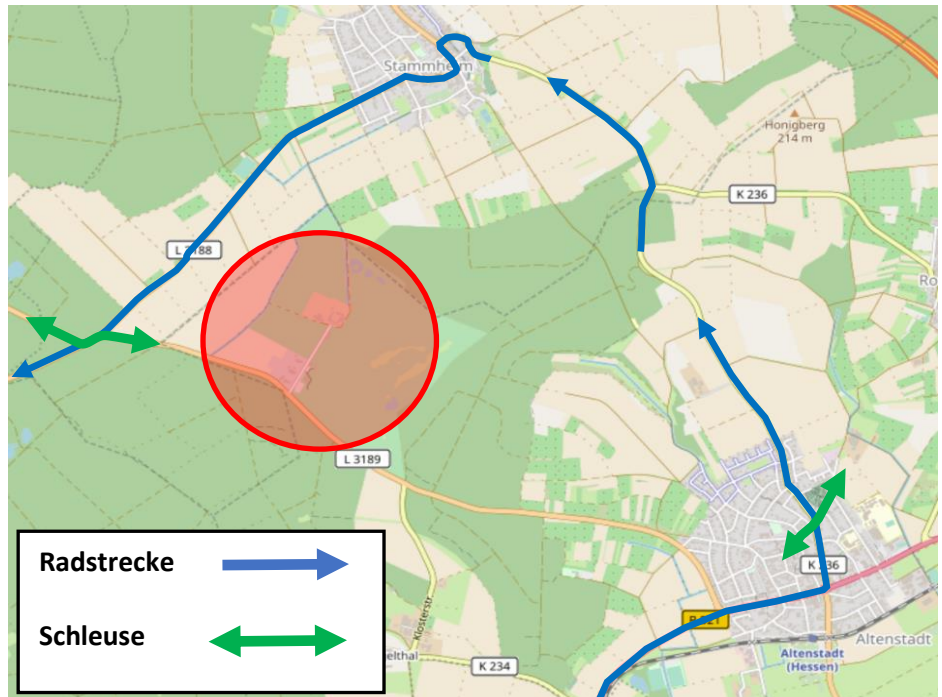

Mainova IRONMAN European Championship Frankfurt – Sonntag, 02. Juli 2023

Sehr geehrte Damen und Herren,

am **Sonntag, den 02. Juli 2023** ist es zum 21. Mal so weit: 3000 Triathleten aus verschiedenen Nationen werden sich den Herausforderungen der **Mainova IRONMAN European Championship Frankfurt** stellen, um einen der begehrten Startplätze für die Weltmeisterschaft auf Hawaii zu ergattern.

Da es am Veranstaltungstag zu längeren Sperrzeiten kommen wird, bitten wir Sie, sich kurz Zeit für dieses Informationsschreiben zu nehmen: Bedingt durch die Streckenführung der Radstrecke, wird es rund um den Golfplatz Altenstadt zu Sperrungen kommen, wodurch die Anfahrbarkeit zum Golfplatz beeinträchtigt sein wird (vgl. Karte).

Die Sperrungen rund um den Golfplatz werden voraussichtlich ab 07:40 Uhr erfolgen und bis ca. 15:40 Uhr andauern.

© OpenStreetMap contributors

Während dieser Zeit wird der Golfplatz aus südöstlicher Richtung ausschließlich über die Schleuse in Altenstadt (in der Straße „Zum Kerlesgrund“) und aus nordwestlicher Richtung ausschließlich über die Schleuse auf der L3189 (von Florstadt kommend) anfahrbar sein.

Bitte beachten Sie dabei, dass es an den Schleusen zu längeren Wartezeiten kommen kann, planen Sie diese entsprechend mit ein. Den Anweisungen der Polizei ist dabei Folge zu leisten. Die restliche Radstrecke (in blau eingezeichnet) wird für den öffentlichen Verkehr vollgesperrt sein. Den Streckenverlauf sowie die beiden Schleusungspunkte können Sie der nachfolgenden Karte entnehmen.