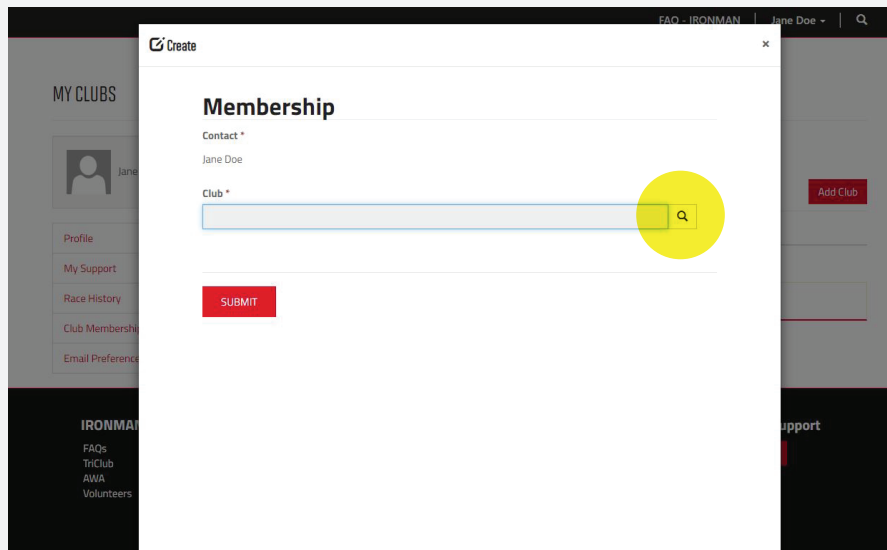

3: NACHDEM DU
EINGELOCKT BIST, Klicke
AUF **CLUB MEMBERSHIP**

FAQ - IRONMAN | Jane Doe - | 🔍

MY CLUBS

Jane Doe

To view your club roster, click on the club name

Add Club

Club	Type
There are no records to display.	

- Profile
- My Support
- Race History
- Club Membership
- Email Preferences

4: Klicke AUF **ADD CLUB**

5: Klicke auf **DIE LUPE**

6: GIB DEN NAMEN DEINES VEREINS IN DIE **SUCHLEISTE** EIN. WICHTIG: GROß- UND KLEINSCHREIBUNG BEACHTEN