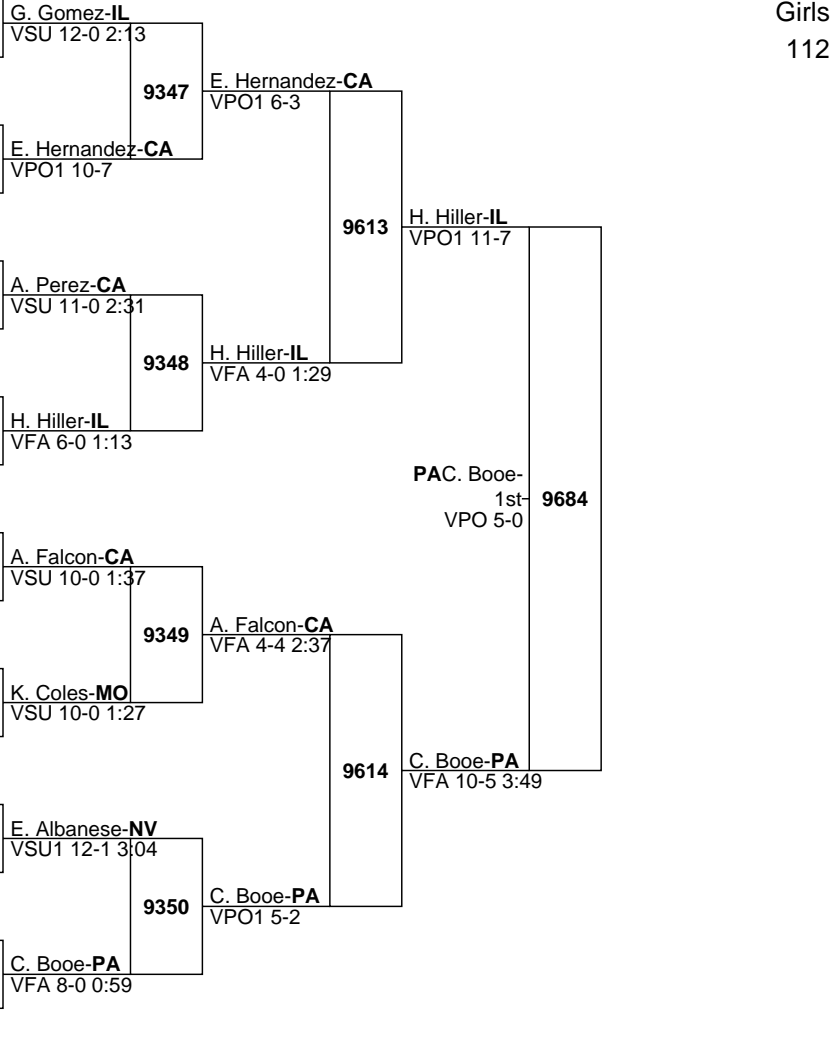

4 Harlee Hiller - IL

3 Anaya Falcon - CA	9031	H. Hiller-IL	VFA 12-3 2:12
Adalyne Fowls - FL	9032	A. Falcon-CA	VFA 2-0 0:38
		9143	A. Falcon-CA
			VSU 10-0 1:37

Shyanne Michalski - TN

Reese Adams - NY		9144	K. Coles-MO
			VSU 10-0 1:27

Angie Carpineero - IL

6 Kaura Coles - MO	9033	K. Coles-MO	VSU1 13-2 1:12
7 Emma Albanese - NV	9034	E. Albanese-NV	VSU 10-0 1:12
Lilli Cooper - IA		9145	E. Albanese-NV
			VSU1 12-1 3:04

10 Rianna Bernal - CA

Addison Eddleman - MO	9035	A. Eddleman-MO	VPO1 5-4
Tessa Urias - TX		9146	C. Booe-PA
			VFA 8-0 0:59

Eleasa Renken - TN

2 Clare Booe - PA	9036	C. Booe-PA	VFA 4-0 0:25

L9027 D. Meza-CA	9261	D. Meza-CA	VSU 10-0 0:59
L9146 A. Eddleman-MO		9351	D. Meza-CA
			VFA 6-0 1:04

L9028 C. Farris-MO	9262	R. Bernal-CA	VSU 10-0 2:27
L9145 R. Bernal-CA		9349	A. Perez-CA
			VSU1 8-4 0:00

L9029 K. Bush-FL	9263	K. Bush-FL	VFA 8-4 2:25
L9144 R. Adams-TX		9352	K. Truitt-TX
			VPO1 8-2

L9032 A. Fowls-FL	9265	L. Fordyce-PA	VSU 10-0 0:28
L9142 L. Fordyce-PA		9353	L. Fordyce-PA
			VSU 10-0 0:39

L9033 A. Carpineero-IL	9266	S. Palmisciano-NC	VFA 5-2 1:26
L9141 S. Palmisciano-NC		9441	E. Albanese-NV
			VSU 10-0 1:04

L9034 L. Cooper-IA	9267	A. Murphy-PA	VSU1 14-4 2:21
L9140 A. Murphy-PA		9354	A. Murphy-PA
			VFA 10-2 3:09

L9035 T. Urias-TX	9118	T. Urias-TX	VSU1 14-3 3:16
L9036 E. Renken-TN	9268	T. Urias-TX	VFA 6-4 2:55
		9442	K. Coles-MO
			VIN 4-2 0:59

L9655 G. Gomez-IL	9655	E. Hernandez-CA	VPO1 10-6
L9656 E. Hernandez-CA	9656	E. Hernandez-CA	VPO1 4-1
			VFA 6-0 1:37

PAC. Booe-1st VPO 5-0 9684

C. Booe-PA VFA 10-5 3:49 9614

G. Gomez-IL VPO1 4-1 9655 A. Falcon-CA VPO1 10-6 9615

MOK. Coles-3rd VFA 9-2 2:37 9682

K. Coles-MO VFA 4-2 1:52 9656 K. Coles-MO VFA 6-0 1:37 9616